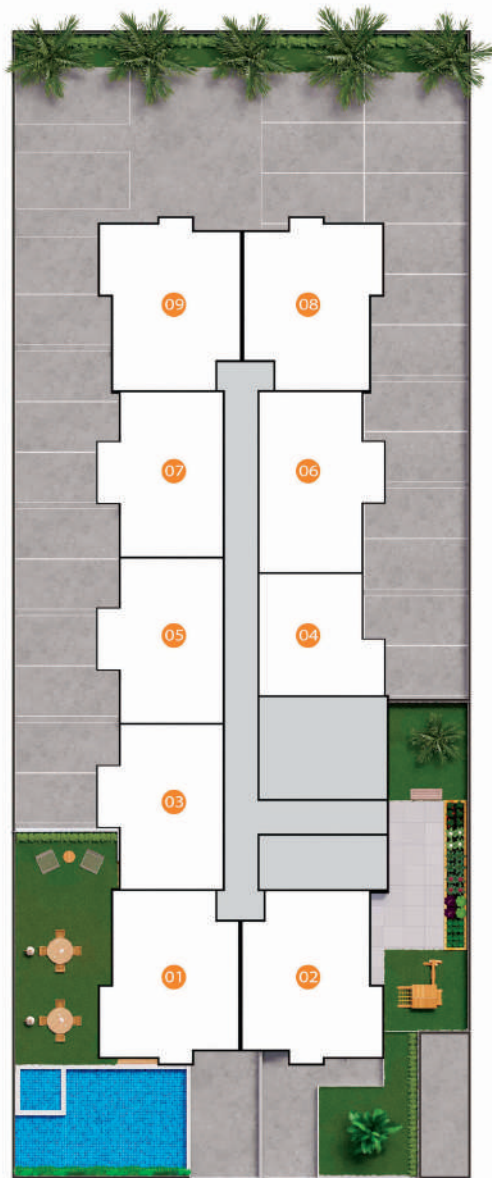

Registros e torneiras da marca Deca

1 e 2 dorms

27 a 41 m²

Piscinas Adulto e Infantil

01 Bloco

89 aptos

Vagas autônomas e opcionais

Acessibilidade

Playground

Área gourmet

Salão de festas

Horta comunitária

*Incorporação Registrada R.03/335.988 em 03/11/2022

*Imagens meramente ilustrativas

IMPLANTAÇÃO TÉRREO

PLANTA HUMANIZADA Planta com sugestão de decoração.
Móveis, decoração e paisagismo não fazem parte do contrato.

Jardins de Mafra
RESIDENCIAL

Implantação Térreo

 **Minerva**
CONSTRUTORA - DESDE 1982

*Imagens meramente ilustrativas

IMPLANTAÇÃO TIPO

PLANTA HUMANIZADA Planta com sugestão de decoração.
Móveis, decoração e paisagismo não fazem parte do contrato.