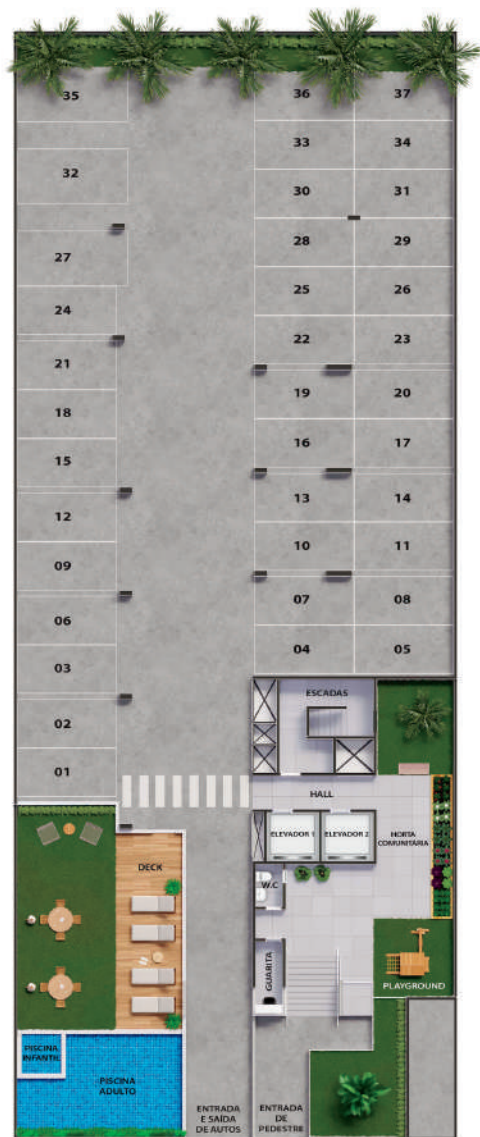

Registros e torneiras da marca Deca

1 e 2 dorms

27 a 41 m²

Piscinas Adulto e Infantil

01 Bloco

89 aptos

Vagas autônomas e opcionais

Acessibilidade

Playground

Área gourmet

Salão de festas

Horta comunitária

*Incorporação Registrada R.03/335.988 em 03/11/2022

*Imagens meramente ilustrativas

IMPLANTAÇÃO TÉRREO

PLANTA HUMANIZADA Planta com sugestão de decoração.
Móveis, decoração e paisagismo não fazem parte do contrato.