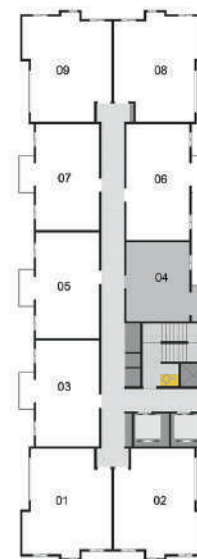

APTO 1 DORM

Jardins de Mafra
RESIDENCIAL

Sala de estar

 **Minerva**
CONSTRUTORA - DESDE 1982

*Imagens meramente ilustrativas

Planta aptos finais 01, 02, 08 e 09

LAYOUT - APTOS FINAIS 01, 02, 08, 09.
APTO FINAL 01, 09 - 40,34M²
APTO FINAL 02 - 40,65M²
APTO FINAL 08 - 39,79M²

PLANTA HUMANIZADA

Planta com sugestão de decoração.
Móveis, decoração e paisagismo não fazem parte do contrato.

Jardins de Mafra
RESIDENCIAL

 **Minerva**
CONSTRUTORA - DESDE 1982

*Imagens meramente ilustrativas

Planta apto final 04

LAYOUT - APTO FINAL 04. APTO FINAL 04 - 26,89M²

PLANTA HUMANIZADA

Planta com sugestão de decoração.
Móveis, decoração e paisagismo não fazem parte do contrato.

Imagens meramente ilustrativas

Planta aptos finais 06 e 07

LAYOUT - APTOS FINAIS 06, 07. APTO FINAL 06 - 37,81M²
 APTO FINAL 07 - 34,75M²

PLANTA HUMANIZADA Planta com sugestão de decoração.
 Móveis, decoração e paisagismo não fazem parte do contrato.