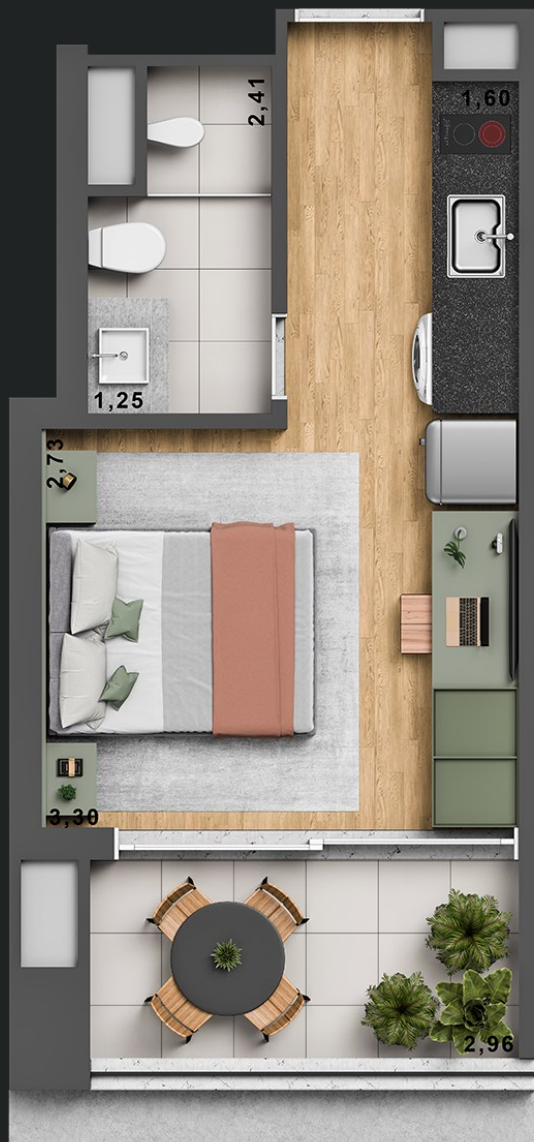

ESQUINA
PINHEIROS

STUDIOS
23m² a 36m²

IMPLANTAÇÃO TÉRREO

SETOR STUDIOS

IMPLANTAÇÃO **LAZER STUDIOS**

SETOR STUDIOS

1° PAVTO.

IMPLANTAÇÃO LAZER STUDIOS

FITNESS

LAVANDERIA

SALÃO DE FESTAS

PAVIMENTO TIPO

SETOR STUDIOS

◀◀ 2° AO 5° PAVTO.

Studio

23m²

NILDO JOSÉ

Ponto elétrico para
desembaçador de
espelhos e aquecedor
de toalhas no banheiro

Ar condicionado
dimensionado para
atender a demanda
do terraço

Unidades sem viga
e com caixilho de
2,50m de altura