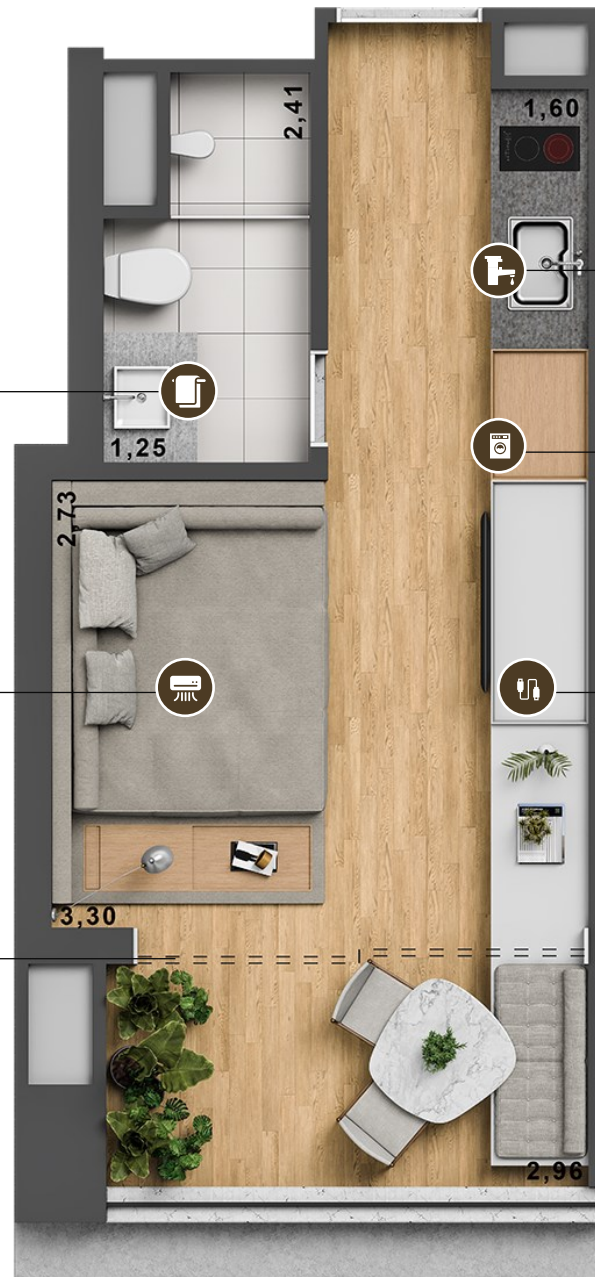

FITNESS

LAVANDERIA

SALÃO DE FESTAS

PAVIMENTO TIPO

SETOR STUDIOS

◀◀ 2° AO 5° PAVTO.

Studio

23m²

NILDO JOSÉ

Ponto elétrico para
desembaçador de
espelhos e aquecedor
de toalhas no banheiro

Ar condicionado
dimensionado para
atender a demanda
do terraço

Unidades sem viga
e com caixilho de
2,50m de altura