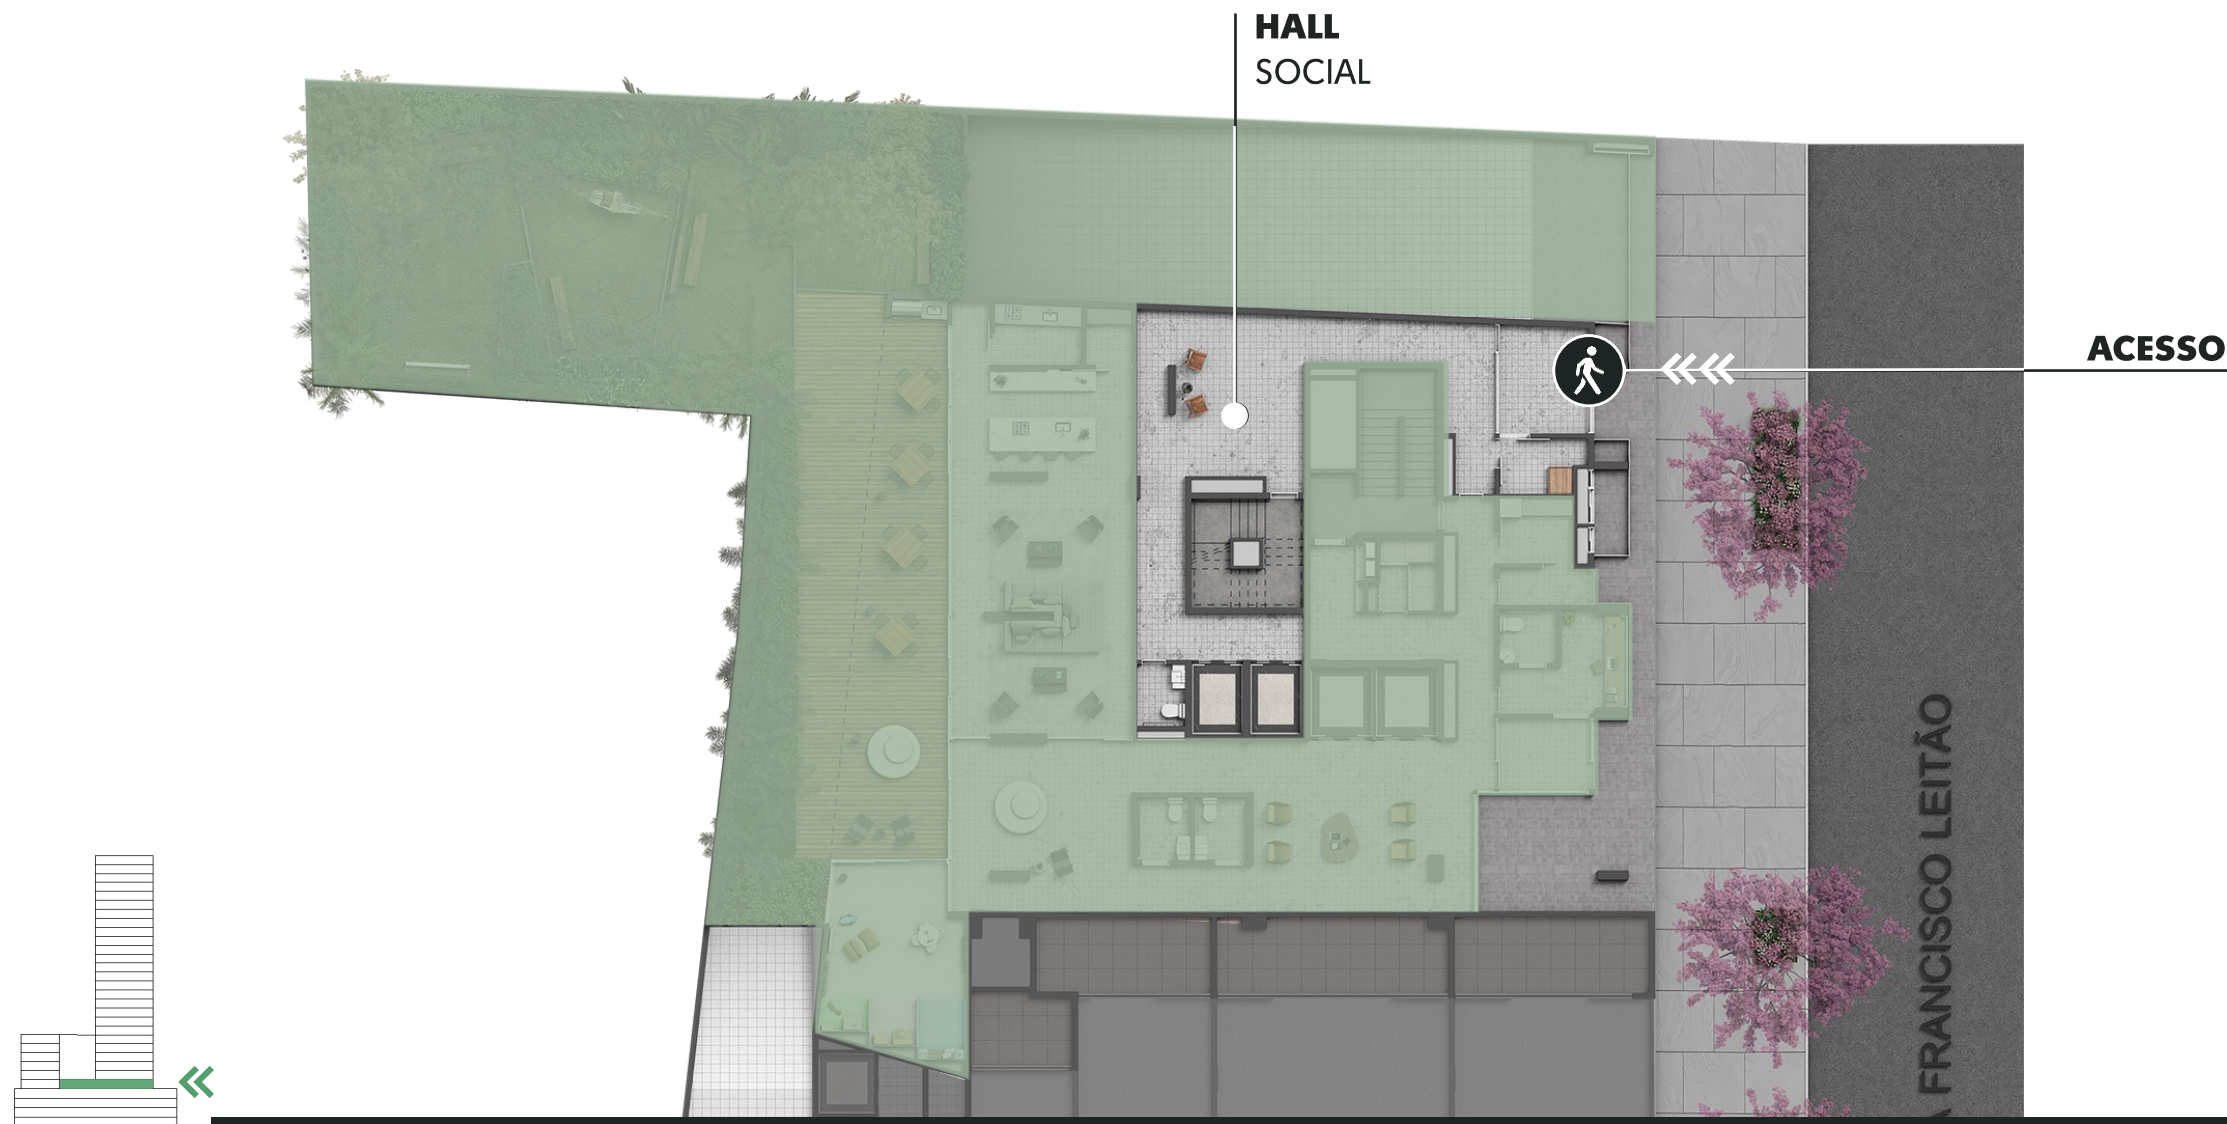

ESQUINA
PINHEIROS

STUDIOS
23m² a 36m²

IMPLANTAÇÃO TÉRREO

SETOR STUDIOS

IMPLANTAÇÃO **LAZER STUDIOS**

SETOR STUDIOS

1° PAVTO.

IMPLANTAÇÃO LAZER STUDIOS

SETOR STUDIOS

LAVANDERIA

FITNESS

SALÃO DE FESTAS

SOLARIUM

SPA CLIMATIZADO

1° PAVTO.

SPA CLIMATIZADO

FITNESS

LAVANDERIA

SALÃO DE FESTAS

PAVIMENTO TIPO

SETOR STUDIOS

◀◀ 2° AO 5° PAVTO.

Studio

23m²

NILDO JOSÉ

Ponto elétrico para
desembaçador de
espelhos e aquecedor
de toalhas no banheiro

Ar condicionado
dimensionado para
atender a demanda
do terraço

Unidades sem viga
e com caixilho de
2,50m de altura