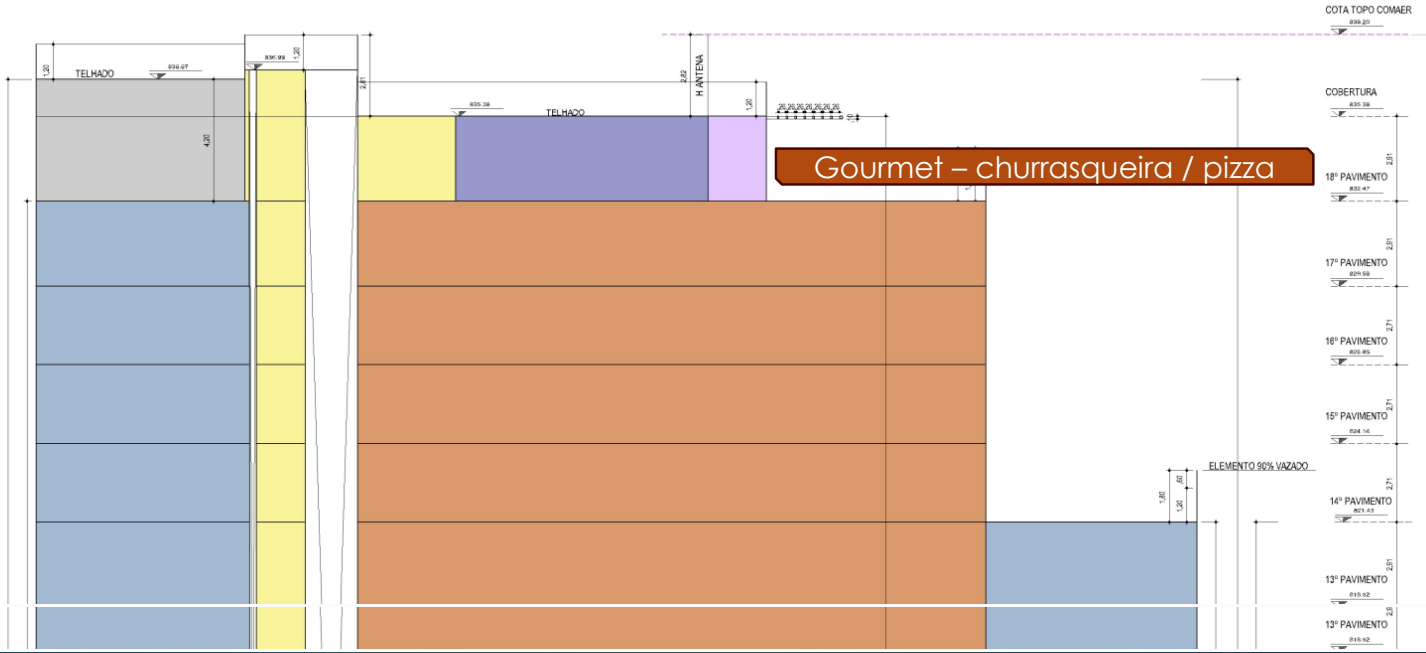

Fitness

Praça do fogo

Festas

Espaço gourmet

Festas / Gourmet

Imagens preliminares

Fitness

Imagens preliminares

Gourmet – churrasqueira / pizza

Praça do fogo

rev³
INCORPORADORA

2 dormitórios – 35,00 m²

MAPA CHAVE

2 dormitórios suíte – 46,00 m²

Incorporação