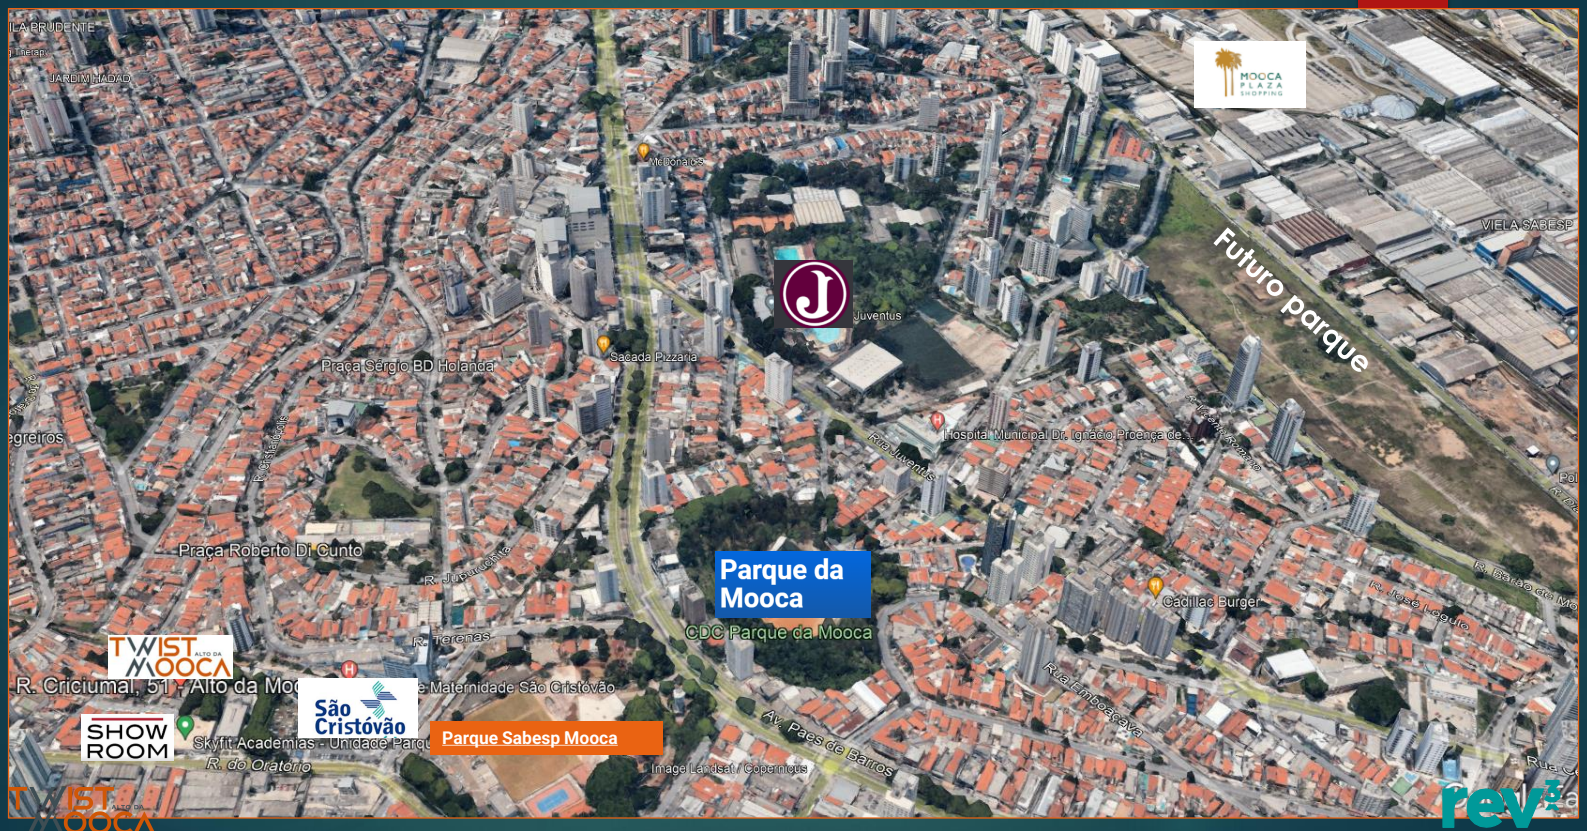

Parque da Mooca

Futuro parque

Parque Sabesp Mooca

CDC Parque da Mooca

TWIST MOCCA
ALTO DA MOCCA

SHOW ROOM

São Cristóvão

LA BRUDENTE
JARDIM HADAD
Praça Sérgio BD Holanda
Praça Roberto Di Cunto
R. Criciumal, 51 - Alto da Mooca

peva
INCORPORADORA