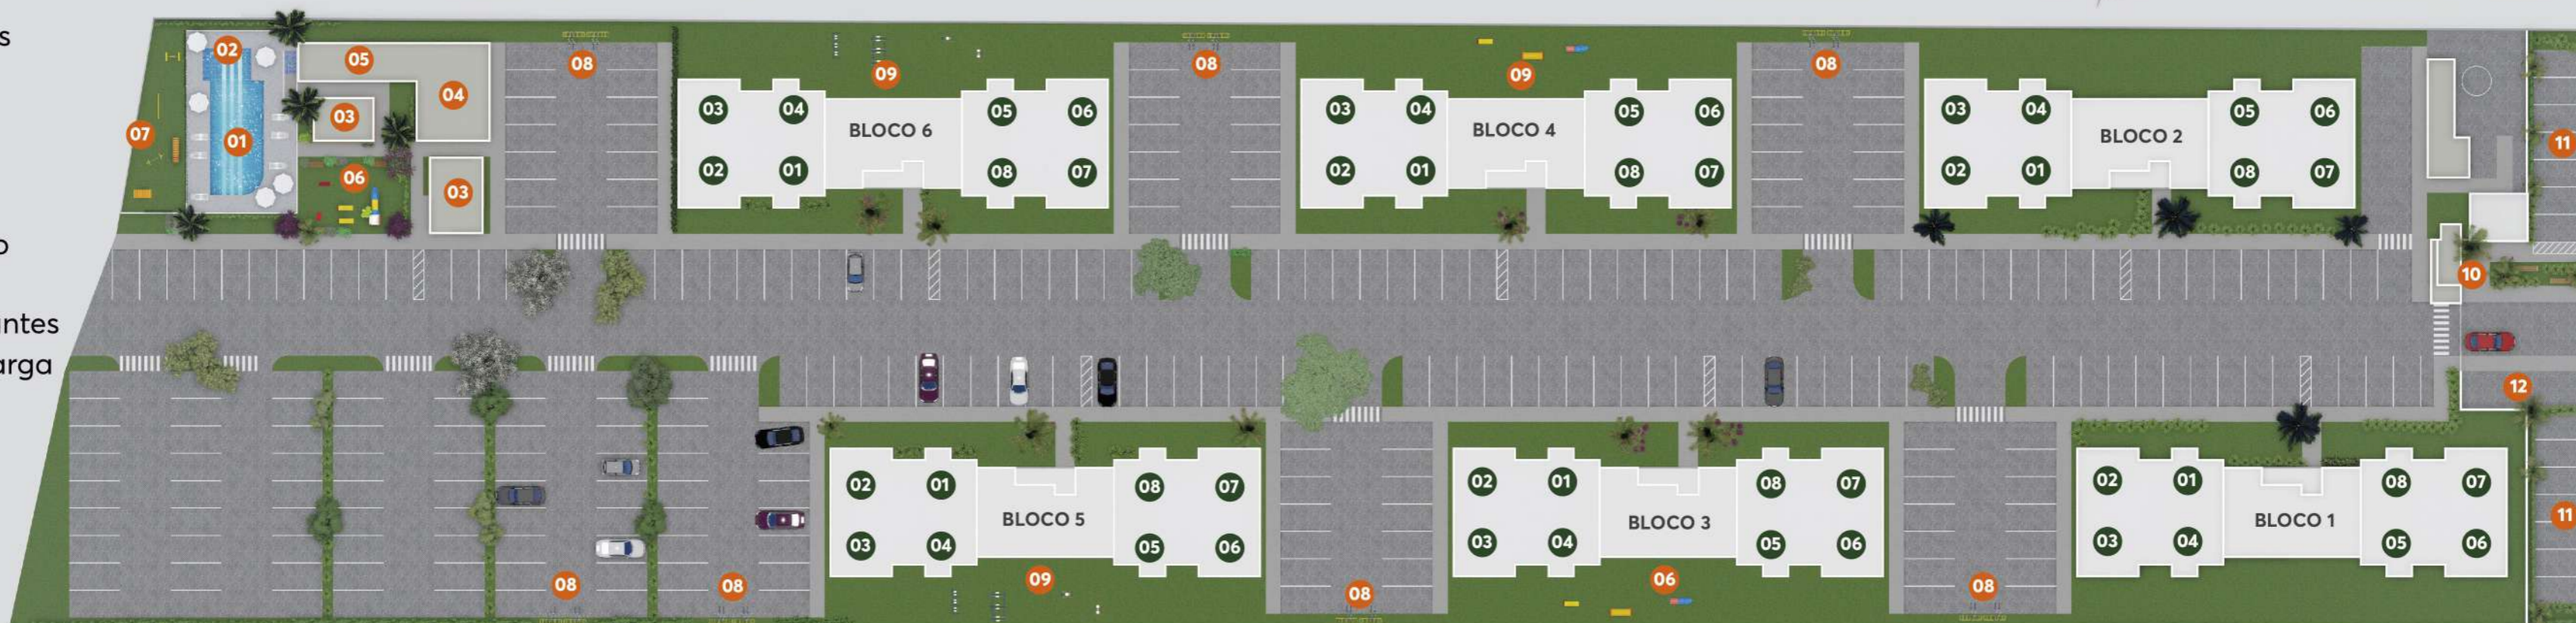

ÁREAS COMUNS E LAZER

- 01 Piscina adulto
- 02 Piscina Infantil
- 03 Quiosque
- 04 Salão de Festas
- 05 Vestiários
- 06 Playground
- 07 Pet Place
- 08 Bicicletário
- 09 Fitness Externo
- 10 Portaria
- 11 Vaga de Visitantes
- 12 Carga e Descarga

*Conforme memorial descritivo.

Rua Turvolândia