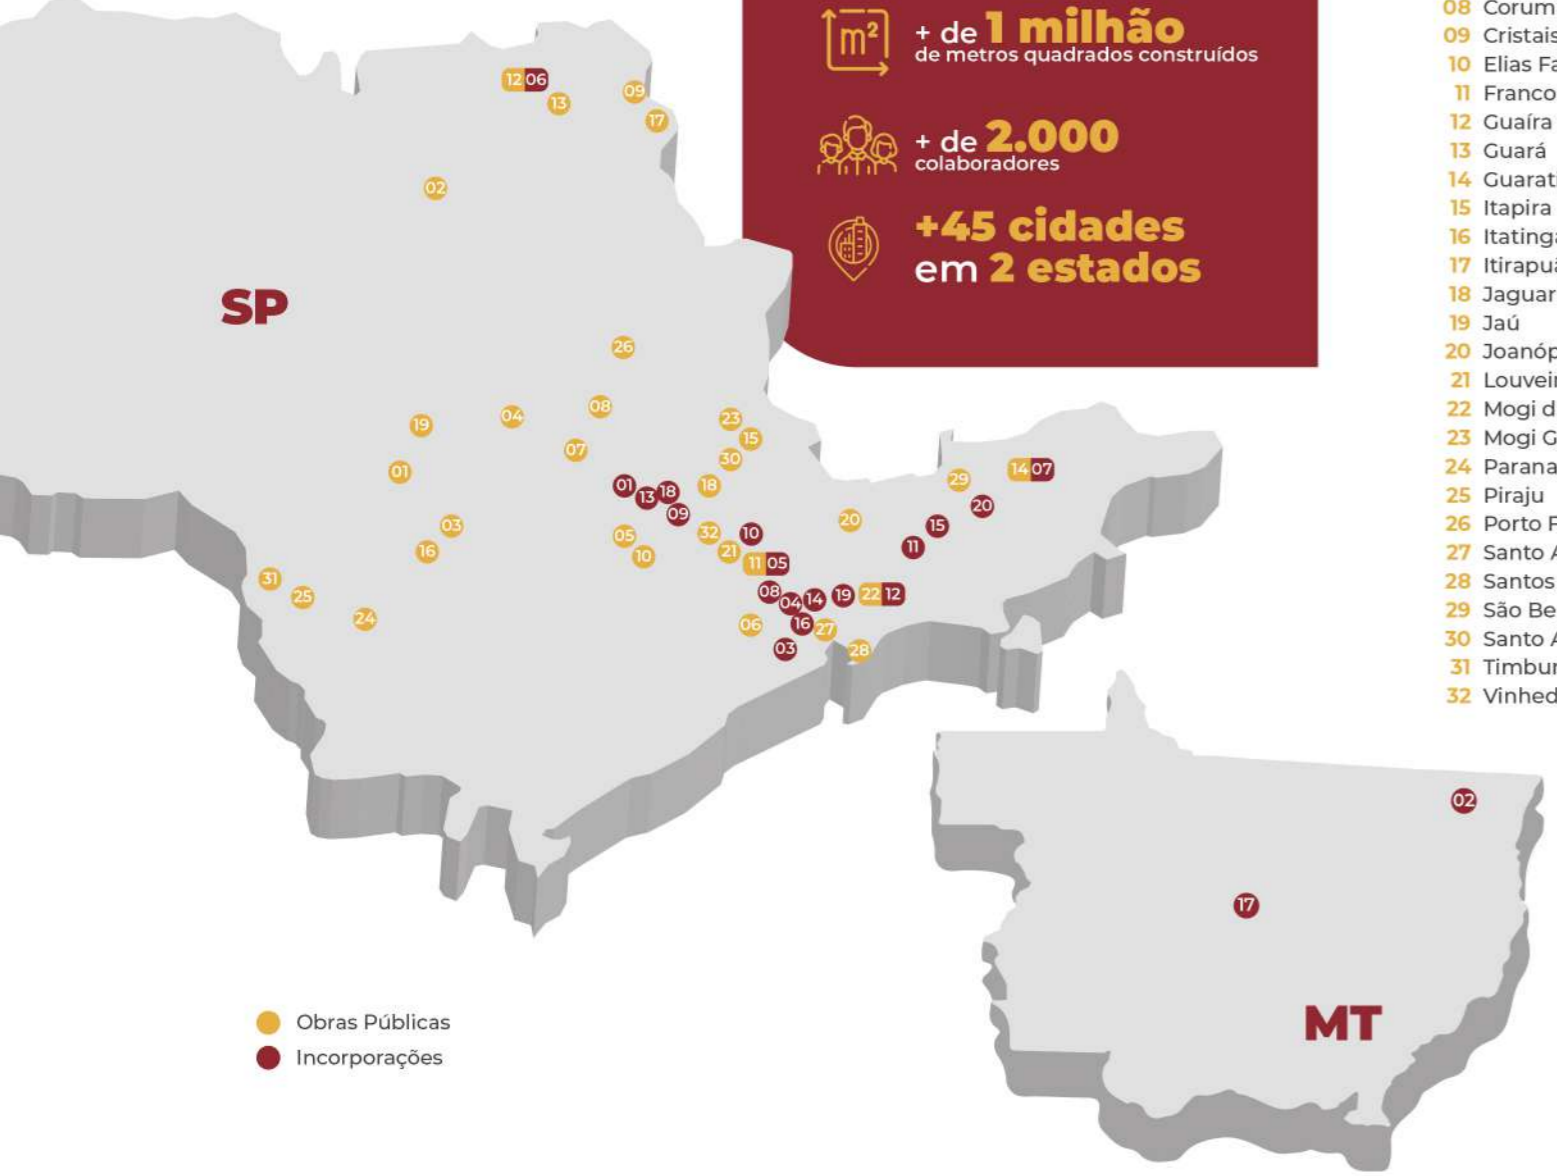

Residencial
Monet

23^a
Ranking Intec 2024
MAIOR CONSTRUTORA DO PAÍS

-  + de **15 anos** de experiência
-  + de **27.000** unidades habitacionais
-  + de **1 milhão** de metros quadrados construídos
-  + de **2.000** colaboradores
-  **+45 cidades em 2 estados**

OBRAS PÚBLICAS

- 01 Areiópolis
- 02 Bebedouro
- 03 Botucatu
- 04 Brotas
- 05 Capivari
- 06 Carapicuíba
- 07 Charqueada
- 08 Corumbataí
- 09 Cristais Paulista
- 10 Elias Fausto
- 11 Franco da Rocha
- 12 Guaíra
- 13 Guará
- 14 Guaratinguetá
- 15 Itapira
- 16 Itatinga
- 17 Itirapuã
- 18 Jaguariuna
- 19 Jaú
- 20 Joanópolis
- 21 Louveira
- 22 Mogi das Cruzes
- 23 Mogi Guaçu
- 24 Paranapanema
- 25 Piraju
- 26 Porto Ferreira
- 27 Santo André
- 28 Santos
- 29 São Bento do Sapucaí
- 30 Santo Antônio da Posse
- 31 Timburi
- 32 Vinhedo

INCORPORAÇÕES

- 01 Americana
- 02 Confresa
- 03 Diadema
- 04 Ferraz de Vasconcelos
- 05 Franco da Rocha
- 06 Guaíra
- 07 Guaratinguetá
- 08 Guarulhos
- 09 Hortolândia
- 10 Itatiba
- 11 Jacareí
- 12 Mogi das Cruzes
- 13 Nova Odessa
- 14 Poá
- 15 São José dos Campos
- 16 São Paulo
- 17 Sorriso
- 18 Sumaré
- 19 Suzano
- 20 Taubaté