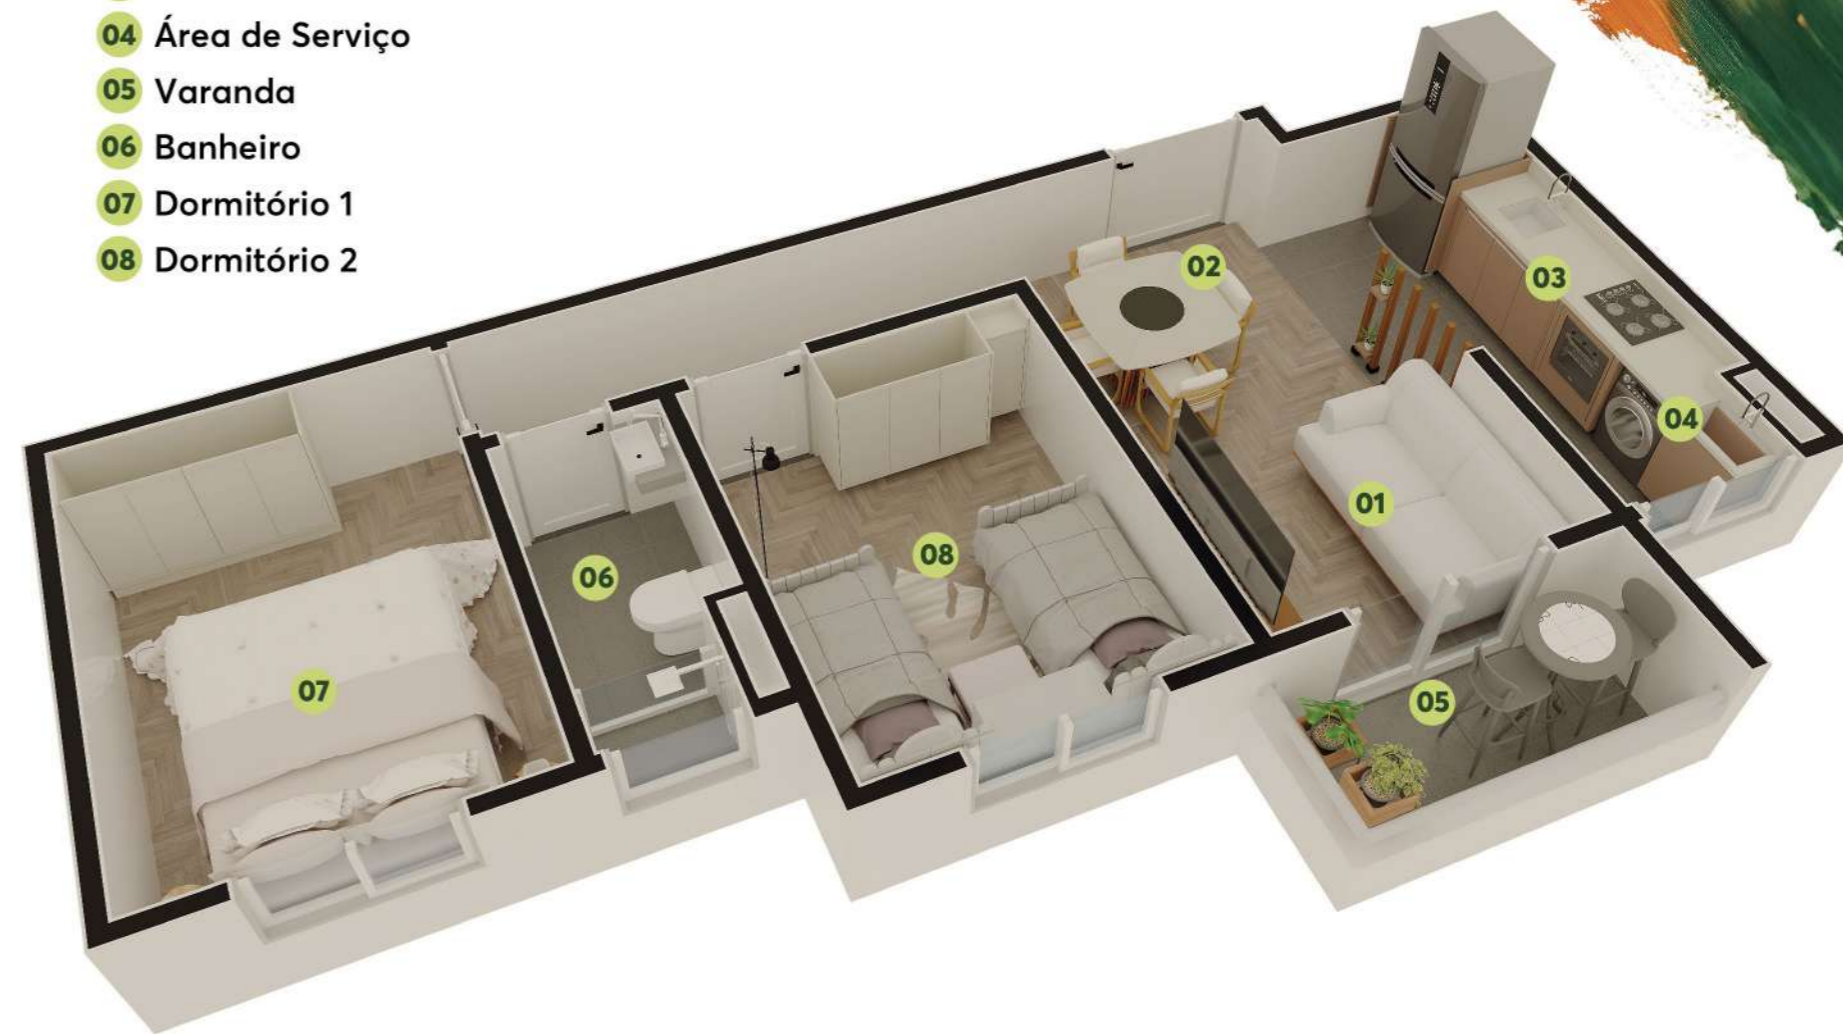

SOU+
Qualidade de Vida

**SEGURANÇA DE
CONDOMÍNIO
E LAZER
COMPLETO**

Aptos. na
medida
que você precisa.

46m²

2 dorms. com varanda

- 01 Sala de Estar
- 02 Sala de Jantar
- 03 Cozinha
- 04 Área de Serviço
- 05 Varanda
- 06 Banheiro
- 07 Dormitório 1
- 08 Dormitório 2

Aptos. na **medida**
que você precisa.

47m²

2 dorms. com varanda

- 01 Sala de Estar
- 02 Sala de Jantar
- 03 Cozinha
- 04 Área de Serviço
- 05 Varanda
- 06 Banheiro
- 07 Dormitório 1
- 08 Dormitório 2

ÁREAS COMUNS E LAZER