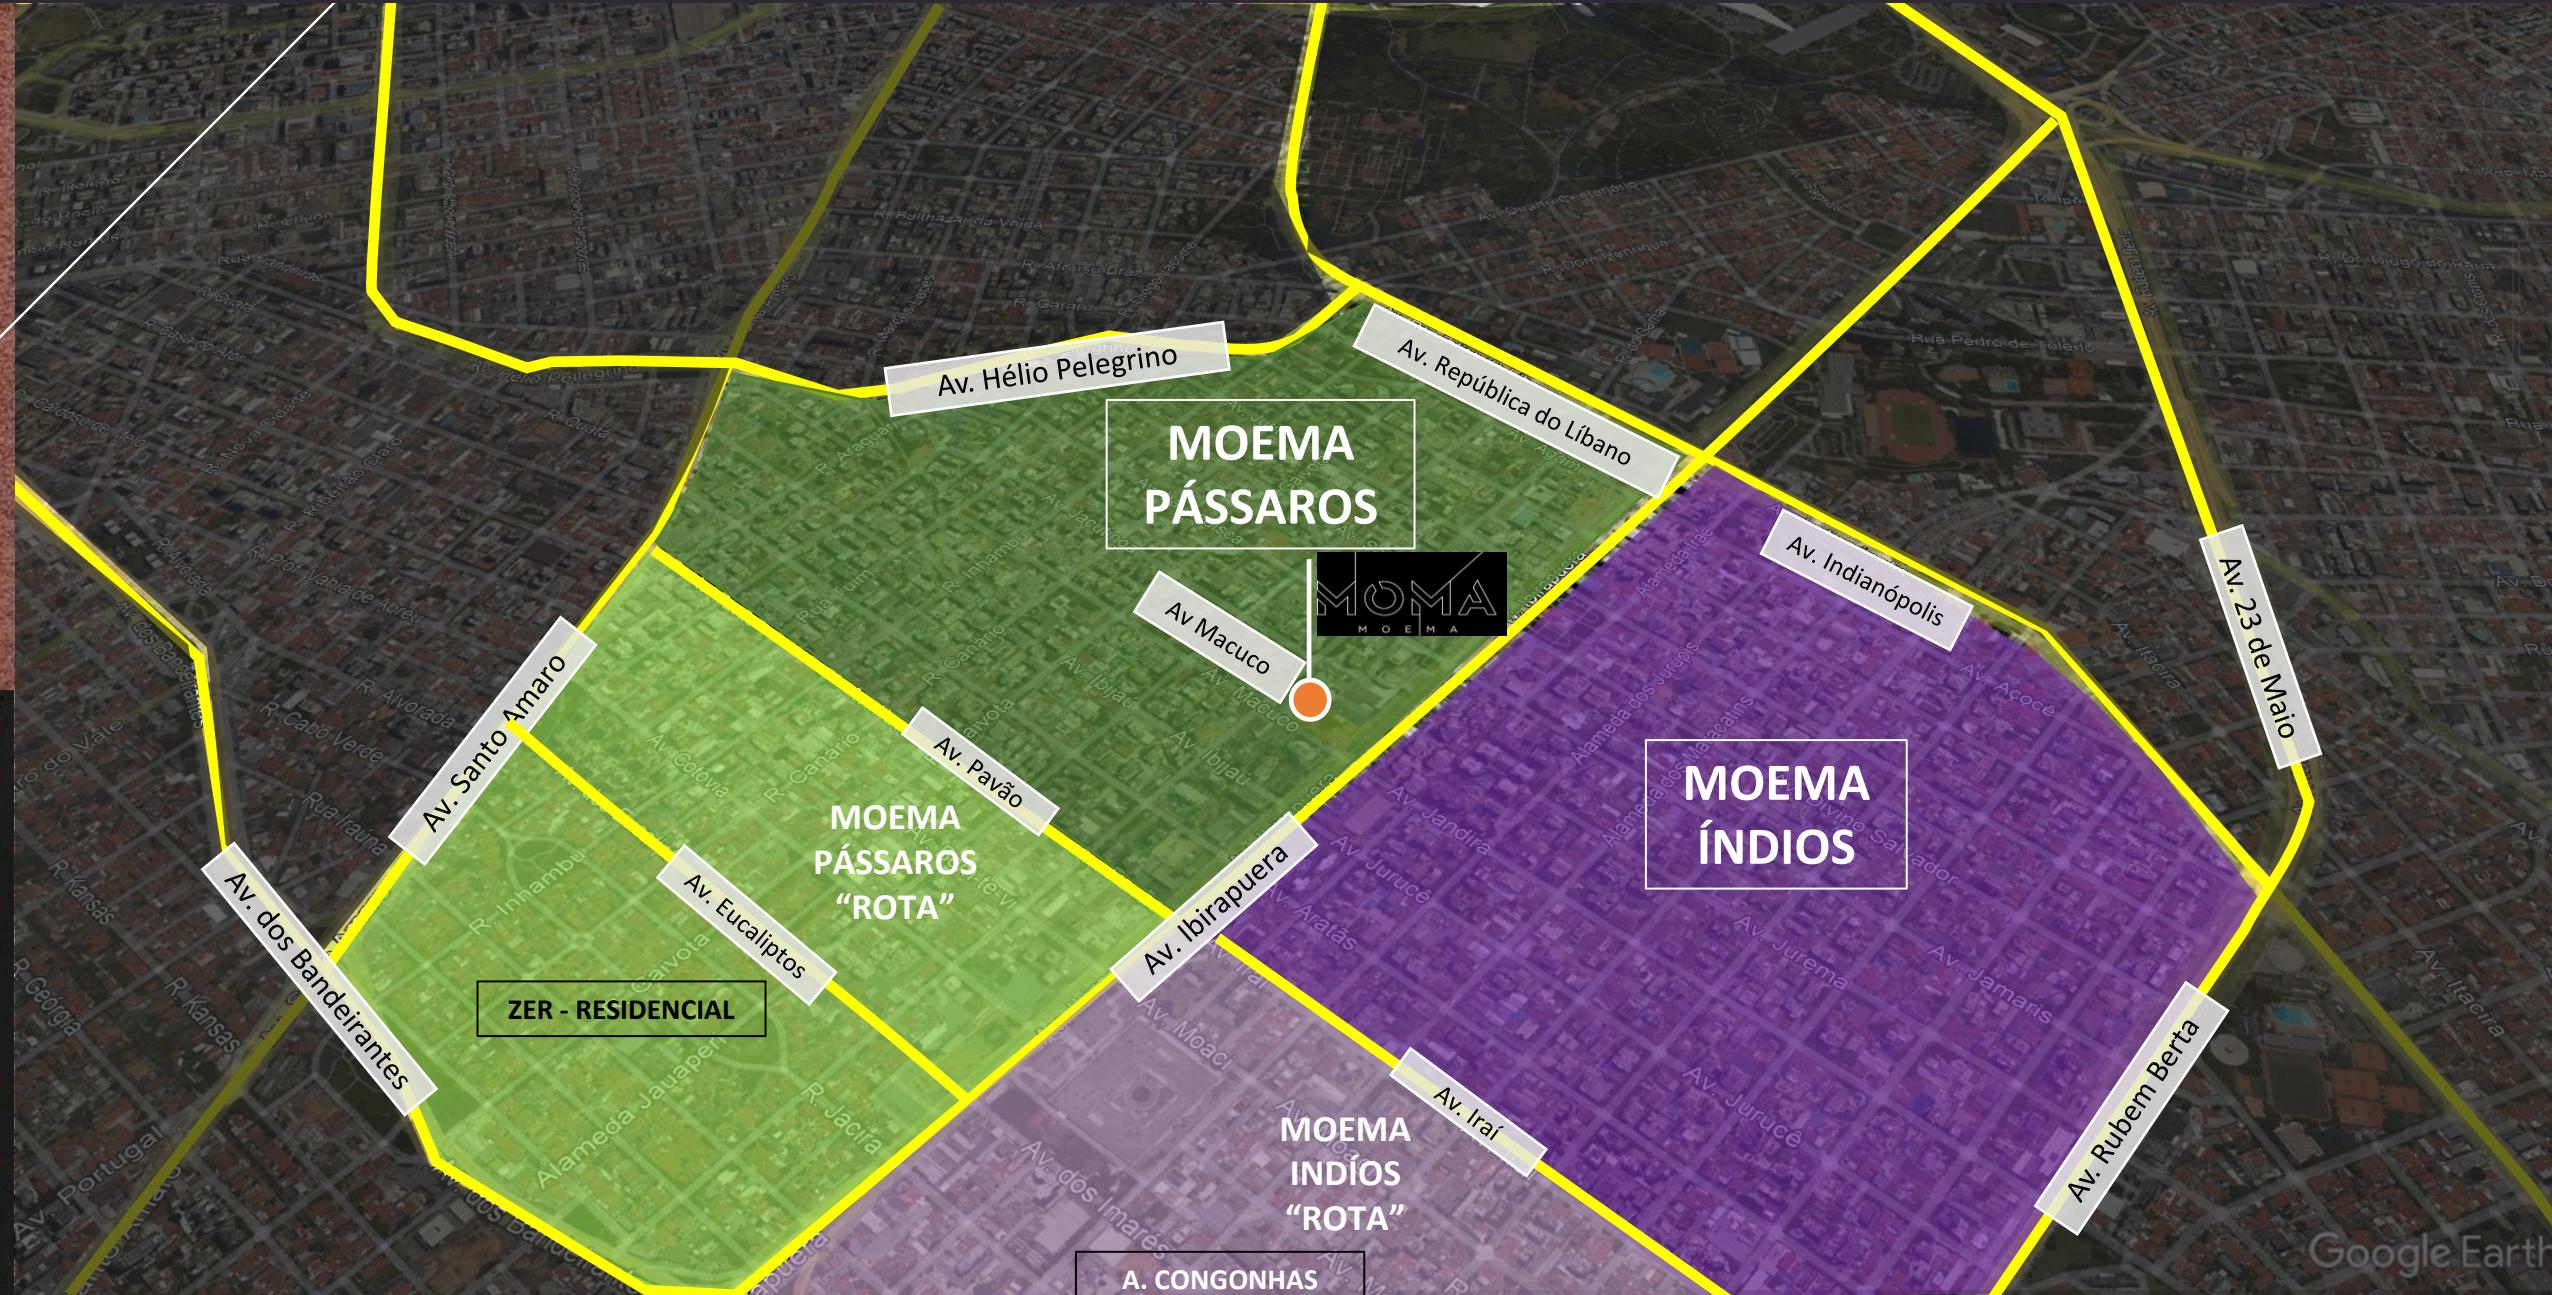

ACESSO AV. IBIRAPUERA

MOMMA
M O E M A

SALÃO DE FESTAS

MOMMA
M O E M A

FITNESS

MOMA
M O E M A

PISCINA

MOMA
M O E M A

MOEMA

INTELIGÊNCIA DE MERCADO - LANÇAMENTOS DESDE 2022 "ROTA"

MOEMA

MOEMA

INTELIGÊNCIA DE MERCADO - BREVES LANÇAMENTOS 2023

Produto: Hive Ibirapuera
 Incorporadora: Constrac
 Lançamento: Out/23
 Terreno: 827m²
 Metragem: 55m² | 80m²
 Tipologia: 1 e 2 suites c/ vg.
Preço /m²: R\$ 32.000/m²

Produto: Monã
 Incorporadora: Diálogo | Munir Abbud
 Lançamento: Nov/23
Terreno: 5.991m²
 Metragem: 172m² a 284m²
Ticket médio: R\$ 5.160.000 [172m²]
R\$ 8.500.000 [284m²]
Preço médio: R\$ 30.000/m²

Produto: Casa Sabiá
 Incorporadora: Even
 Lançamento: Nov/23
Terreno: 5.570m²
 Metragem: 317m²
Ticket médio: R\$ 11.100.000
Preço médio: R\$ 35.000/m²