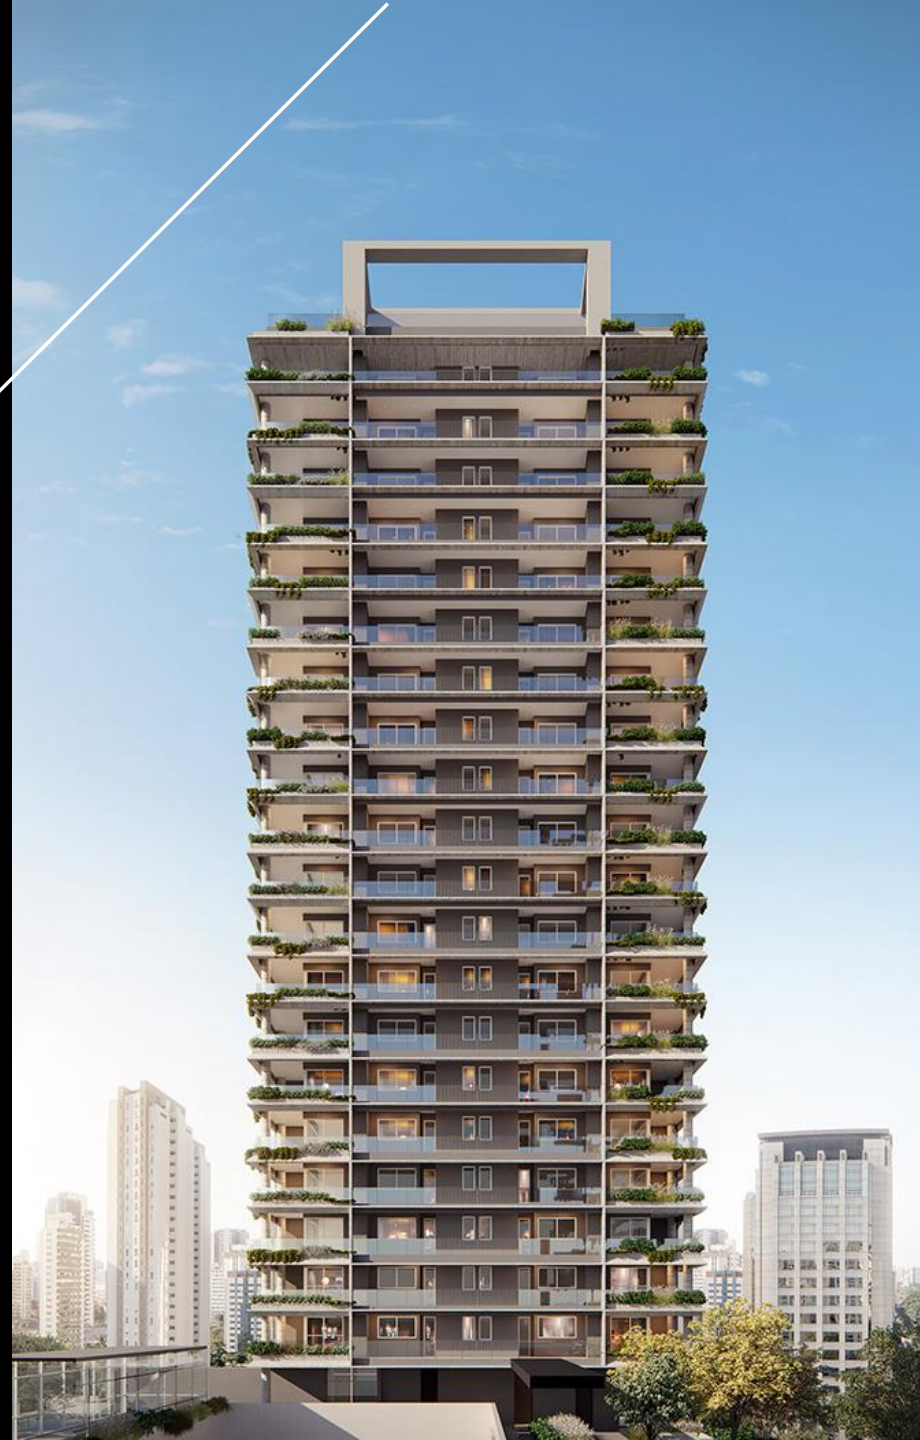

FACHADA

28° PAVIMENTO

Rooftop com Piscina e Skybar
a 97m de altura

8° AO 27° PAVIMENTO

Apartamentos 147 m² | 2 vagas

MOMA
M O E M A

FACHADA/ROOFTOP

MOMA
M O E M A