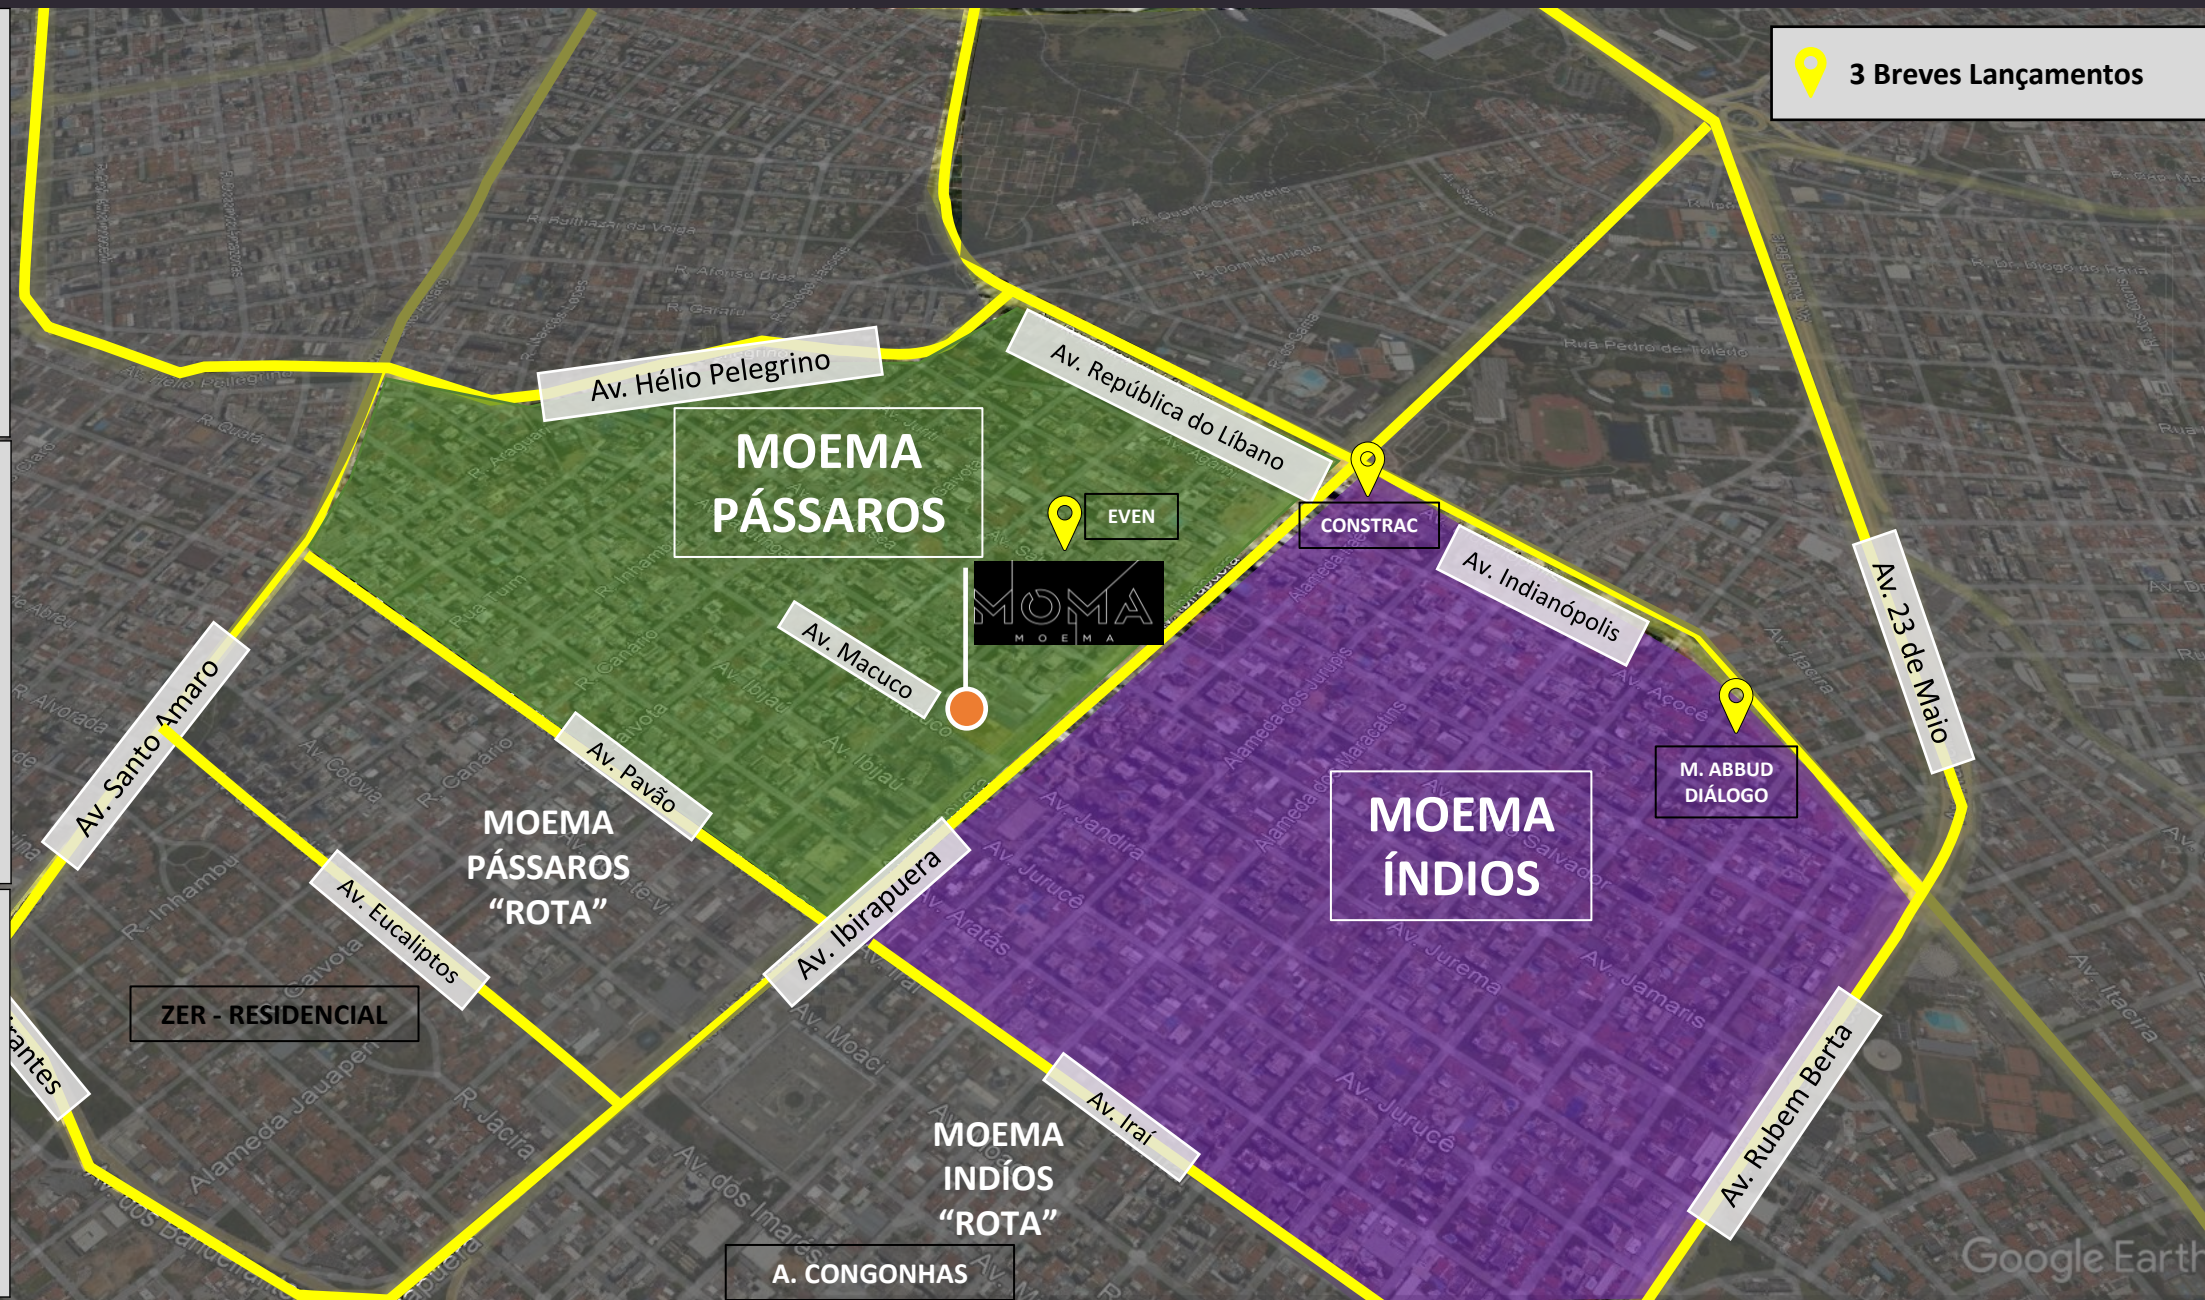

ACESSO AV. IBIRAPUERA

MOMMA
M O E M A

SALÃO DE FESTAS

MOMMA
M O E M A

FITNESS

MOMA
M O E M A

PISCINA

MOMA
M O E M A

MOEMA

INTELIGÊNCIA DE MERCADO - LANÇAMENTOS DESDE 2022 "ROTA"

MOEMA

MOEMA

INTELIGÊNCIA DE MERCADO - BREVES LANÇAMENTOS 2023

Produto: Hive Ibirapuera
 Incorporadora: Constrac
 Lançamento: Out/23
 Terreno: 827m²
 Metragem: 55m² | 80m²
 Tipologia: 1 e 2 suites c/ vg.
Preço /m²: R\$ 32.000/m²

Produto: Monã
 Incorporadora: Diálogo | Munir Abbud
 Lançamento: Nov/23
Terreno: 5.991m²
 Metragem: 172m² a 284m²
Ticket médio: R\$ 5.160.000 [172m²]
R\$ 8.500.000 [284m²]
Preço médio: R\$ 30.000/m²

Produto: Casa Sabiá
 Incorporadora: Even
 Lançamento: Nov/23
Terreno: 5.570m²
 Metragem: 317m²
Ticket médio: R\$ 11.100.000
Preço médio: R\$ 35.000/m²