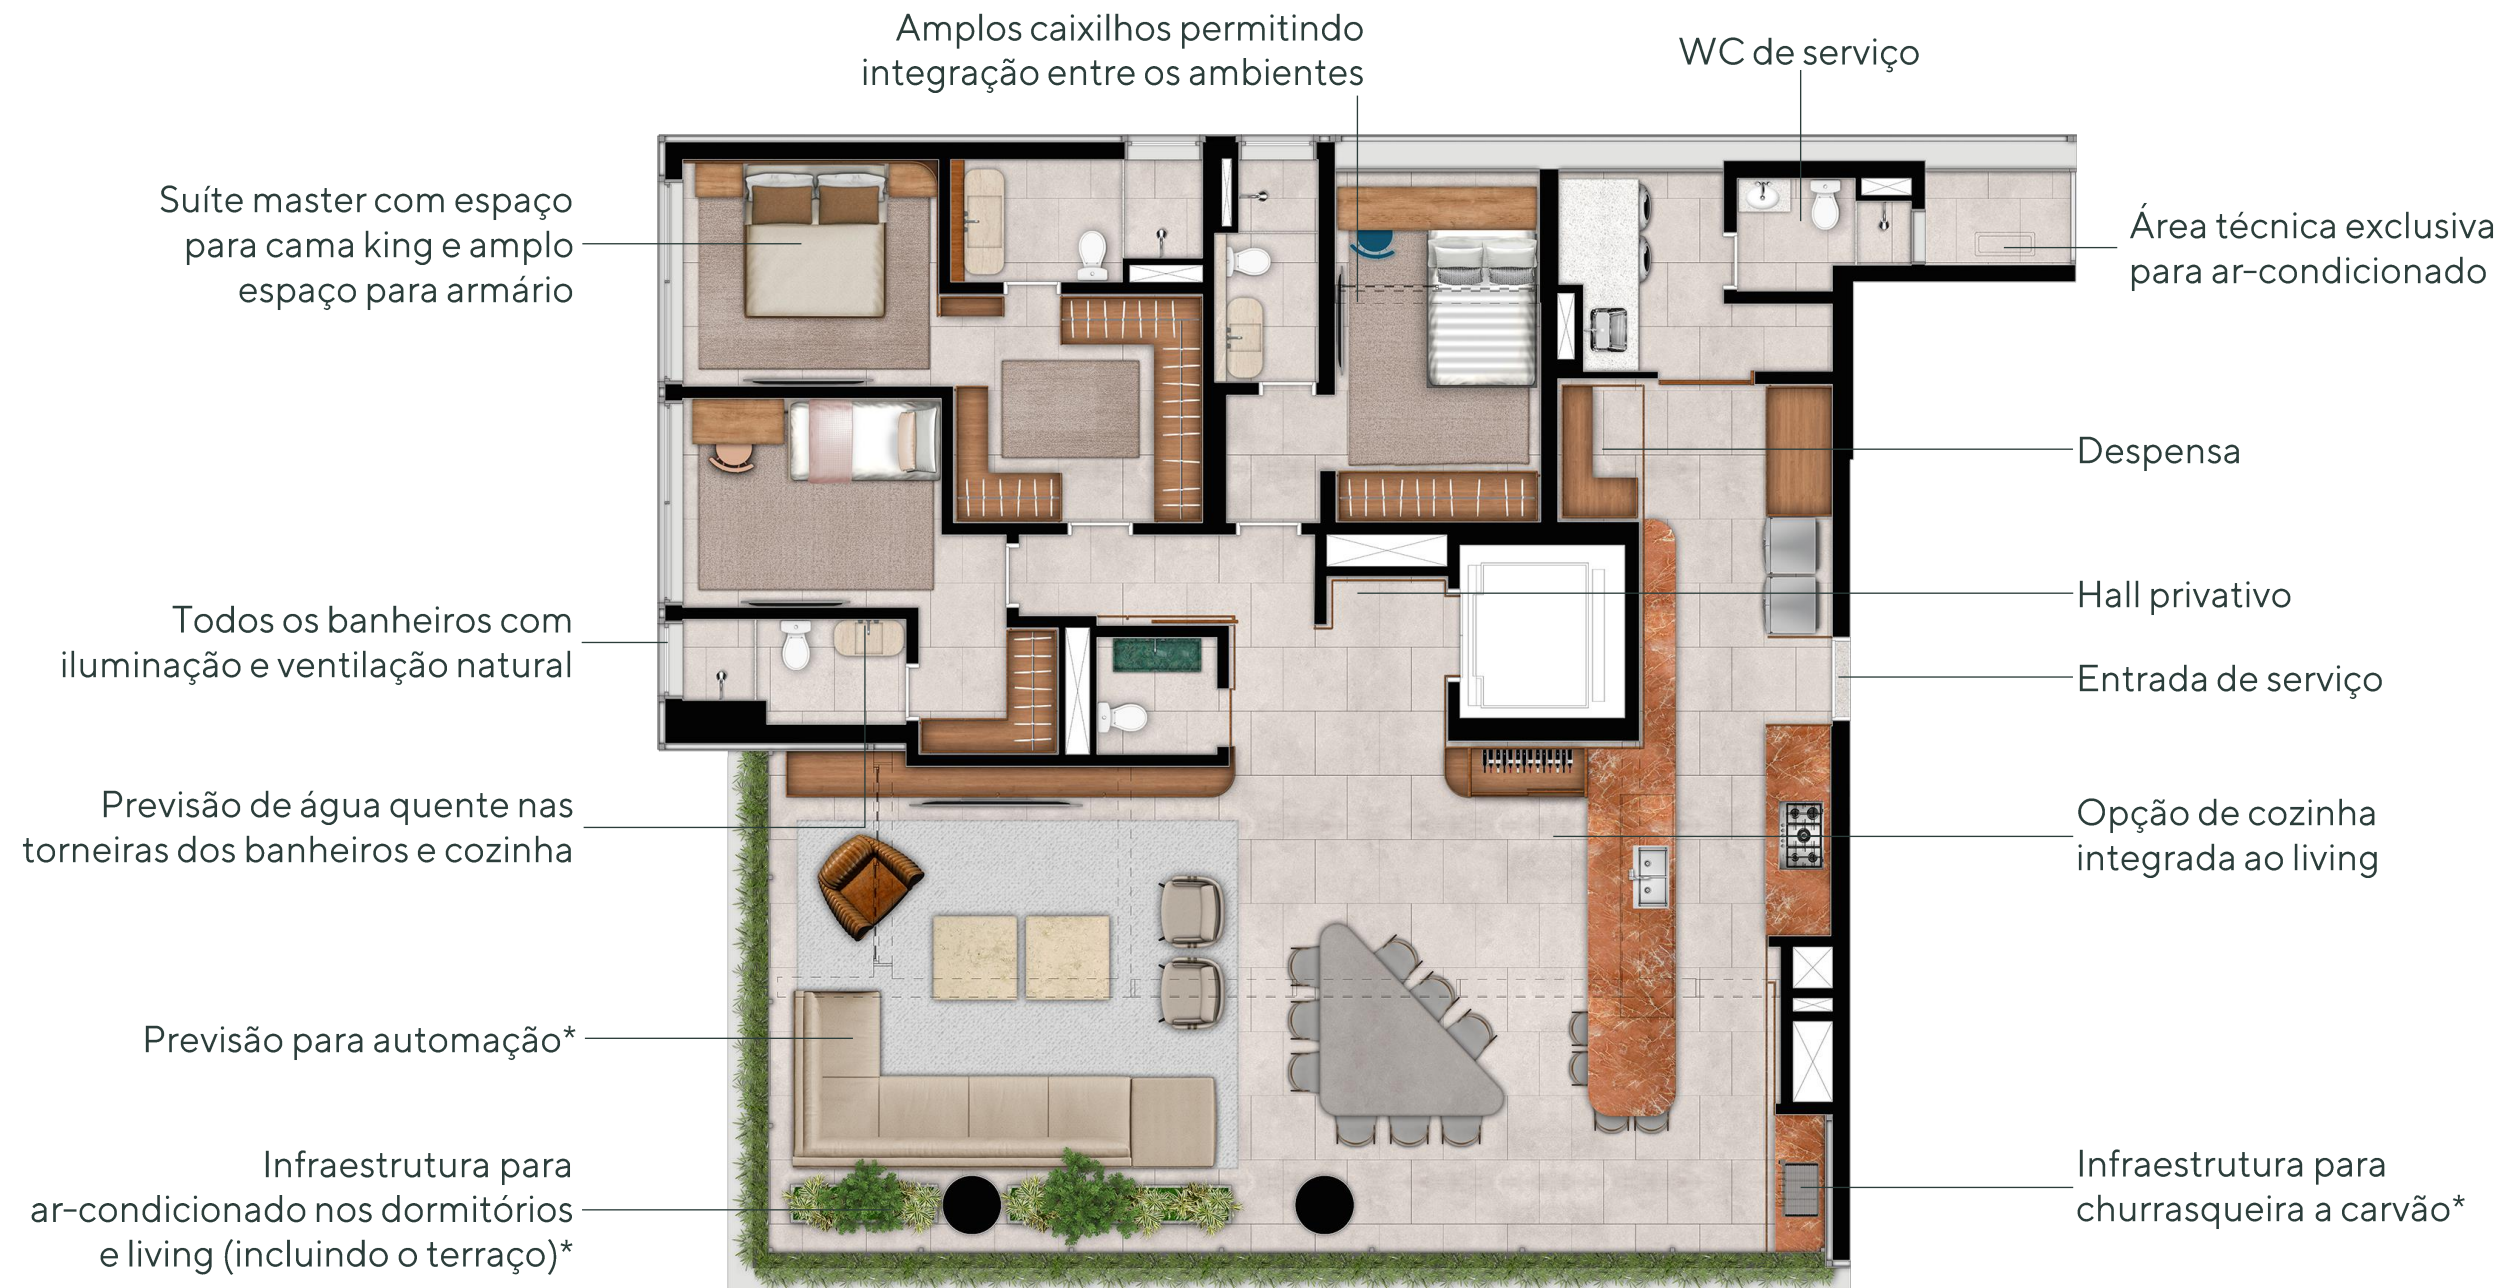

SALÃO DE FESTAS

MOMA
M O E M A

FITNESS CARDIO

MOMMA
M O E M A

FITNESS MUSCULAÇÃO

MOMA
M O E M A

HALL SOCIAL

PISCINA

MOMA
M O E M A

MOMA
M O E M A

BRINQUEDOTECA

MOMMA
M O E M A

LIVING APTO. 147M²

PLANTA 147M²

3 suítes | 2 vagas

PLANTA 147M²
Sala Ampliada
3 suítes | 2 vagas

PLANTA 194M²

4 dorms. | 2 suítes
3 vagas

PLANTA 194M³ DECORADO

3 suítes
3 vagas

STUDIO+ E 1 DORM.+

P É D I R E I T O D E 3 , 7 0

FACHADA

LAZER