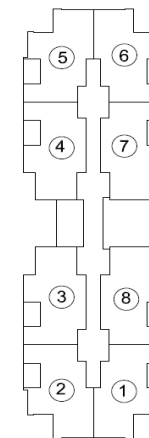

EMPREENDIMENTO: Alvorada Mbigucci

ENDEREÇO: RUA ALAYDE DE SOUZA COSTA, n° 187

BAIRRO: ITAQUERA

FICHA TÉCNICA

- 1) DATA DE LANÇAMENTO:
- 2) REALIZAÇÕES: La Vitta Incorporadora Ltda
- 3) SISTEMA DE VENDAS: Associativo CEF
- 4) PROJETO DE ARQUITETURA: Milton Bigucci Junior
- 5) PROJETO DE PAISAGISMO:
- 6) PROJETO DO DECORADO: Tatiana Moreira - Studio Ecoara
- 7) FACHADA: Neoclassico
- 8) PREVISÃO DE ENTREGA DE CHAVES:
- 9) NÚMERO DE TORRES: 1
- 10) NÚMERO DE UNIDADES POR ANDAR : 8
- 11) NÚMERO DE PAVIMENTOS: 2 subsolos de garagem + 1 terreo + 15 andares tipo
- 12) NÚMERO TOTAL DE UNIDADES: 120

- 13) NÚMERO DE VAGAS POR UNIDADE: 62 aptos c/ 1 vaga e 58 aptos sem vaga

- 14) VAGAS: 62 vagas p/ veiculos + 6 vagas p/ moto
- 15) NÚMERO DE ELEVADORES: 2
- 16) ÁREA DO TERRENO: 1007,72 m²
- 17) ÁREA DE LAZER : Quadra recreativa gramada, Playground, Fitness, Brinquedoteca, Salão de Festas c/ Copa, Churrasqueira e Paisagismo.

Obs.1: Hall de entrada e lazer entregues equipados e decorados.

Alayde de Souza Costa MBigucci

Quadro de Áreas

Aptos Tipo	Nº. de Aptos	Nº. de Vagas	Área Privativa M ²	Área Comum M ²	Área Total M ²	Fração Ideal %
A	32	0	37,88	21,613	59,493	0,7555
B	26	0	41,27	23,566	64,836	0,82377
C	28	1	37,88	24,033	70,313	0,84008
D	34	1	41,27	25,986	75,656	0,90835
Total	120	Unidades				

Espelho

151	152	153	154	155	156	157	158
141	142	143	144	145	146	147	148
131	132	133	134	135	136	137	138
121	122	123	124	125	126	127	128
111	112	113	114	115	116	117	118
101	102	103	104	105	106	107	108
91	92	93	94	95	96	97	98
81	82	83	84	85	86	87	88
71	72	73	74	75	76	77	78
61	62	63	64	65	66	67	68
51	52	53	54	55	56	57	58
41	42	43	44	45	46	47	48
31	32	33	34	35	36	37	38
21	22	23	24	25	26	27	28
11	12	13	14	15	16	17	18