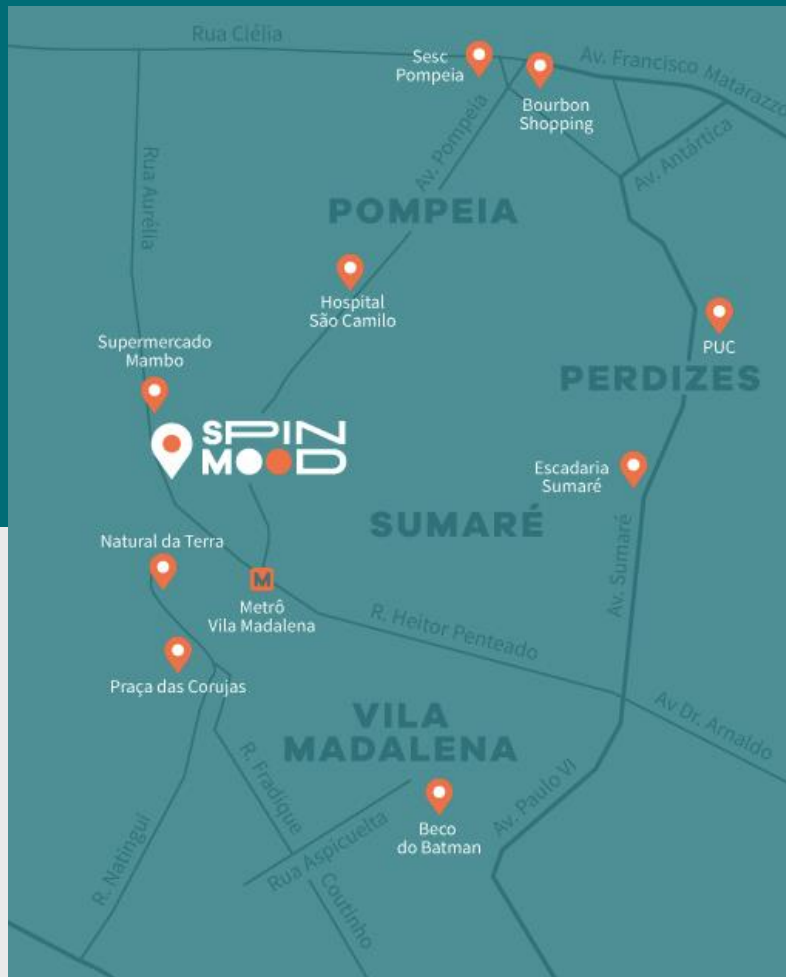

**Localização:** Rua Heitor Penteado, 2122

**CEP:** 05432-300

**Bairro e Cidade:** Perdizes, São Paulo

**Área do Terreno:** 1411m<sup>2</sup>

**Número de Torres:** 1

**Número de Pavimentos:** 8

**Número de Elevadores:** 2

### Tudo bem perto de você:

- Metrô Vila Madalena
- Praça das Corujas
- SESC Pompeia
- PUC
- Escadaria Sumaré
- Hospital São Camilo
- Shopping Bourbon
- Natural da Terra
- Supermercado Mambo
- Beco do Batman