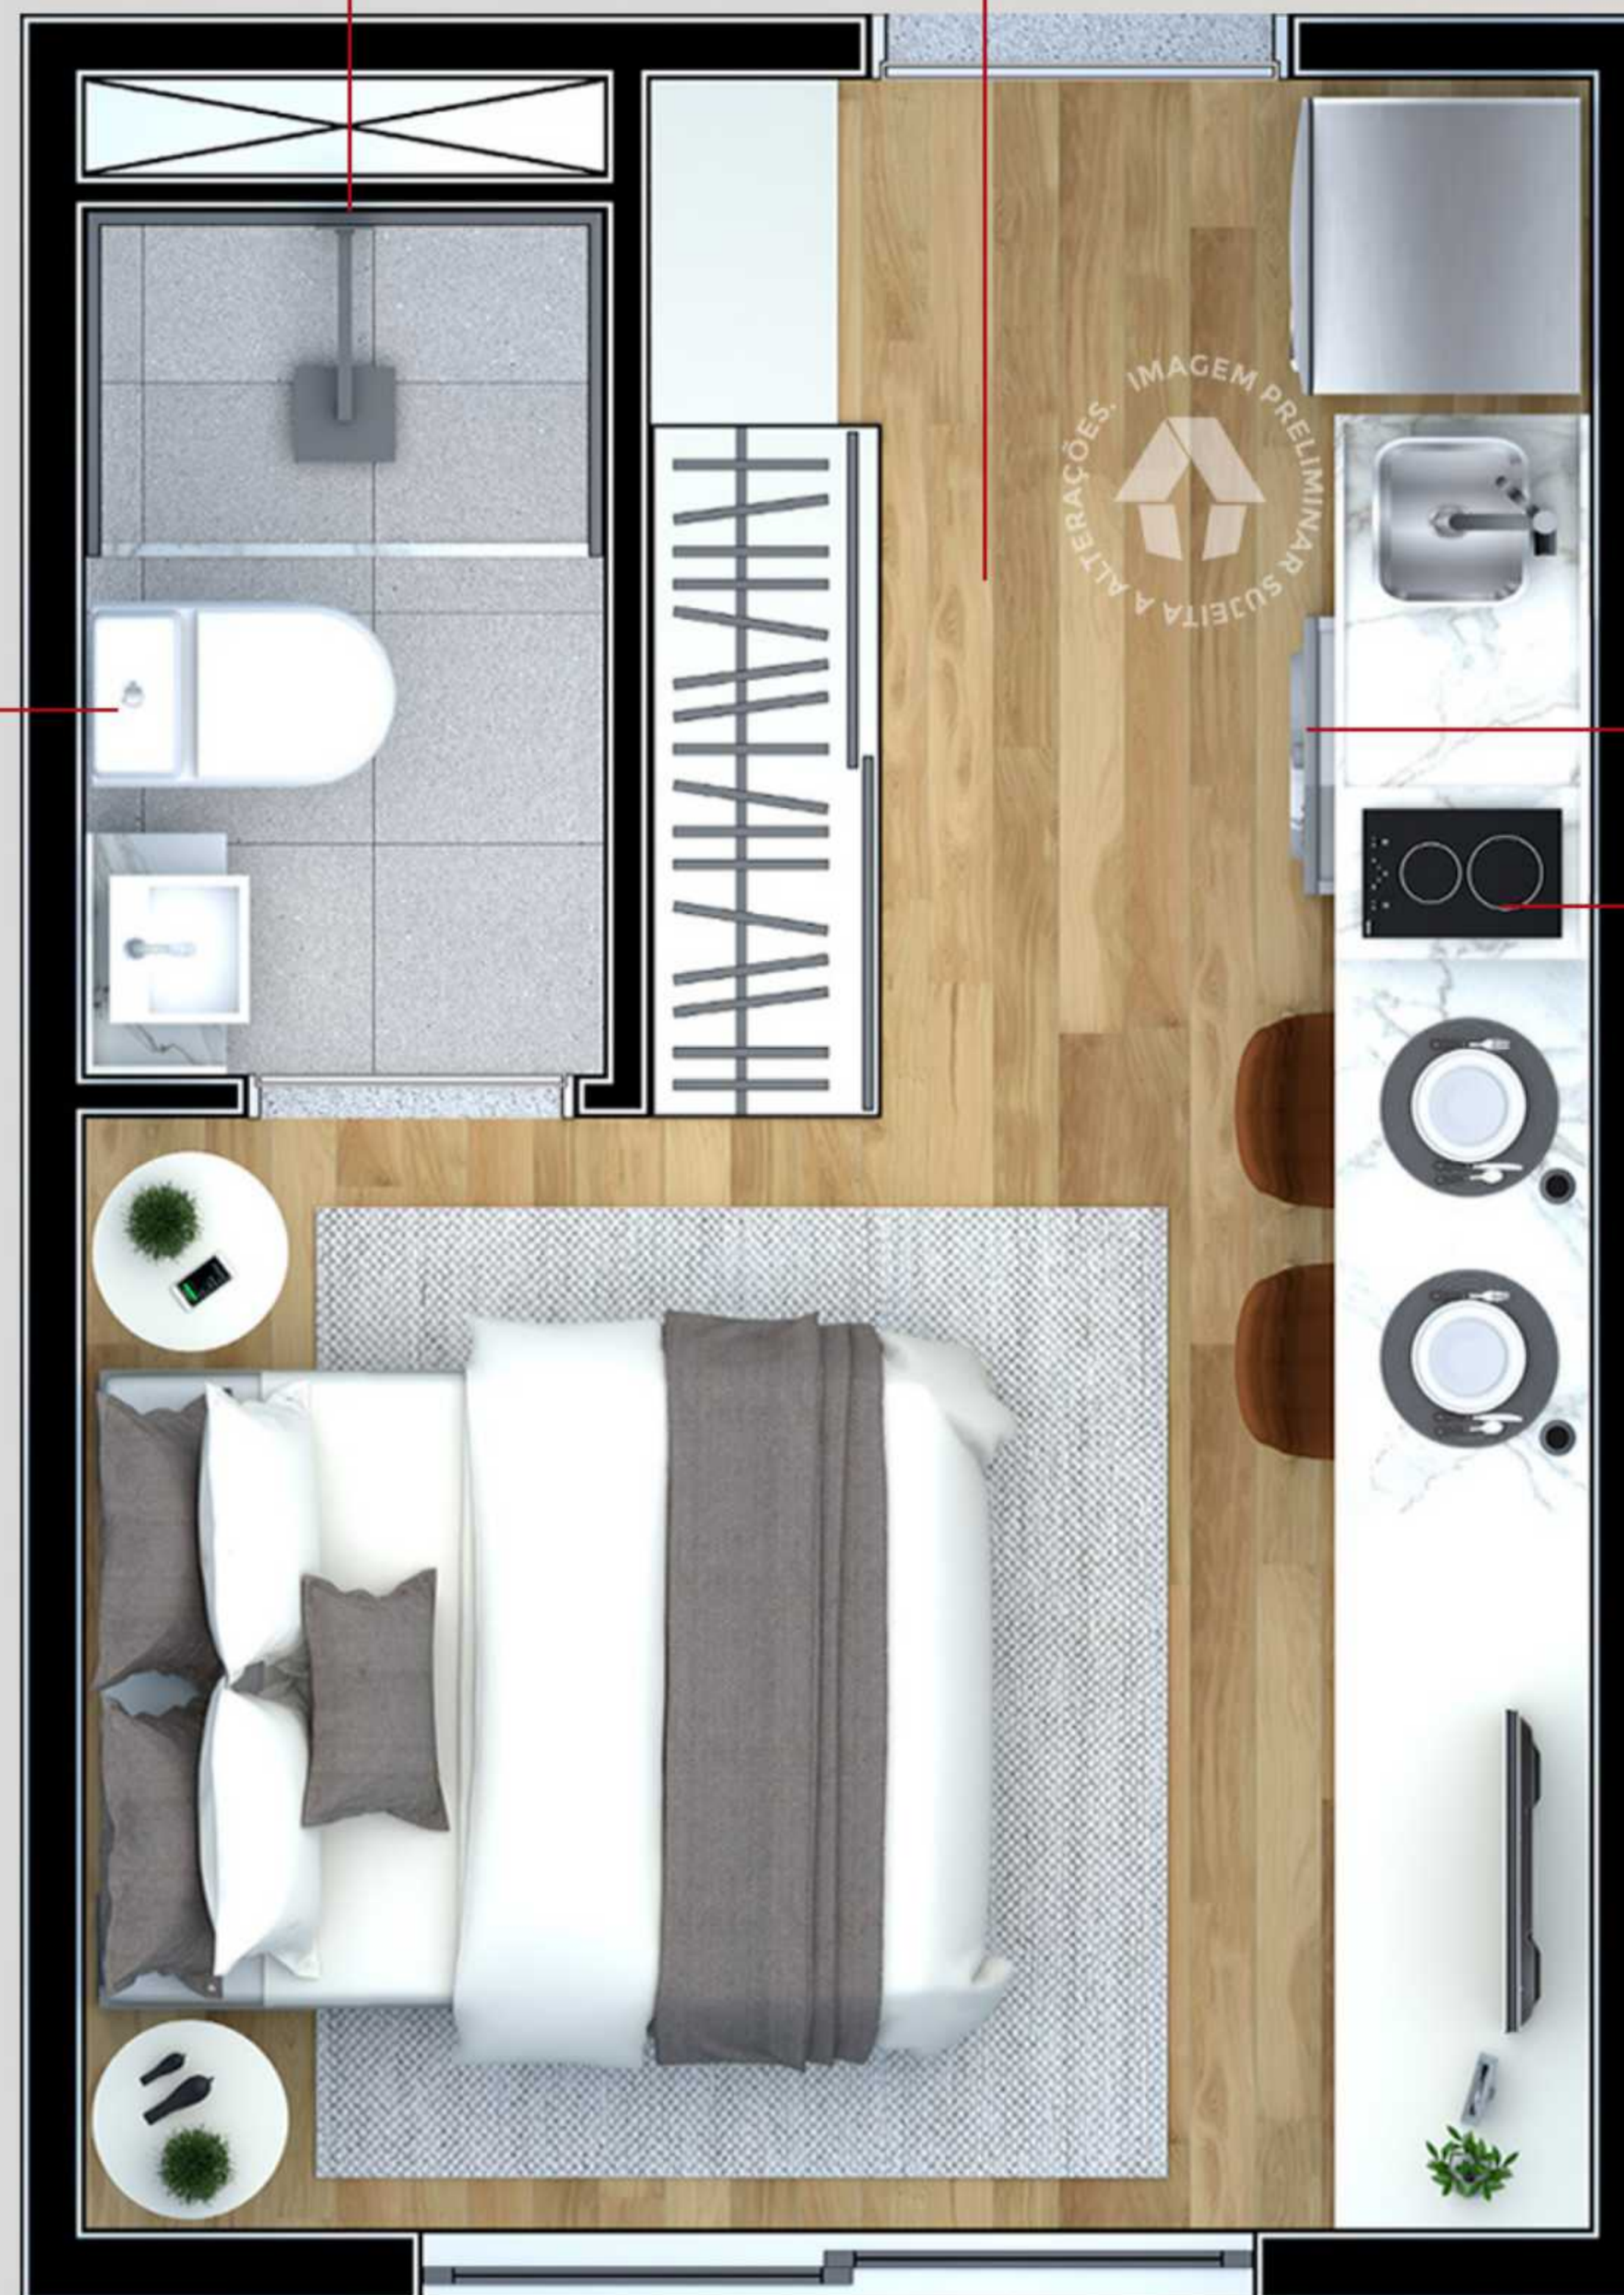

STUDIO

17M²

Box com revestimento até o teto

Estar, dormitório e APA com conceito integrado

Bacia com válvula dual flux

Ponto para lavadora e secadora

Ponto para cooktop elétrico

Ilustração artística da planta com sugestão de decoração. Os móveis, utensílios, adornos e equipamentos não fazem parte do contrato de venda e compra. Acabamentos e revestimentos serão entregues conforme memorial descritivo específico. Esta planta poderá sofrer variações decorrentes do atendimento de postura de órgãos públicos e concessionárias.