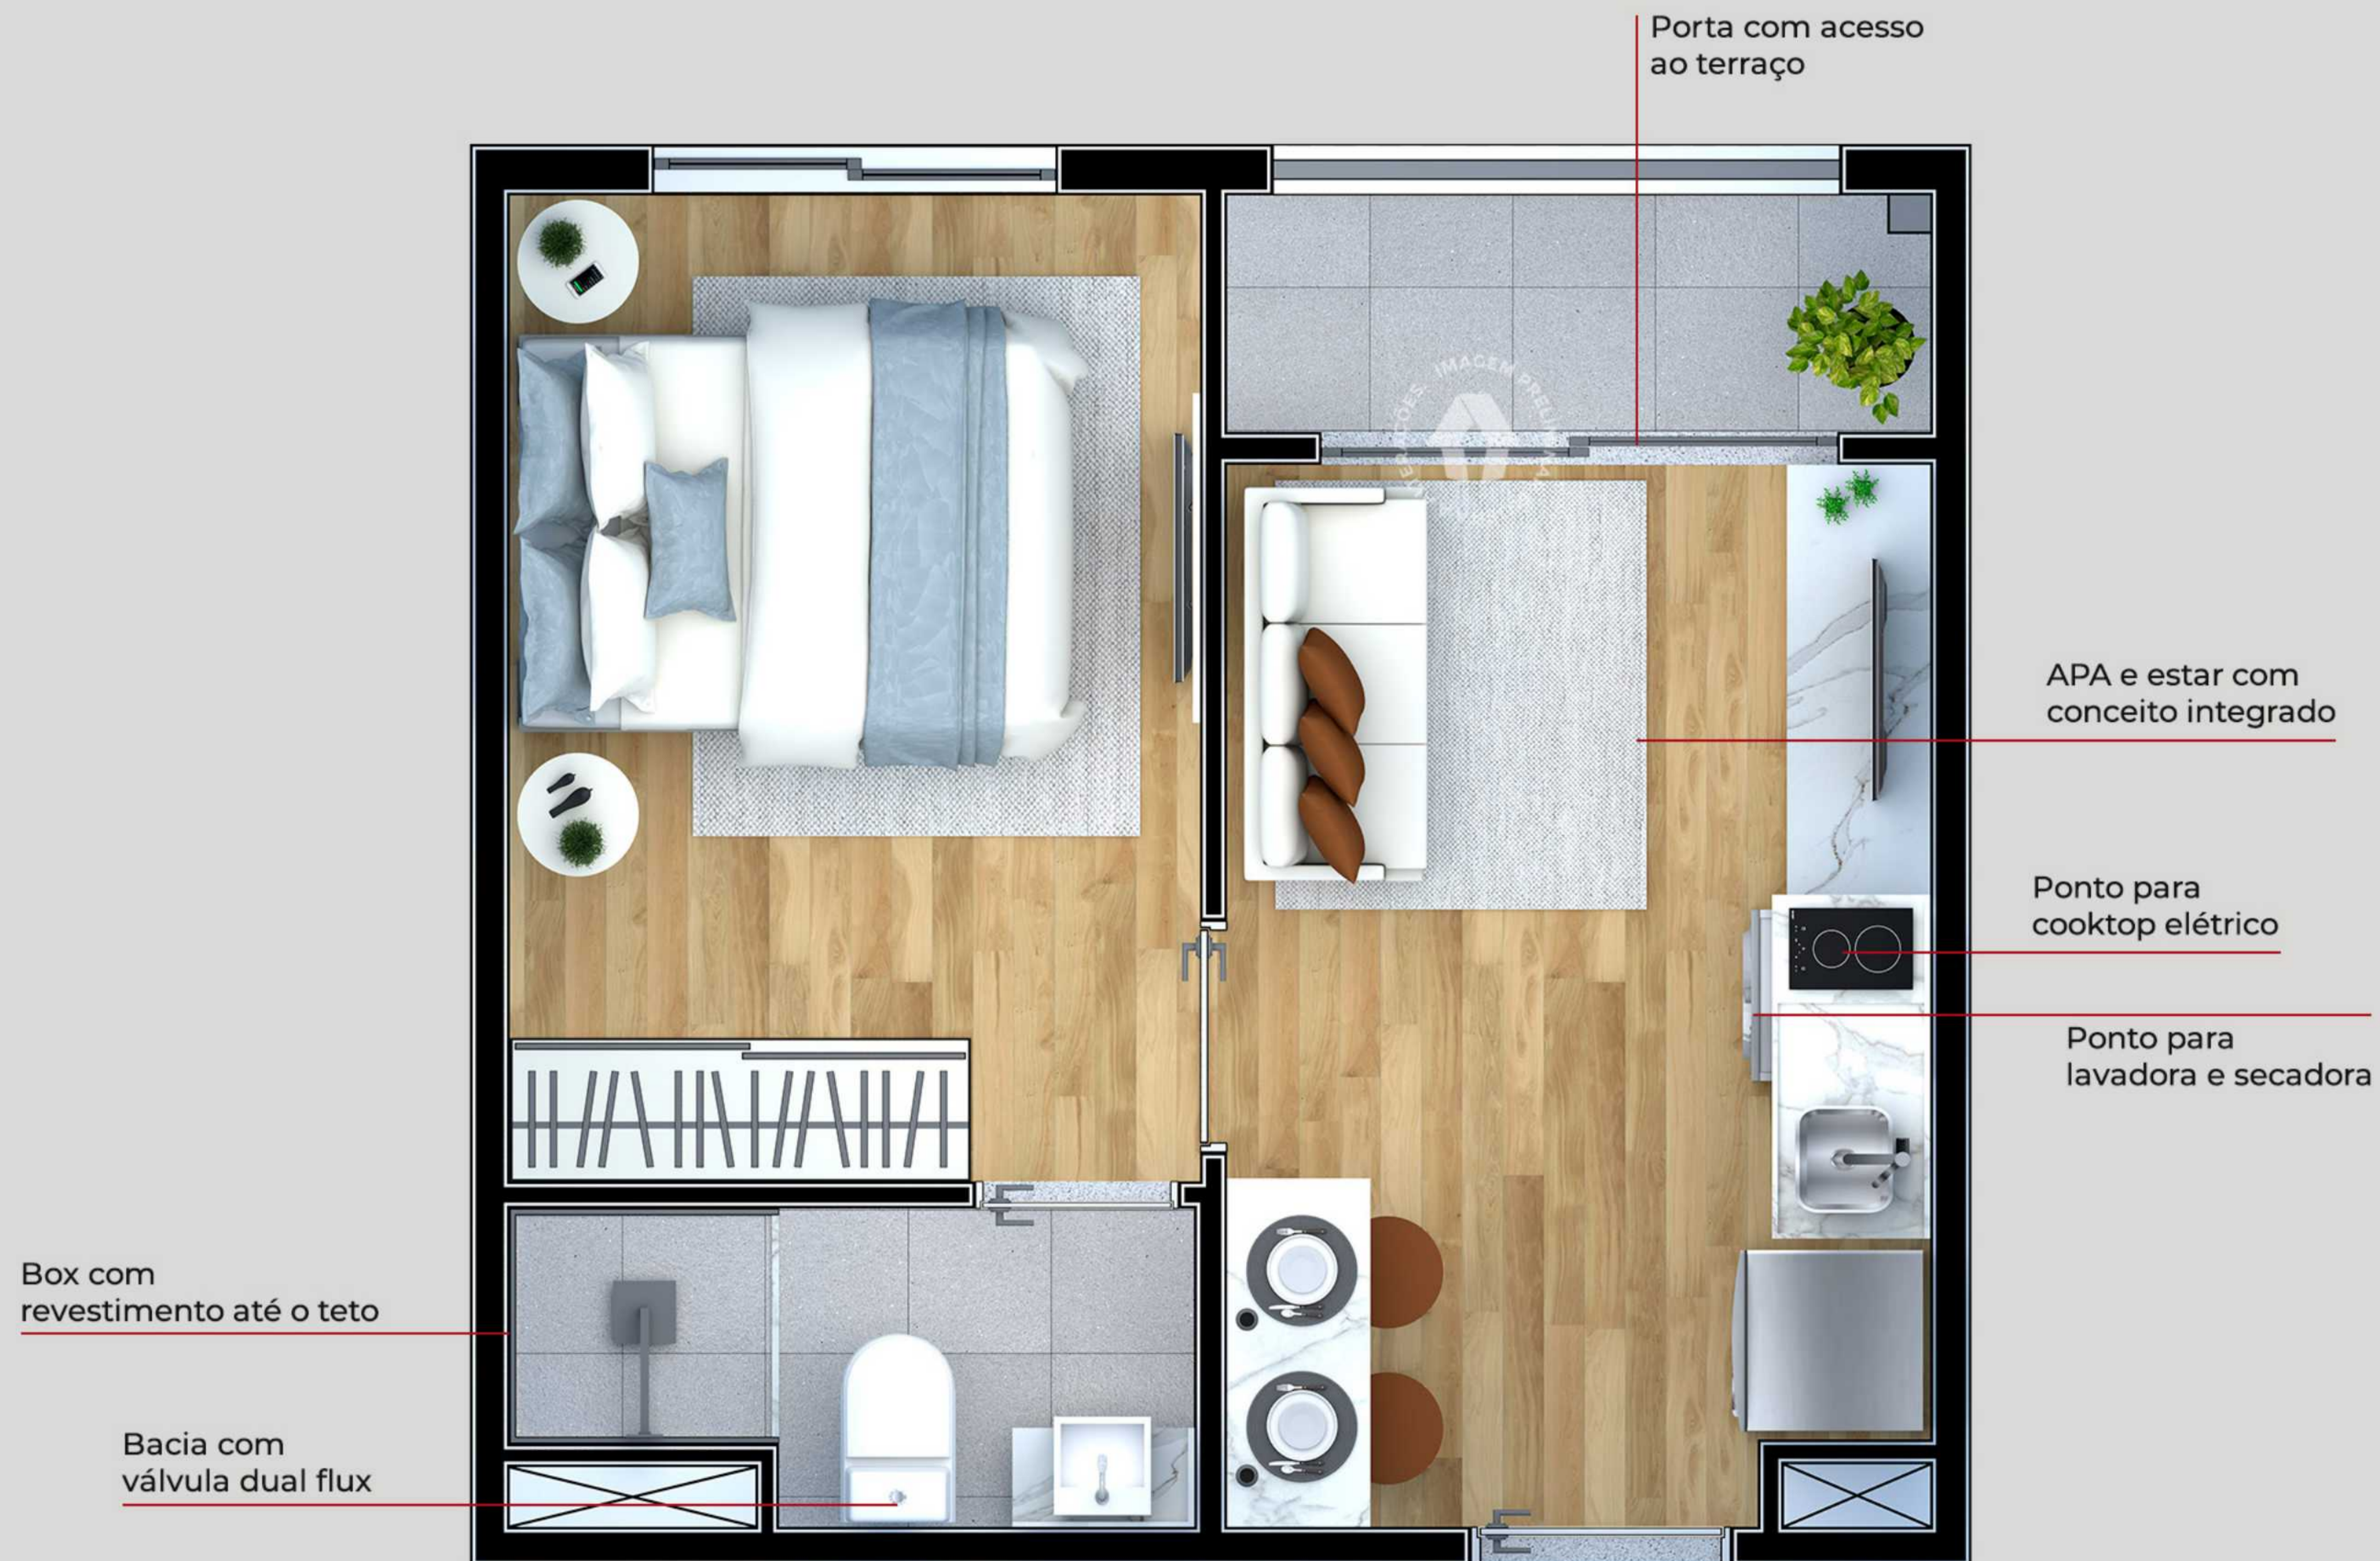

STUDIO

17M²

Box com revestimento até o teto

Estar, dormitório e APA com conceito integrado

Bacia com válvula dual flux

Ponto para lavadora e secadora

Ponto para cooktop elétrico

Ilustração artística da planta com sugestão de decoração. Os móveis, utensílios, adornos e equipamentos não fazem parte do contrato de venda e compra. Acabamentos e revestimentos serão entregues conforme memorial descritivo específico. Esta planta poderá sofrer variações decorrentes do atendimento de postura de órgãos públicos e concessionárias.

1 DORM.

25 A 33 M²

Ilustração artística da planta com sugestão de decoração. Os móveis, utensílios, adornos e equipamentos não fazem parte do contrato de venda e compra. Acabamentos e revestimentos serão entregues conforme memorial descritivo específico. Esta planta poderá sofrer variações decorrentes do atendimento de postura de órgãos públicos e concessionárias.