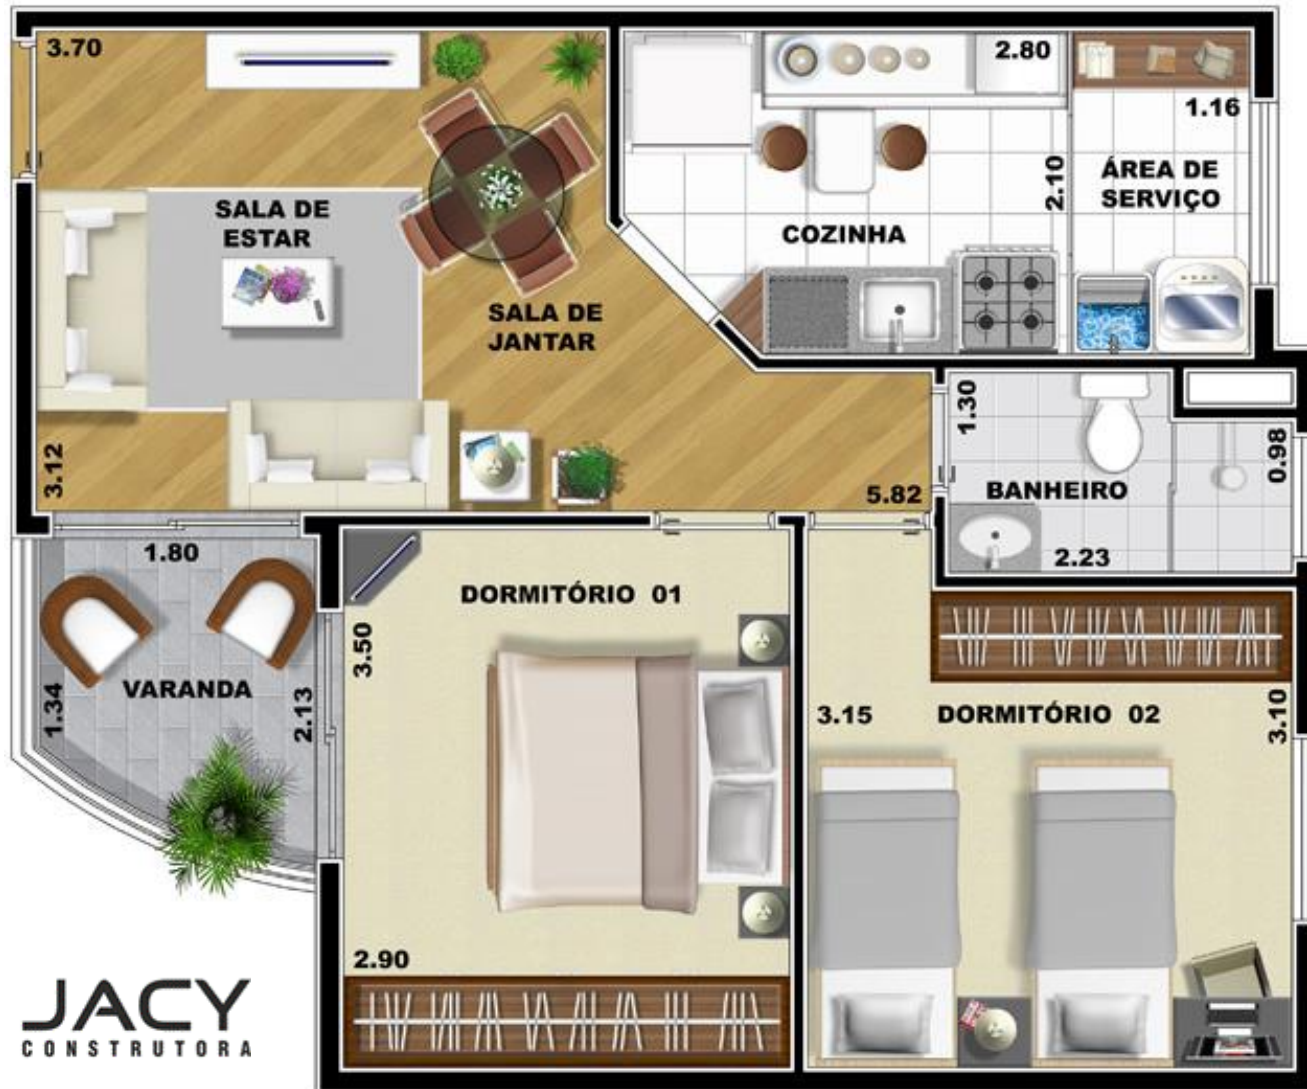

PRONTO PARA MORAR
Vila Euclides – SBC

2 TORRES

13 ANDARES DE APARTAMENTOS TIPO (4 por andar)

2 elevadores (1 social e 1 de serviço) por torre

2 andares de garagem (sendo 1 subsolo e 1 sobressolo)

- 2 Dormitórios – 56m² - 1 vaga

JACY
CONSTRUTORA

ESPAÇO GRILL

SALÃO DE FESTAS

ACADEMIA

PLAYGROUND

2 DORMITÓRIOS (FINAIS 3 e 4)

JACY
CONSTRUTORA

APARTAMENTO DECORADO

APARTAMENTO DECORADO

APARTAMENTO DECORADO

APARTAMENTO DECORADO

APARTAMENTO DECORADO

APARTAMENTO DECORADO

APARTAMENTO DECORADO

APARTAMENTO DECORADO