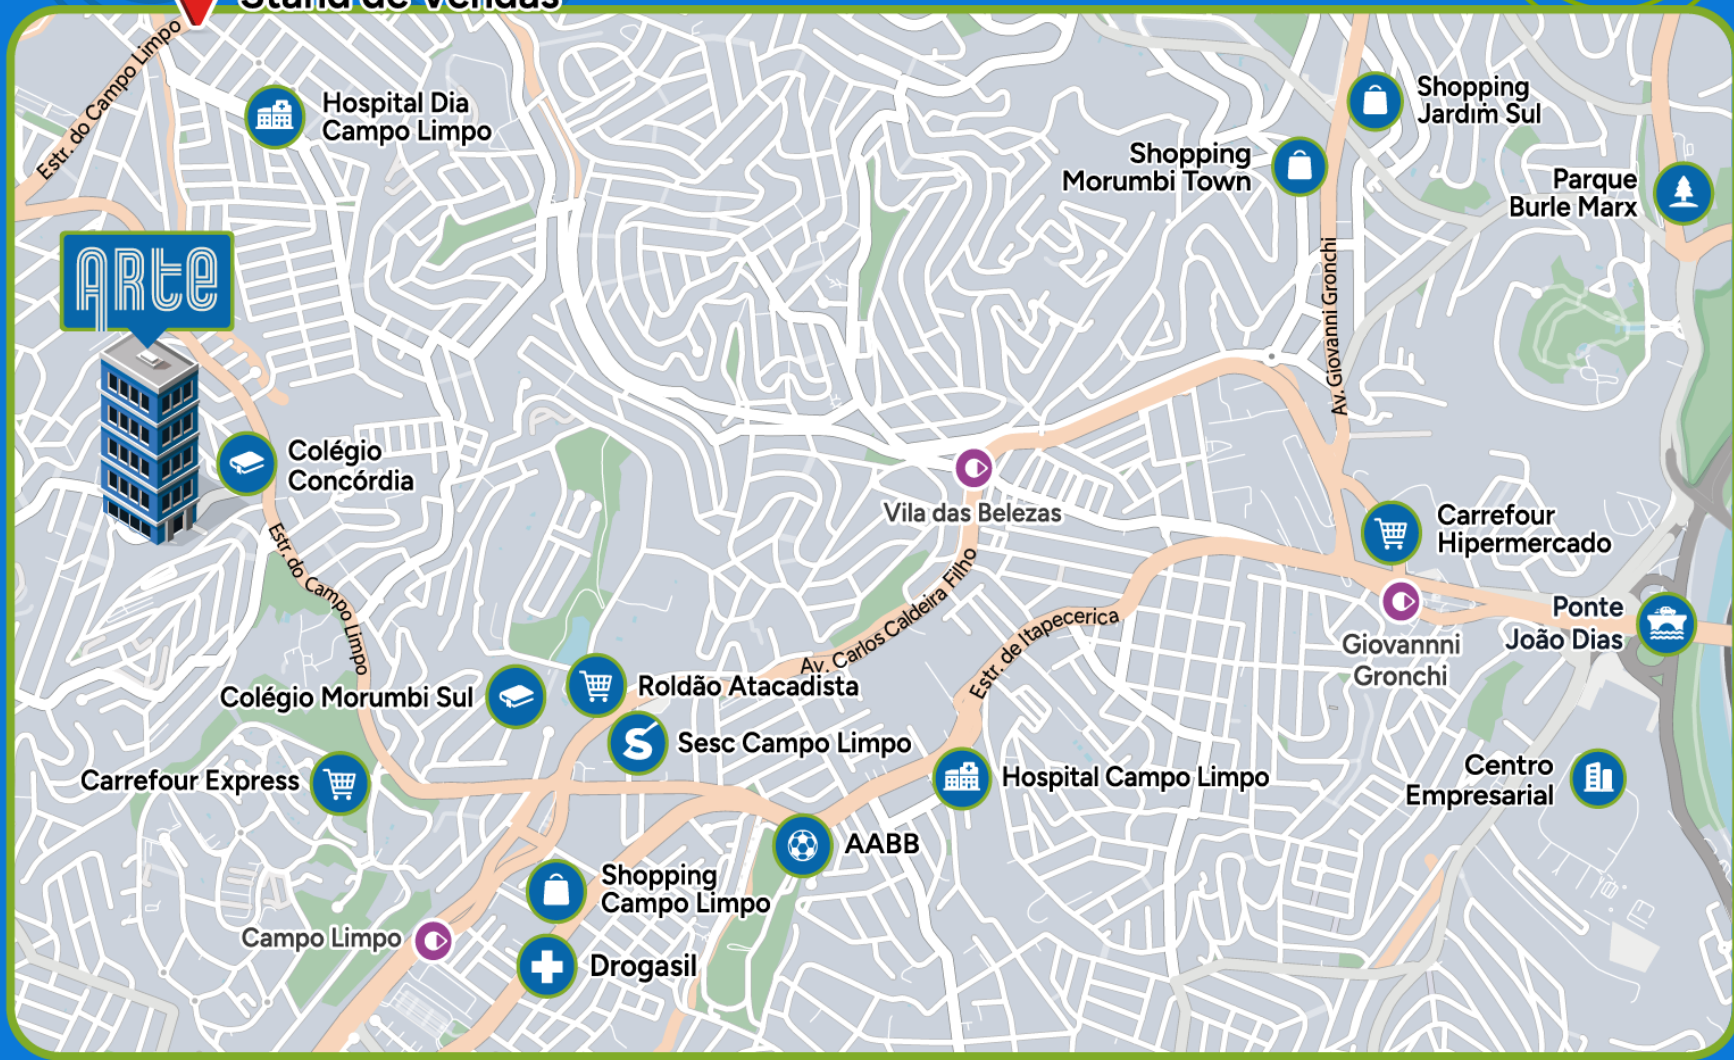

ARTE

CAMPO LIMPO

Stand de Vendas

- Colégio Concórdia
1 min
- Carrefour Express
6 min
- Hospital Dia Campo Limpo
6 min
- Estação Campo Limpo
7 min
- Shopping Campo Limpo
8 min
- Colégio Morumbi Sul
8 min
- SESC Campo Limpo
9 min
- Drogasil
9 min
- Roldão Atacadista
10 min
- Hospital Campo Limpo
11 min
- AABB
11 min
- Shopping Jardim Sul
15 min
- Carrefour Hipermercado
18 min
- Ponte João Dias
22 min
- Parque Burle Marx
22 min

*tempo calculado com o uso de um automóvel, Google Maps.

FICHA TÉCNICA

≡ UNIDADES POR ANDAR

TORRE A { Térreo: 6 unidades
1º ao 20º pavimento: 9 unidades

TORRE B { Térreo: 4 unidades
1º ao 20º pavimento: 9 unidades