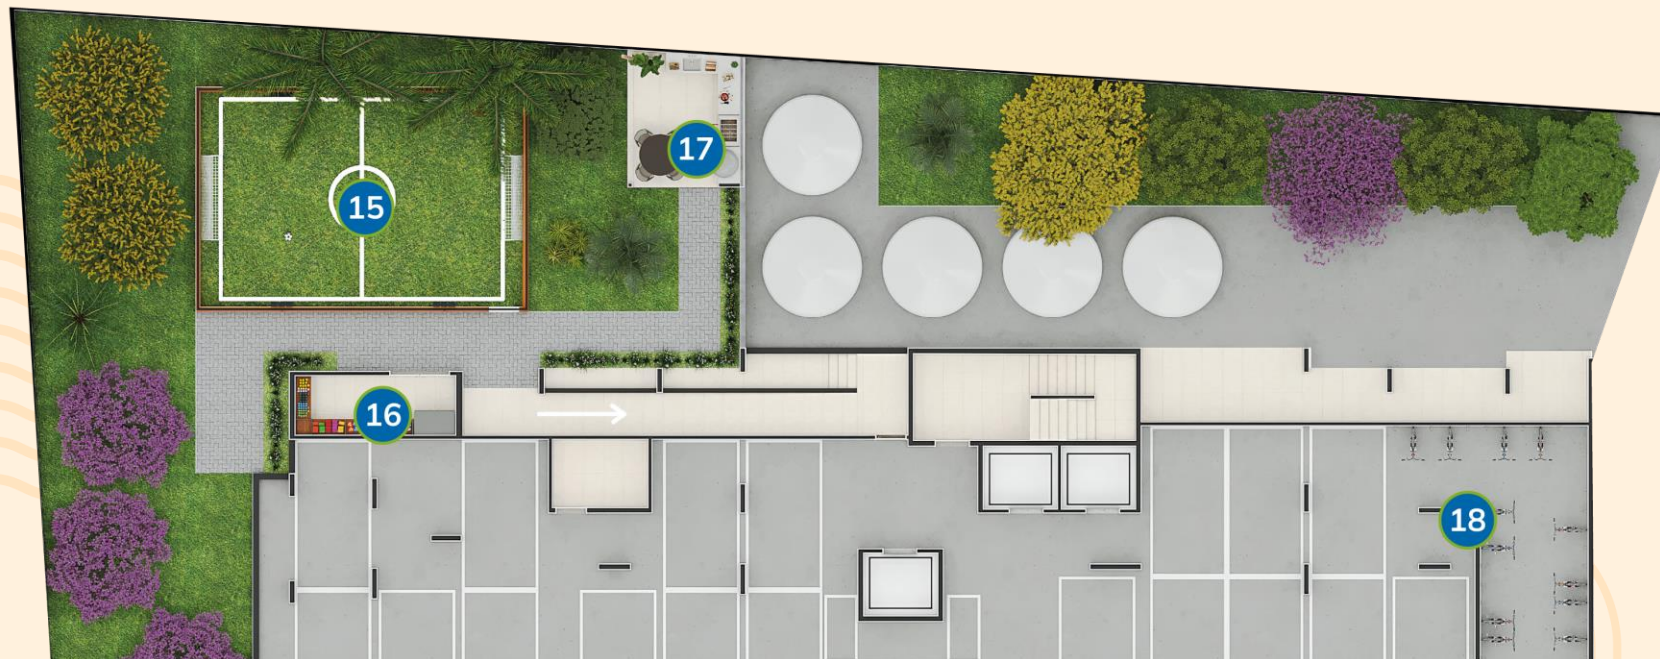

Localização: R. Januário Zingaro, 411 - Campo Limpo - São Paulo

IMPLANTAÇÃO

- 1 PORTARIA
- 2 ESPAÇO PET (2º SUBSOLO)
- 3 ACESSO VEÍCULOS
- 4 PISCINA ADULTO
- 5 PISCINA INFANTIL
- 6 SOLARIUM
- 7 SALÃO DE FESTAS
- 8 PLAYGROUND
- 9 BABY PLAY
- 10 BRINQUEDOTECA
- 11 SALA DE JOGOS
- 12 ESPAÇO ZEN
- 13 ACADEMIA
- 14 REDÁRIO

LAZER 3º SUBSOLO

- 15 QUADRA GRAMADA
- 16 MINIMERCADO **vendify**
em parceria com
- 17 CHURRASQUEIRA COM FORNO DE PIZZA

- 18 BICICLETÁRIO
- LAVANDERIA
COLETIVA (1º SUBSOLO)
em parceria com

Ilustração artística