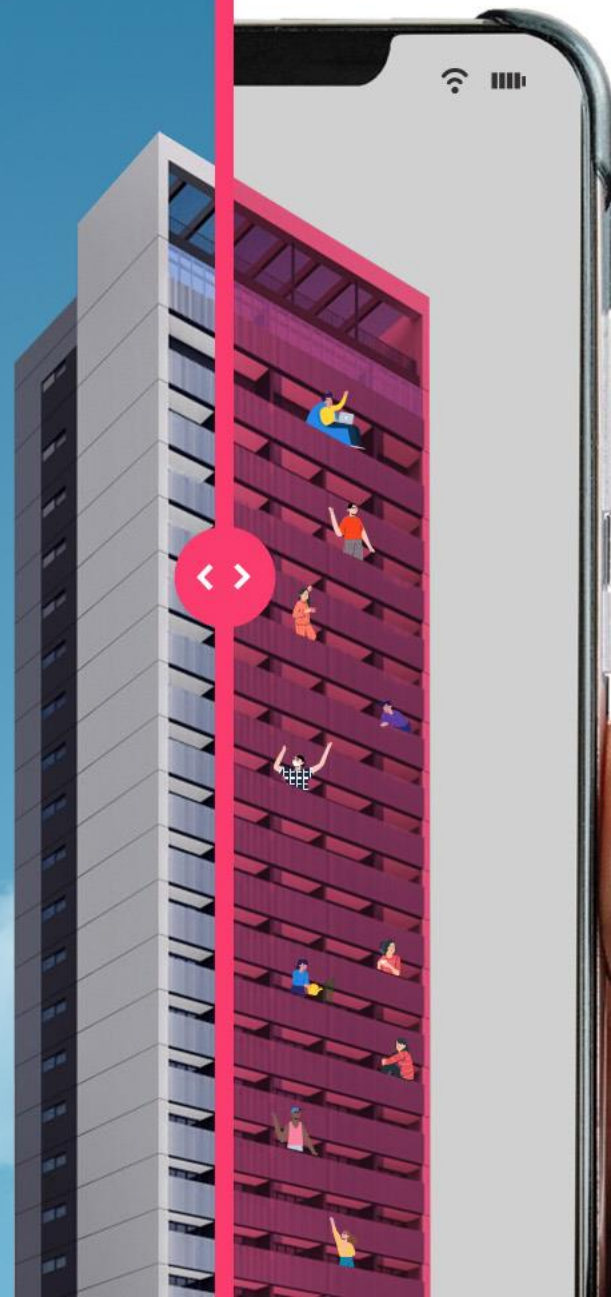

ON

FLORIDA

POWERED
BY HOUSI

**GESTÃO INTELIGENTE COM
RENTABILIDADE ACIMA DO MERCADO**

HOUSIinvest

Investimento imobiliário
seguro e rentável