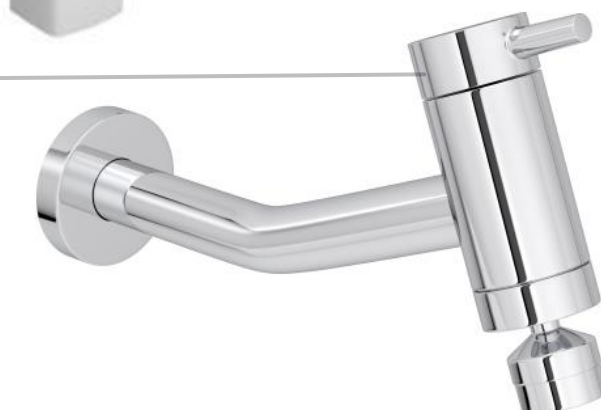

Lavanderia

● Piso: Porcelanato RET – Portinari Downtown 90x90

● Rodapé: Porcelanato RET – Portinari Downtown 10x90

● Parede: Massa lisa c/ pintura acrílica branca

● Teto: Pintura acrílica ou látex sobre forro gesso

● Tanque suspenso - Deca branco 40L TQ.03.17

● Acabamento para registro - Deca 1159.C.LNK

● Acabamento para registro - Deca 4900.C.PQ.LNK