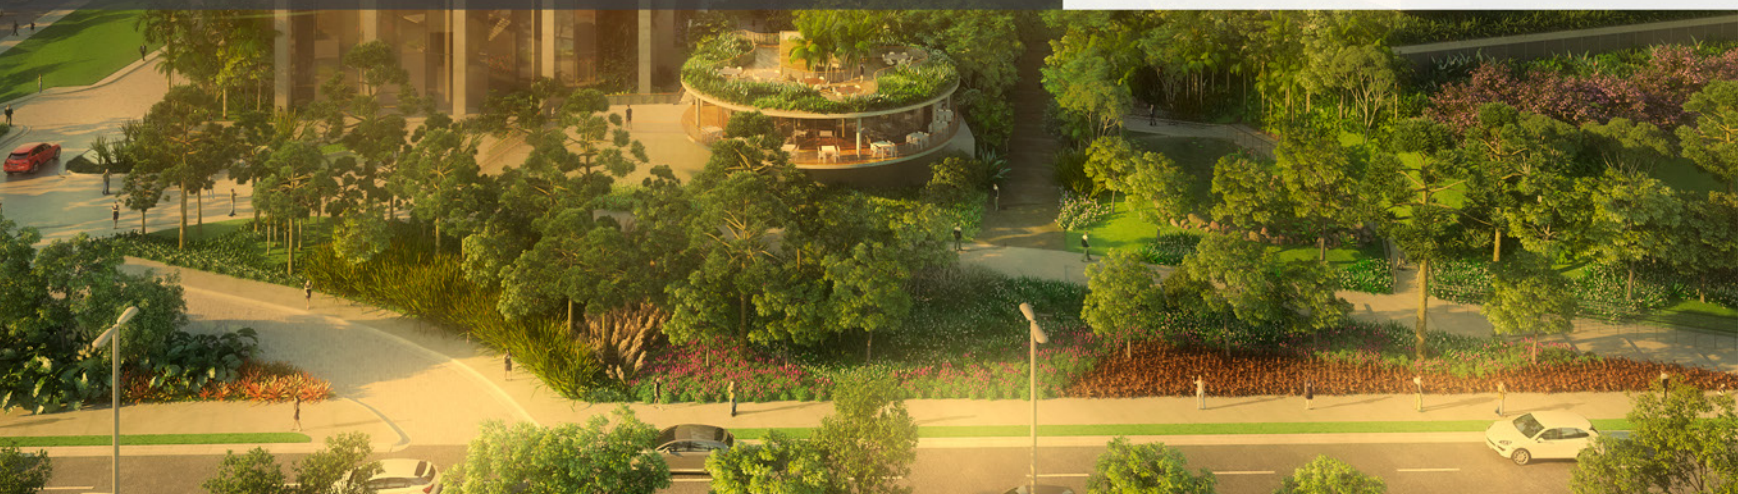

O SEU NOVO
JEITO DE MORAR
NO BROOKLIN

TORRE CIPÓ

 **PARQUE**
NATURALMENTE INCOMPARÁVEL

PARQUE

NATURALMENTE INCOMPARÁVEL

NOSSOS DIFERENCIAIS

Residencial
de 44 andares

Gastronomia
e conveniência

Mais de 60
serviços disponíveis

Mais de 80 espécies
da Mata Atlântica

Complexo de lazer
no 4º e 30º andar

Máxima tecnologia
em segurança

A poucos metros do
maior shopping da região

Um complexo multiuso com serviços diferenciados para atender todas as suas necessidades diárias, transformando o conceito de moradia em qualidade de vida e segurança.

TORRE CIPÓ

- Piscina
- Sauna seca
- Academia
- Espaço Gourmet
- Brinquedoteca
- Quadra de tênis de saibro

PARQUE

- Lago ornamental
- Complexo de lojas
- Pista de skate
- Quadra esportiva

TORRE CIPÓ

Aptos
com serviços
**CIPÓ
PARQUE**

Imagem meramente ilustrativa da piscina de borda infinita.

Imagem meramente ilustrativa da sauna seca.

Imagem meramente ilustrativa da academia.

O PARQUE
NATURALMENTE INCOMPARÁVEL

Imagem meramente ilustrativa da academia.