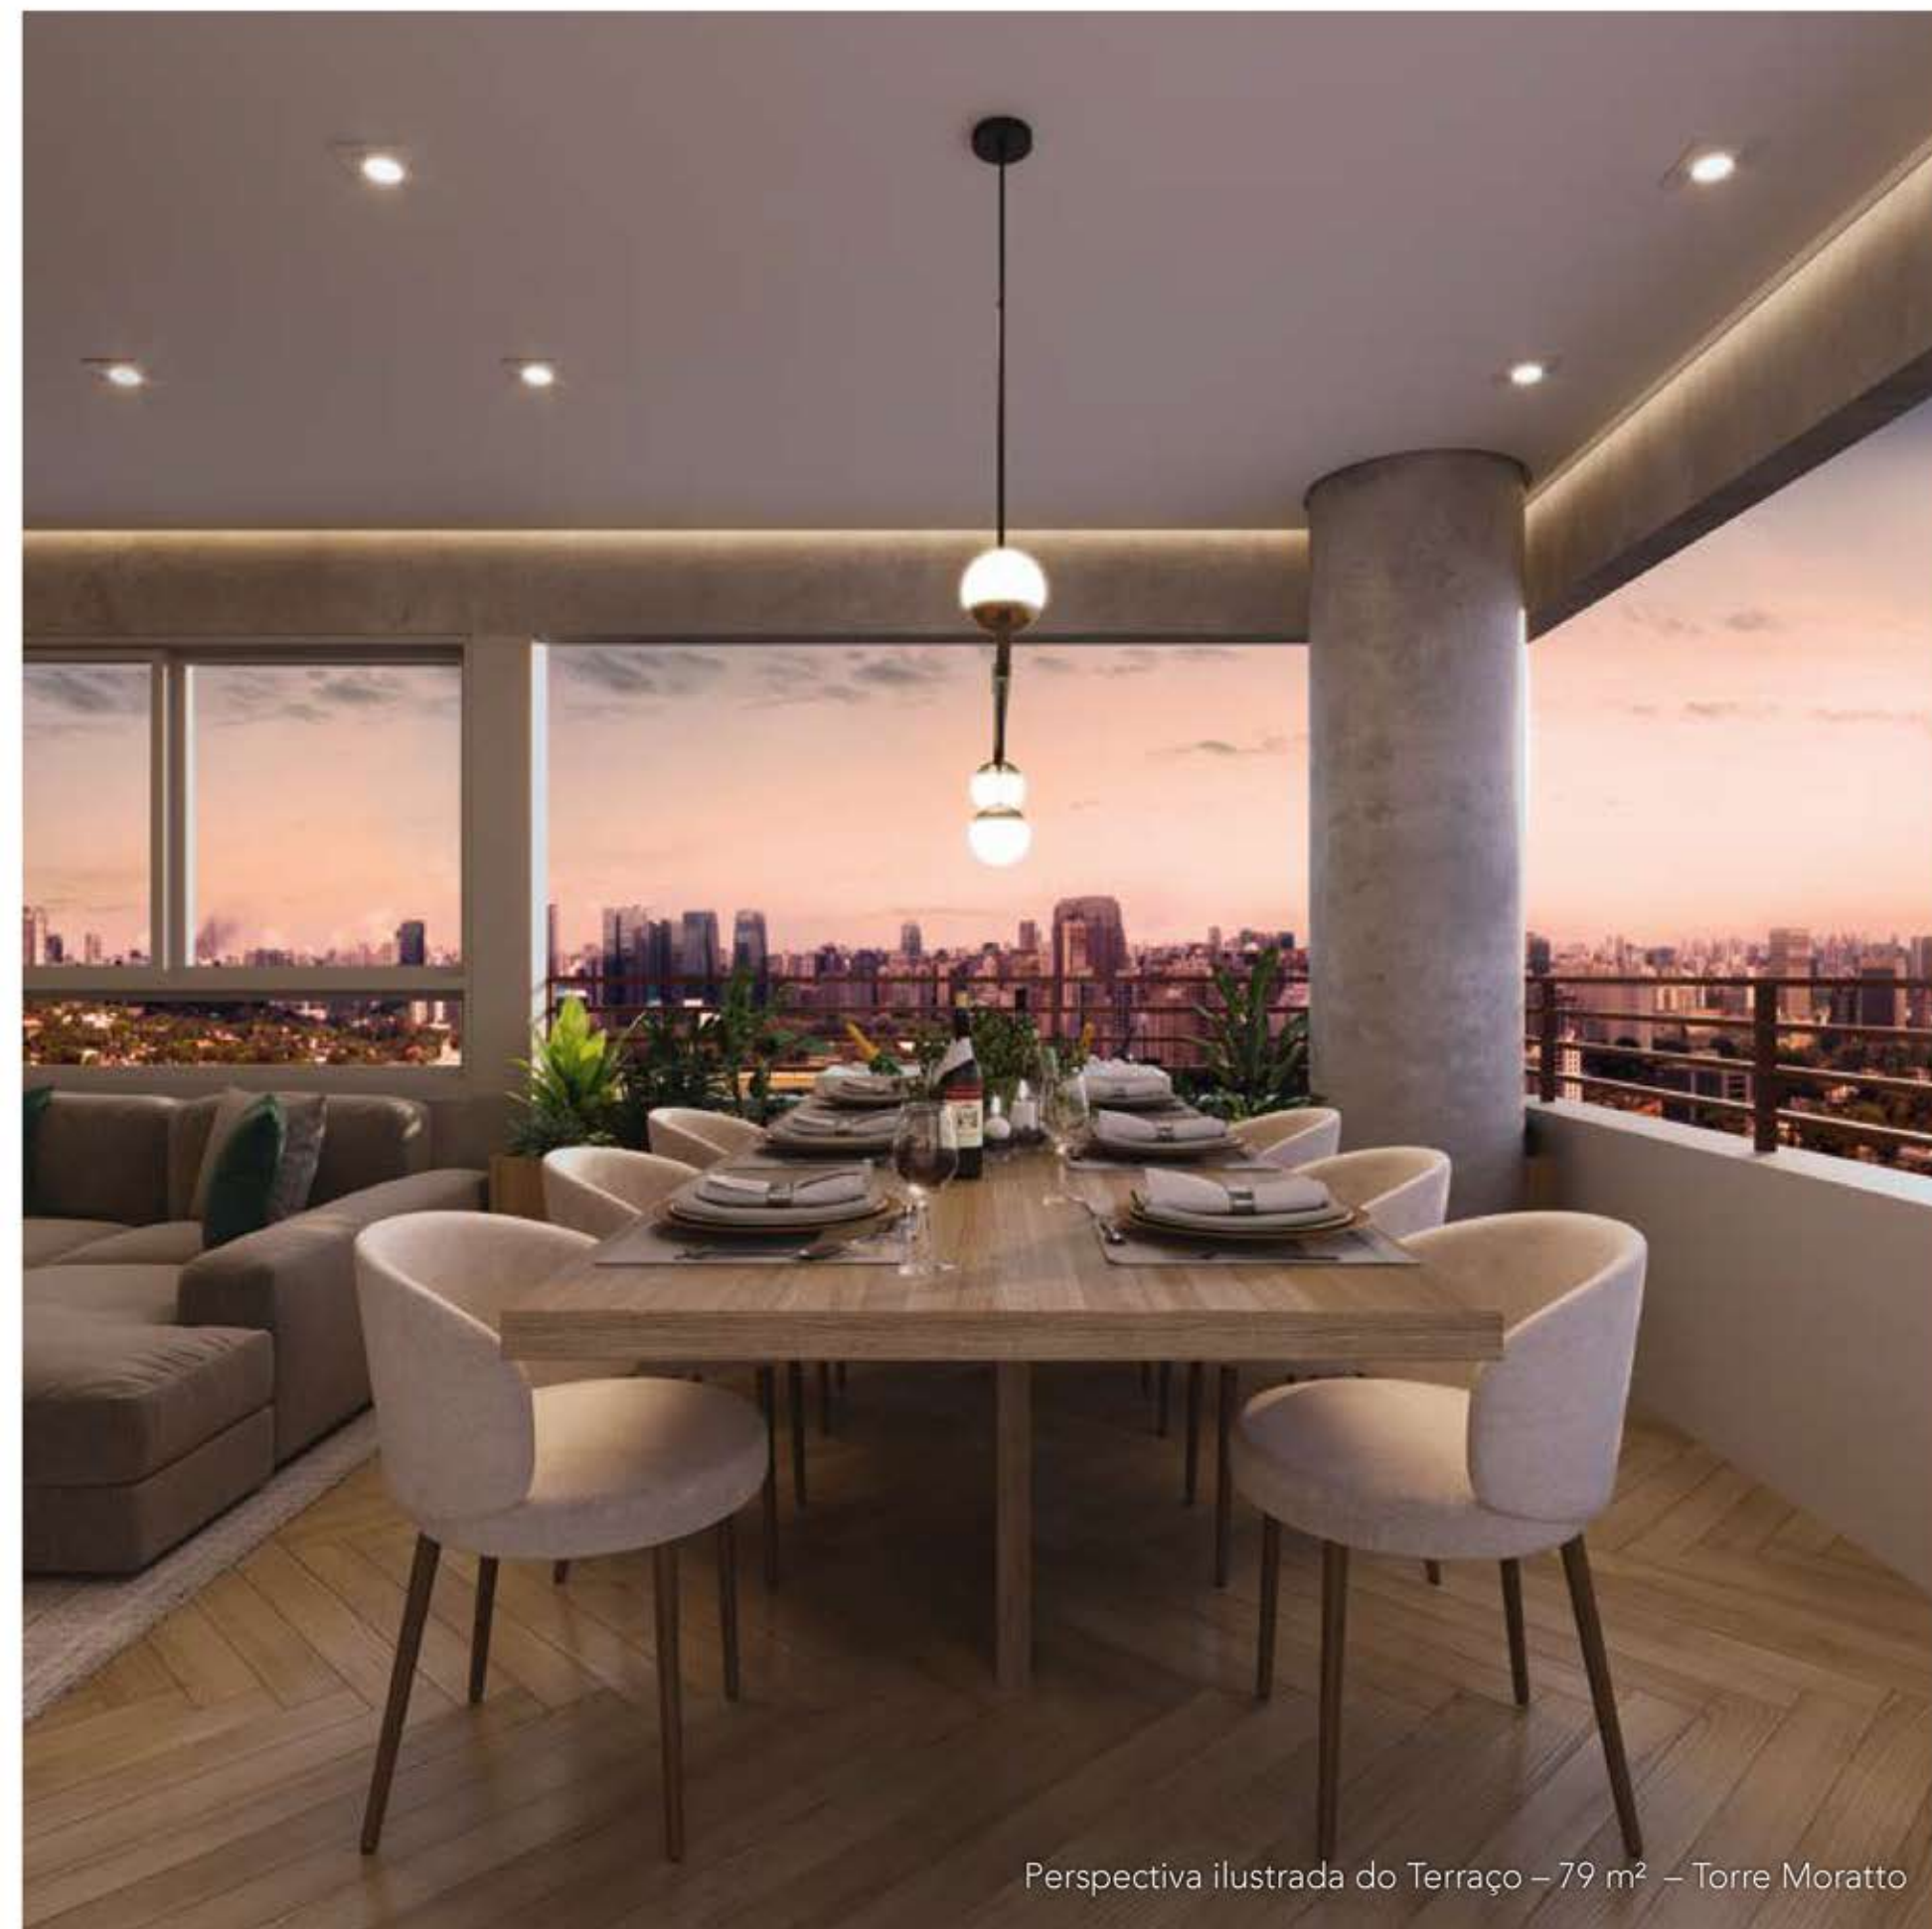

TERRAÇO

Perspectiva ilustrada do Terraço – 79 m² – Torre Moratto