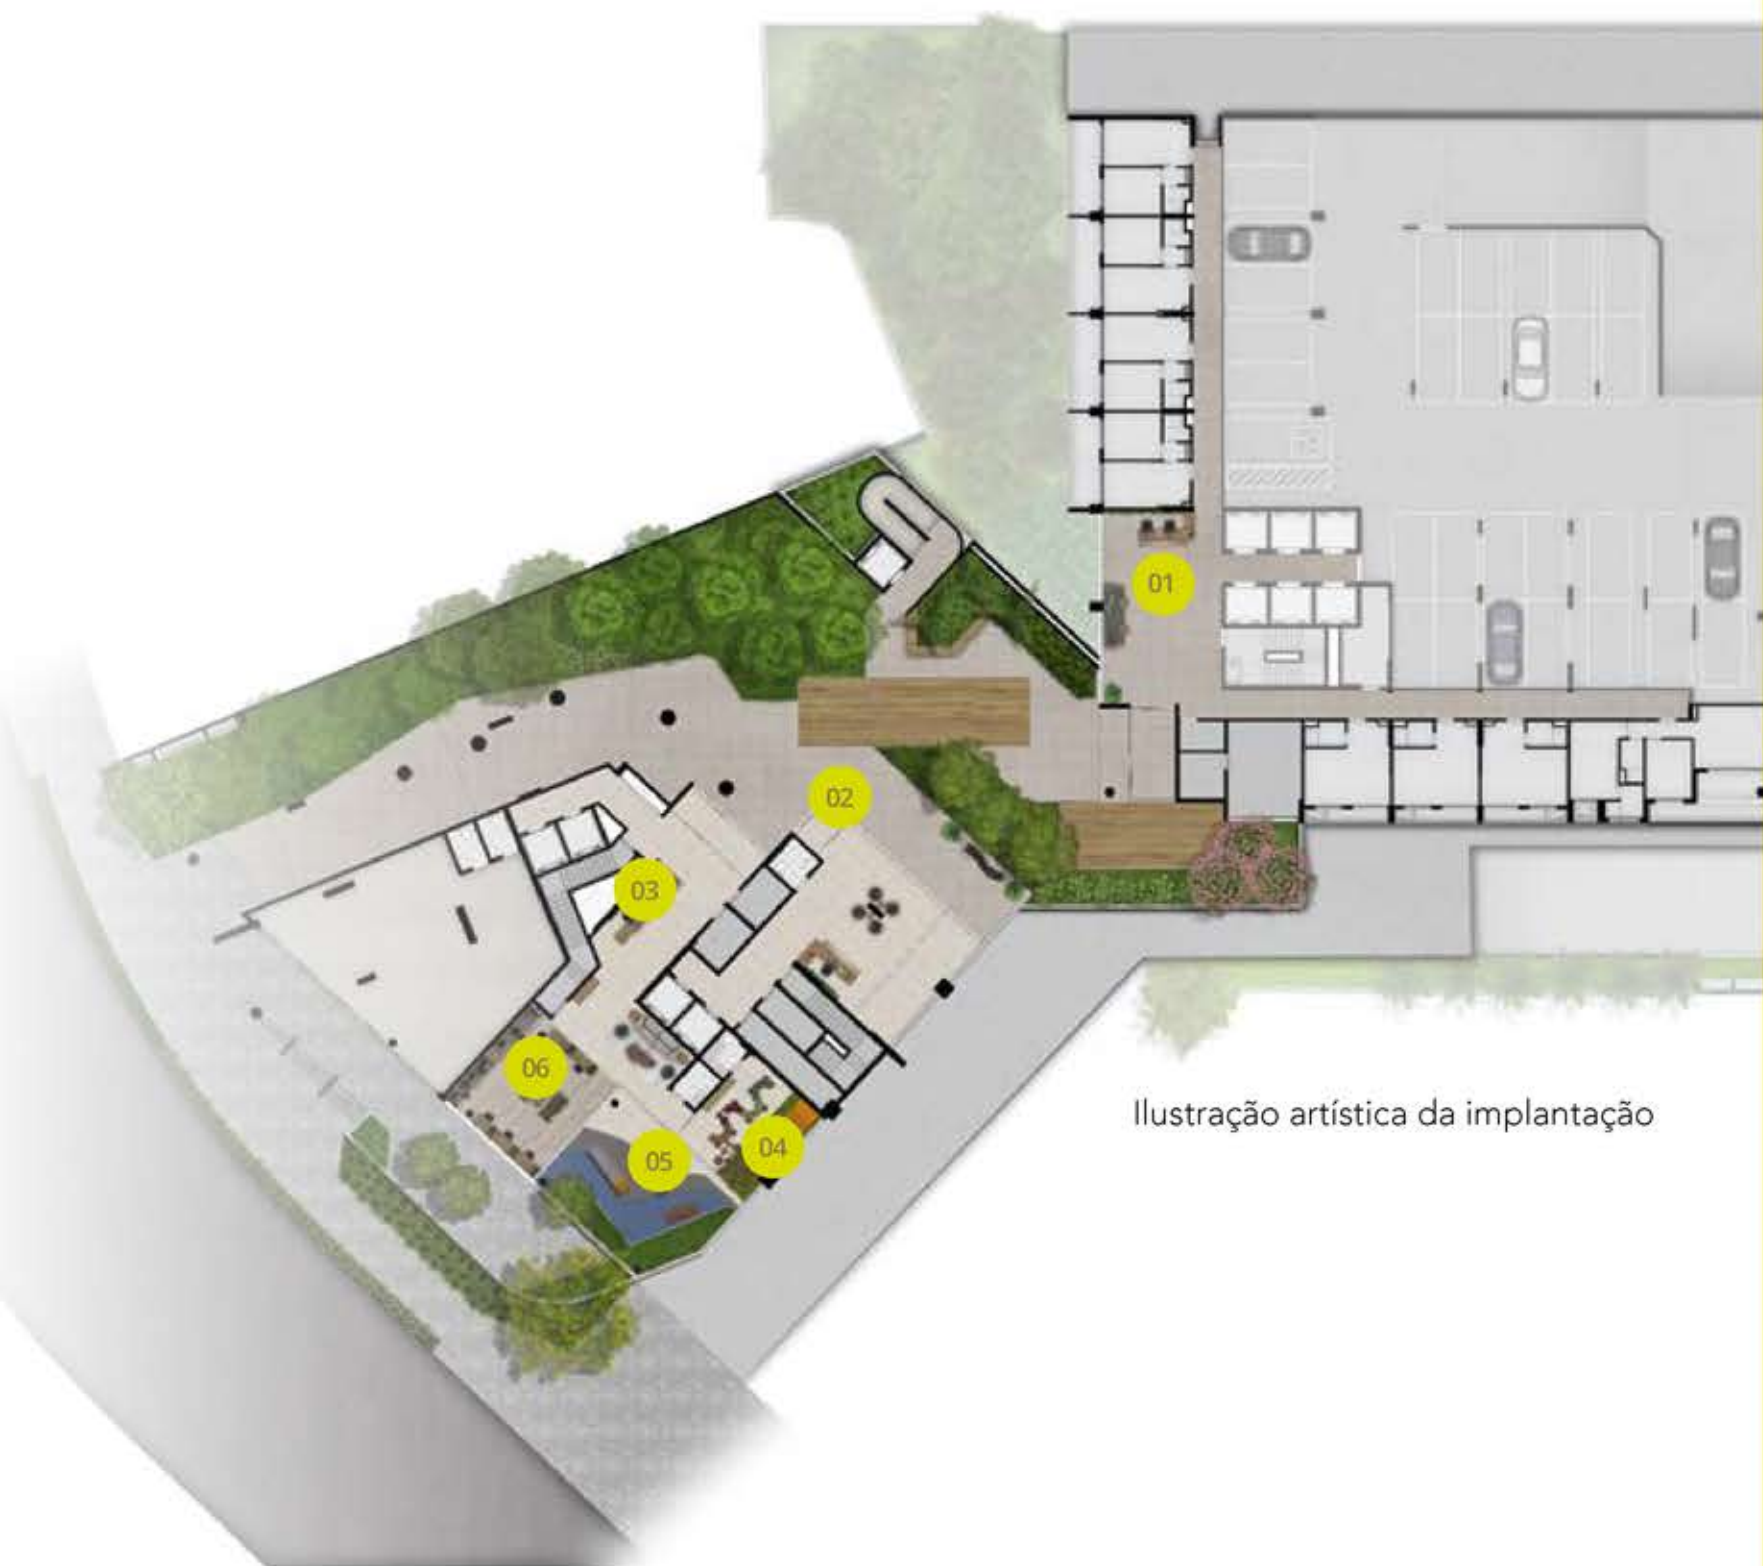

M

ORA

TTO

Perspectiva ilustrada da Fachada – Torre Moratto

Ilustração artística da implantação

- 01 PISCINA ROOFTOP
- 02 SOLARIUM
- 03 ACADEMIA
- 04 ESPAÇO GOURMET
- 05 LOUNGE EXTERNO

IMPLANTAÇÃO

Ilustração artística da implantação

- 01 RECEPÇÃO TORRE B - VITAL
- 02 RECEPÇÃO TORRE SMART - MORATTO
- 03 RECEPÇÃO TORRE A - MORATTO
- 04 BRINQUEDOTECA
- 05 LAZER EXTERNO
- 06 COWORKING

IMPLANTATAÇÃO

SOLARIUM

Perspectiva ilustrada do Solarium - Torre Moratto

ESPAÇO GOURMET

Perspectiva ilustrada do Espaço Gourmet – Torre Moratto

LOUNGE EXTERNO

PLANTA 3 DORMS. - 79 m² - Finais 1 e 3

Perspectiva ilustrada da planta de 79 m² - Torre Moratto

*Todos os itens ilustrados, como pisos, peças, móveis, iluminação, bancadas de pedra, marcenaria, vidros, espelhos, mobiliário e acessórios são sugestões de decoração.
As unidades comercializadas serão entregues conforme Memorial Descritivo.*