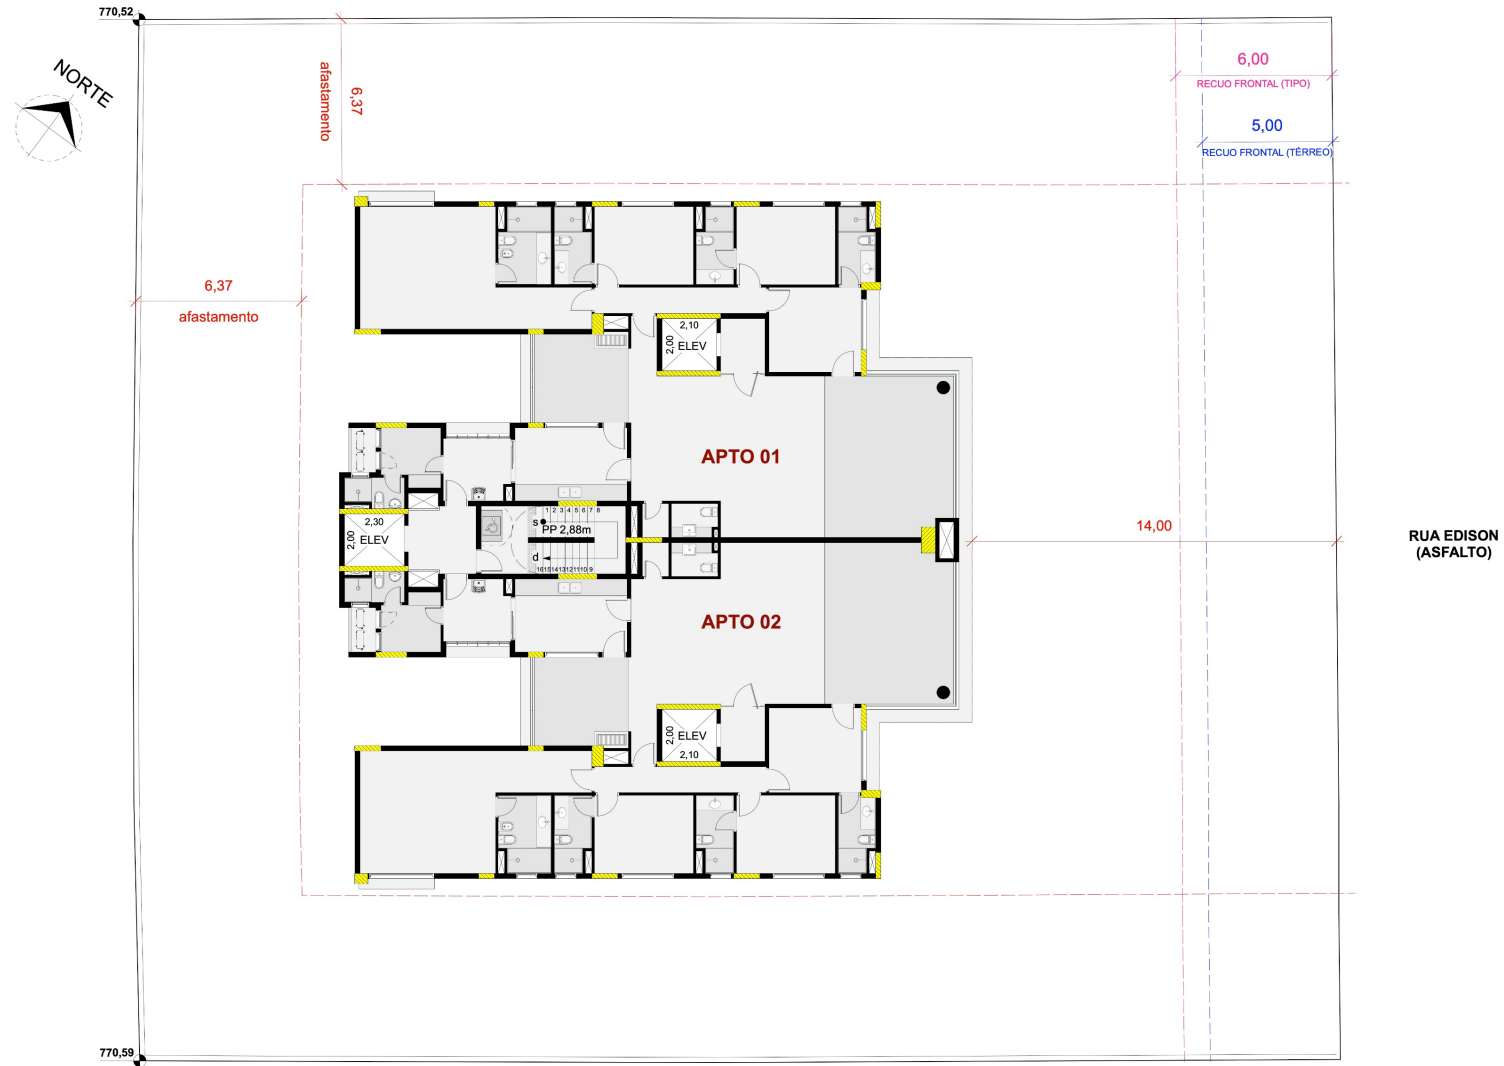

Morar no **Edson.1400** é enxergar em cada detalhe o conceito **tailor made**. É ter um infinito particular, exatamente do jeito que você prioriza.

Aptos de
234m²
3 ou 4 suítes.

Rua Edison, 1.400

Térreo

4 Suítes

3 Suítes

1° Subsolo

1º Subsolo

2° Subsolo

3º Subsolo

DISCLAIMER

Esta apresentação foi elaborada pela MSB Sanchez e não pode ser reproduzida ou distribuída para qualquer pessoa, no todo ou em parte, qualquer que seja o propósito, sem o aviso prévio e consentimento por escrito da MSB Sanchez. Todas as imagens são preliminares sujeitas à alterações sem aviso prévio. Todos os itens decorativos tem o propósito apenas ilustrativo, não fazendo parte do imóvel. Este empreendimento ainda aguarda as aprovações e registros legais, não podendo ser comercializado neste momento. Versão criada em 12/05/2023