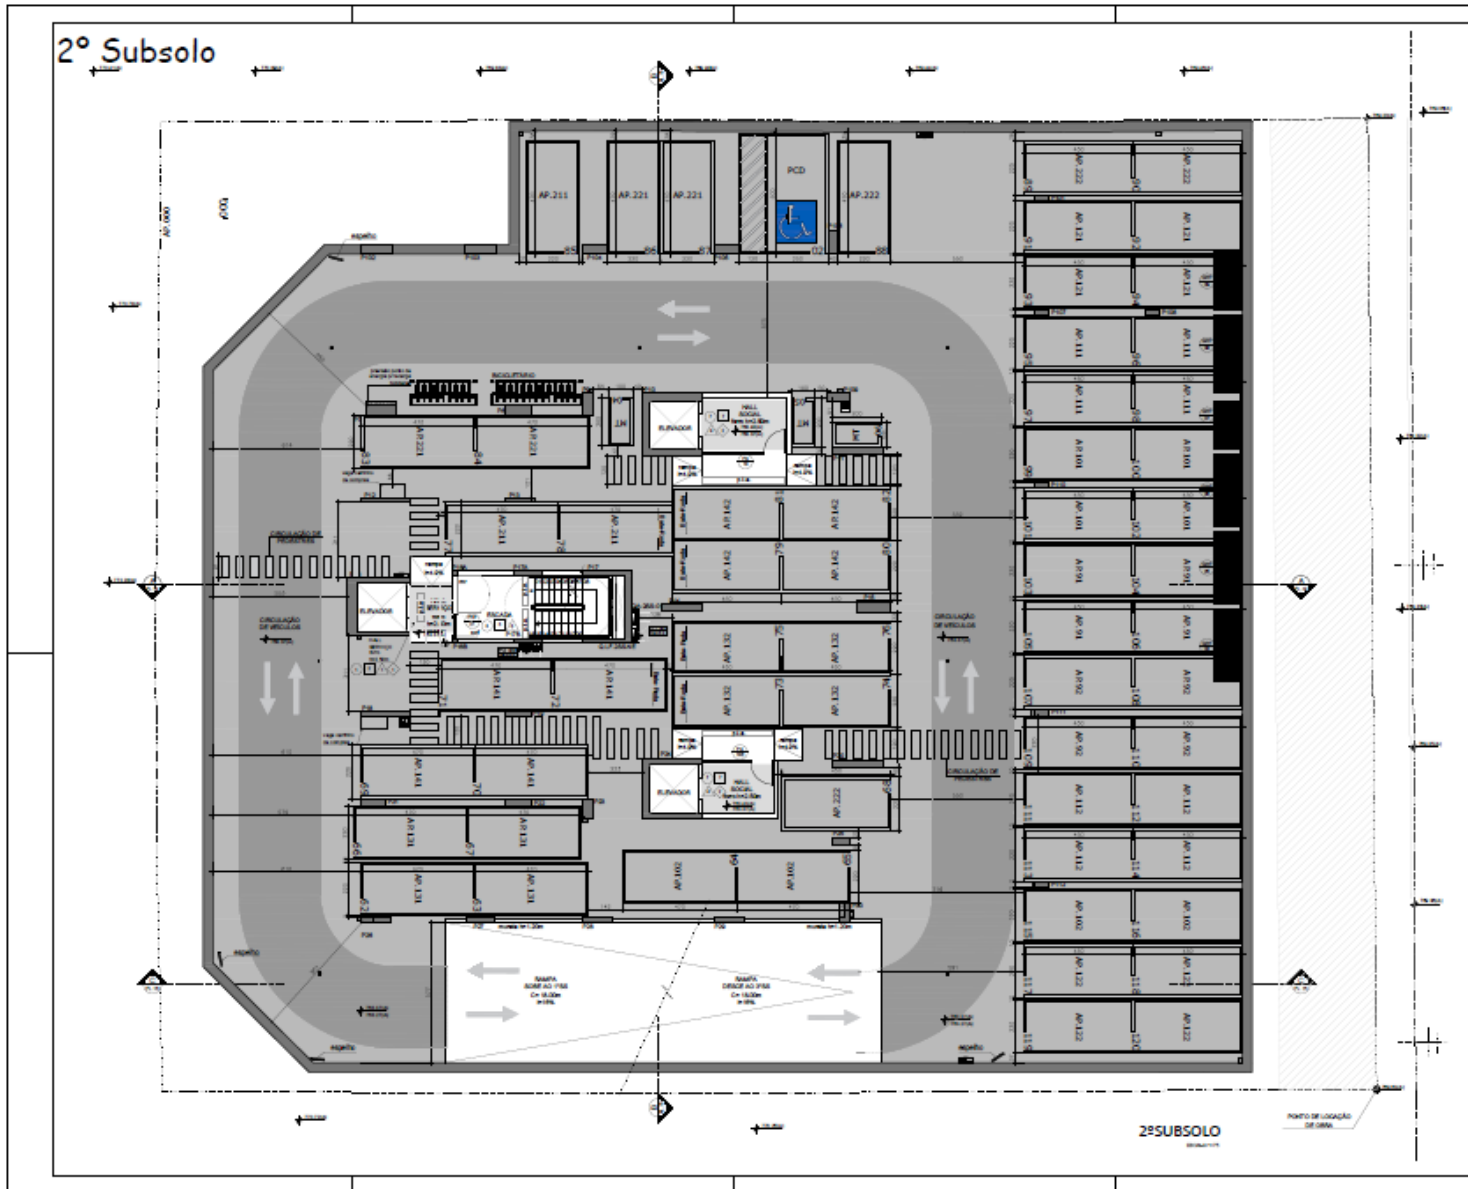

Morar no **Edson.1400** é enxergar em cada detalhe o conceito **tailor made**. É ter um infinito particular, exatamente do jeito que você prioriza.

Aptos de
234m²
3 ou 4 suítes.

Rua Edison, 1.400

Térreo

4 Suítes

3 Suítes

1° Subsolo

1º Subsolo

2° Subsolo

3º Subsolo

DISCLAIMER

Esta apresentação foi elaborada pela MSB Sanchez e não pode ser reproduzida ou distribuída para qualquer pessoa, no todo ou em parte, qualquer que seja o propósito, sem o aviso prévio e consentimento por escrito da MSB Sanchez. Todas as imagens são preliminares sujeitas à alterações sem aviso prévio. Todos os itens decorativos tem o propósito apenas ilustrativo, não fazendo parte do imóvel. Este empreendimento ainda aguarda as aprovações e registros legais, não podendo ser comercializado neste momento. Versão criada em 12/05/2023