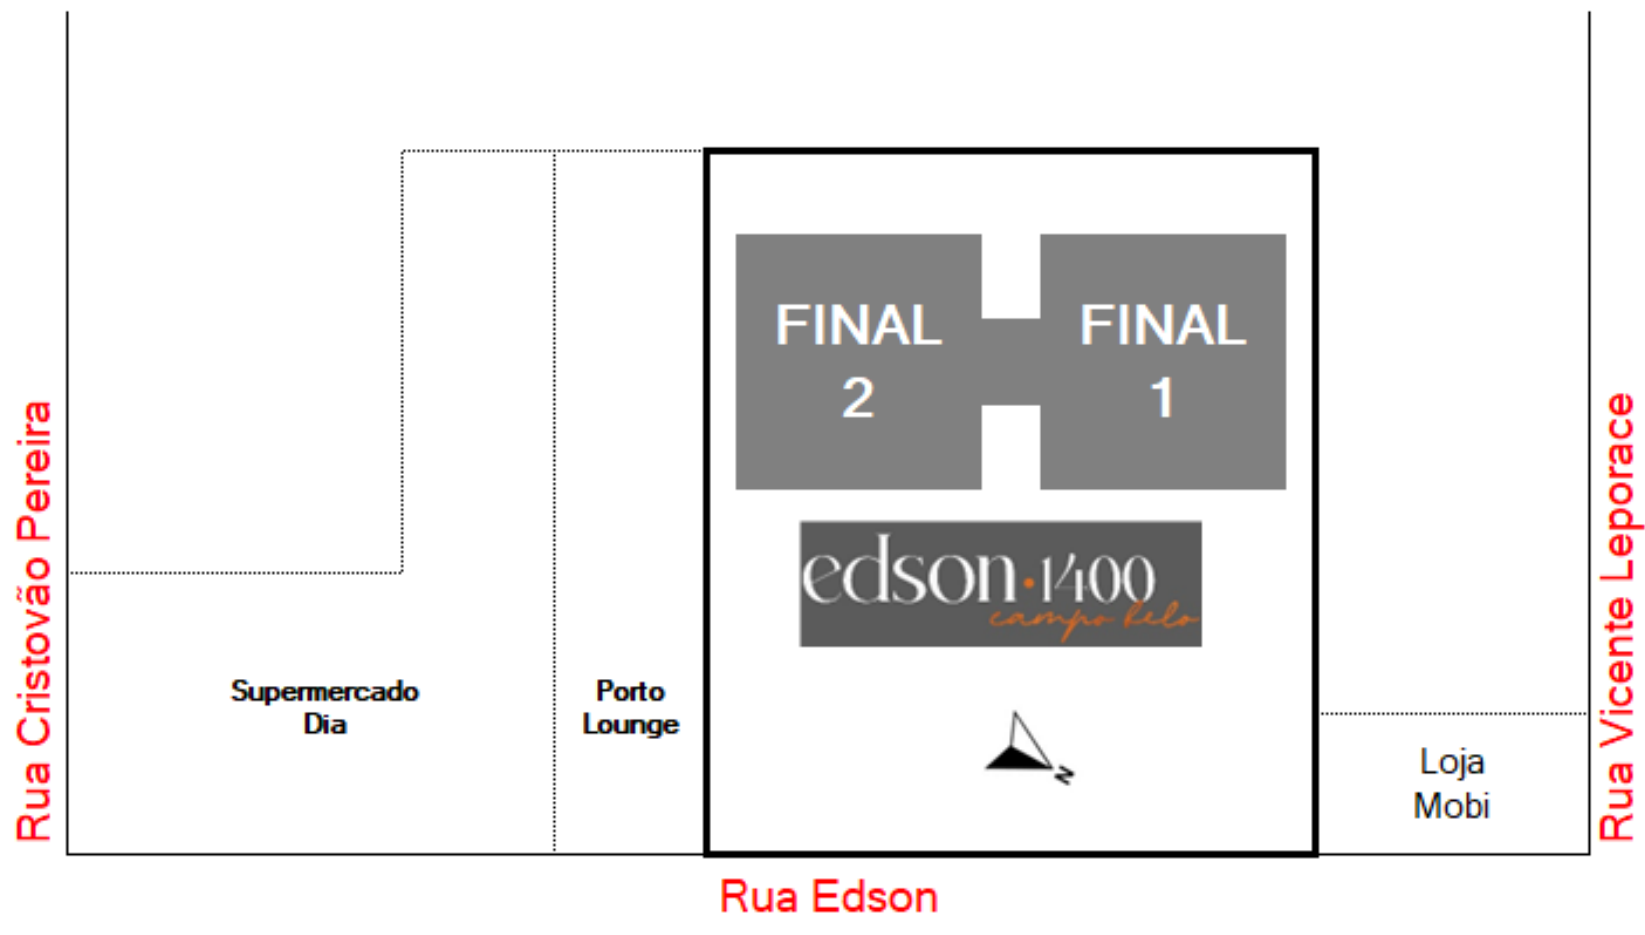

edson.1400
campo belo
ESPAÇO POR DENTRO. COMPLETO POR FORA.

MSB **SANCHEZ**
construtora & incorporadora

BREVE LANÇAMENTO

edson.1400

campo belo

O Edson.1400 é um diamante em São Paulo, lapidado exclusivamente para Campo Belo. Os apartamentos possuem espaços amplos, muito bem pensados para o seu estilo de vida e que se encaixam perfeitamente nos seus planos.

Morar no **Edson.1400** é enxergar em cada detalhe o conceito **tailor made**. É ter um infinito particular, exatamente do jeito que você prioriza.

Aptos de
234m²
3 ou 4 suítes.

Rua Edison, 1.400

Térreo

4 Suítes

3 Suítes

1° Subsolo

1º Subsolo

2° Subsolo

3º Subsolo

DISCLAIMER

Esta apresentação foi elaborada pela MSB Sanchez e não pode ser reproduzida ou distribuída para qualquer pessoa, no todo ou em parte, qualquer que seja o propósito, sem o aviso prévio e consentimento por escrito da MSB Sanchez. Todas as imagens são preliminares sujeitas à alterações sem aviso prévio. Todos os itens decorativos tem o propósito apenas ilustrativo, não fazendo parte do imóvel. Este empreendimento ainda aguarda as aprovações e registros legais, não podendo ser comercializado neste momento. Versão criada em 12/05/2023