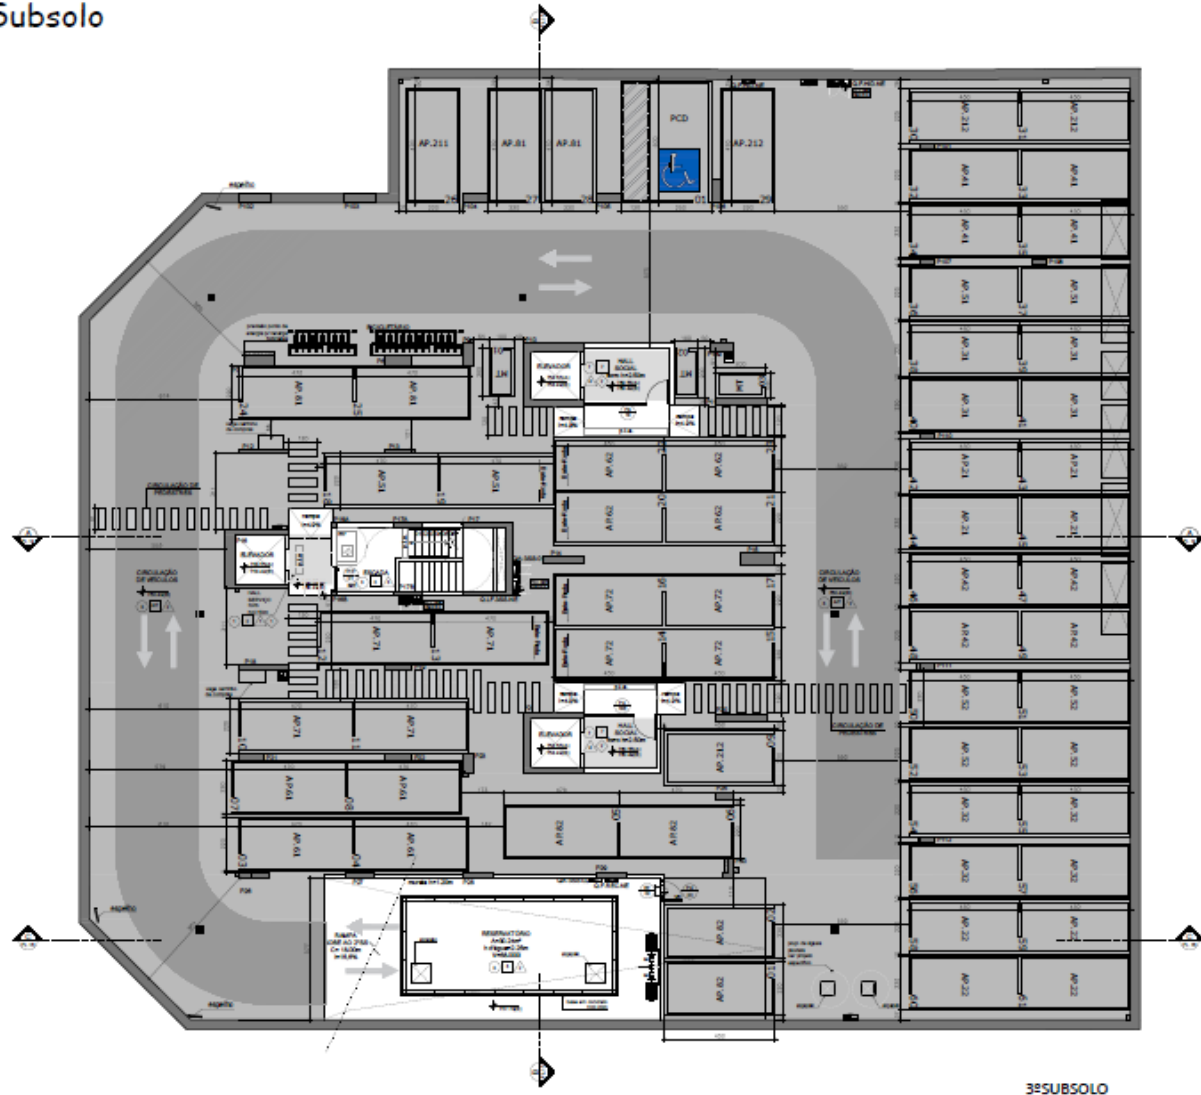

Morar no **Edson.1400** é enxergar em cada detalhe o conceito **tailor made**. É ter um infinito particular, exatamente do jeito que você prioriza.

Aptos de
234m²
3 ou 4 suítes.

Rua Edison, 1.400

Térreo

4 Suítes

3 Suítes

1° Subsolo

1º Subsolo

2° Subsolo

3º Subsolo

DISCLAIMER

Esta apresentação foi elaborada pela MSB Sanchez e não pode ser reproduzida ou distribuída para qualquer pessoa, no todo ou em parte, qualquer que seja o propósito, sem o aviso prévio e consentimento por escrito da MSB Sanchez. Todas as imagens são preliminares sujeitas à alterações sem aviso prévio. Todos os itens decorativos tem o propósito apenas ilustrativo, não fazendo parte do imóvel. Este empreendimento ainda aguarda as aprovações e registros legais, não podendo ser comercializado neste momento. Versão criada em 12/05/2023