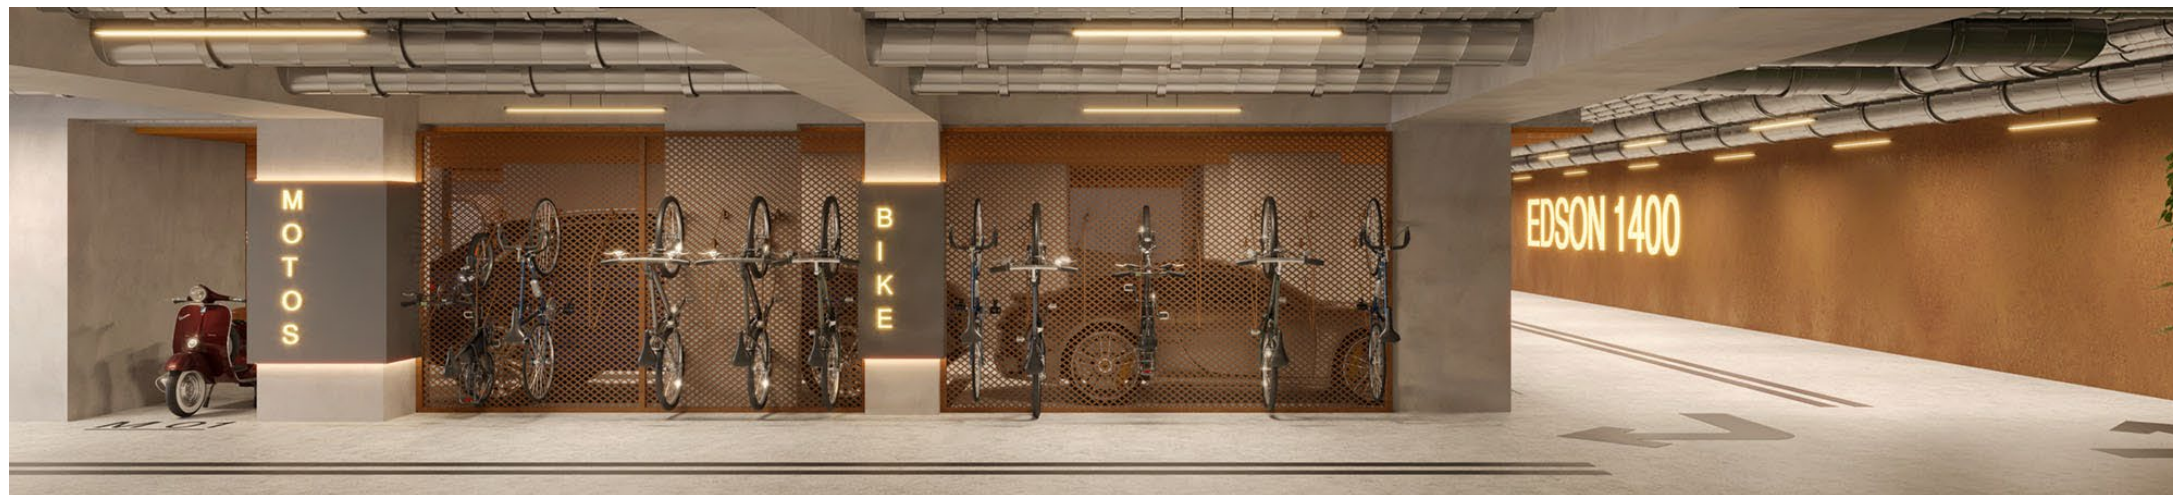

edson.1400
campo belo
ESPAÇO POR DENTRO. COMPLETO POR FORA.

MSB **SANCHEZ**
construtora & incorporadora

BREVE LANÇAMENTO

edson.1400

campo belo

O Edson.1400 é um diamante em São Paulo, lapidado exclusivamente para Campo Belo. Os apartamentos possuem espaços amplos, muito bem pensados para o seu estilo de vida e que se encaixam perfeitamente nos seus planos.

3 Suítes

1° Subsolo

1º Subsolo

2° Subsolo

3º Subsolo

DISCLAIMER

Esta apresentação foi elaborada pela MSB Sanchez e não pode ser reproduzida ou distribuída para qualquer pessoa, no todo ou em parte, qualquer que seja o propósito, sem o aviso prévio e consentimento por escrito da MSB Sanchez. Todas as imagens são preliminares sujeitas à alterações sem aviso prévio. Todos os itens decorativos tem o propósito apenas ilustrativo, não fazendo parte do imóvel. Este empreendimento ainda aguarda as aprovações e registros legais, não podendo ser comercializado neste momento. Versão criada em 12/05/2023