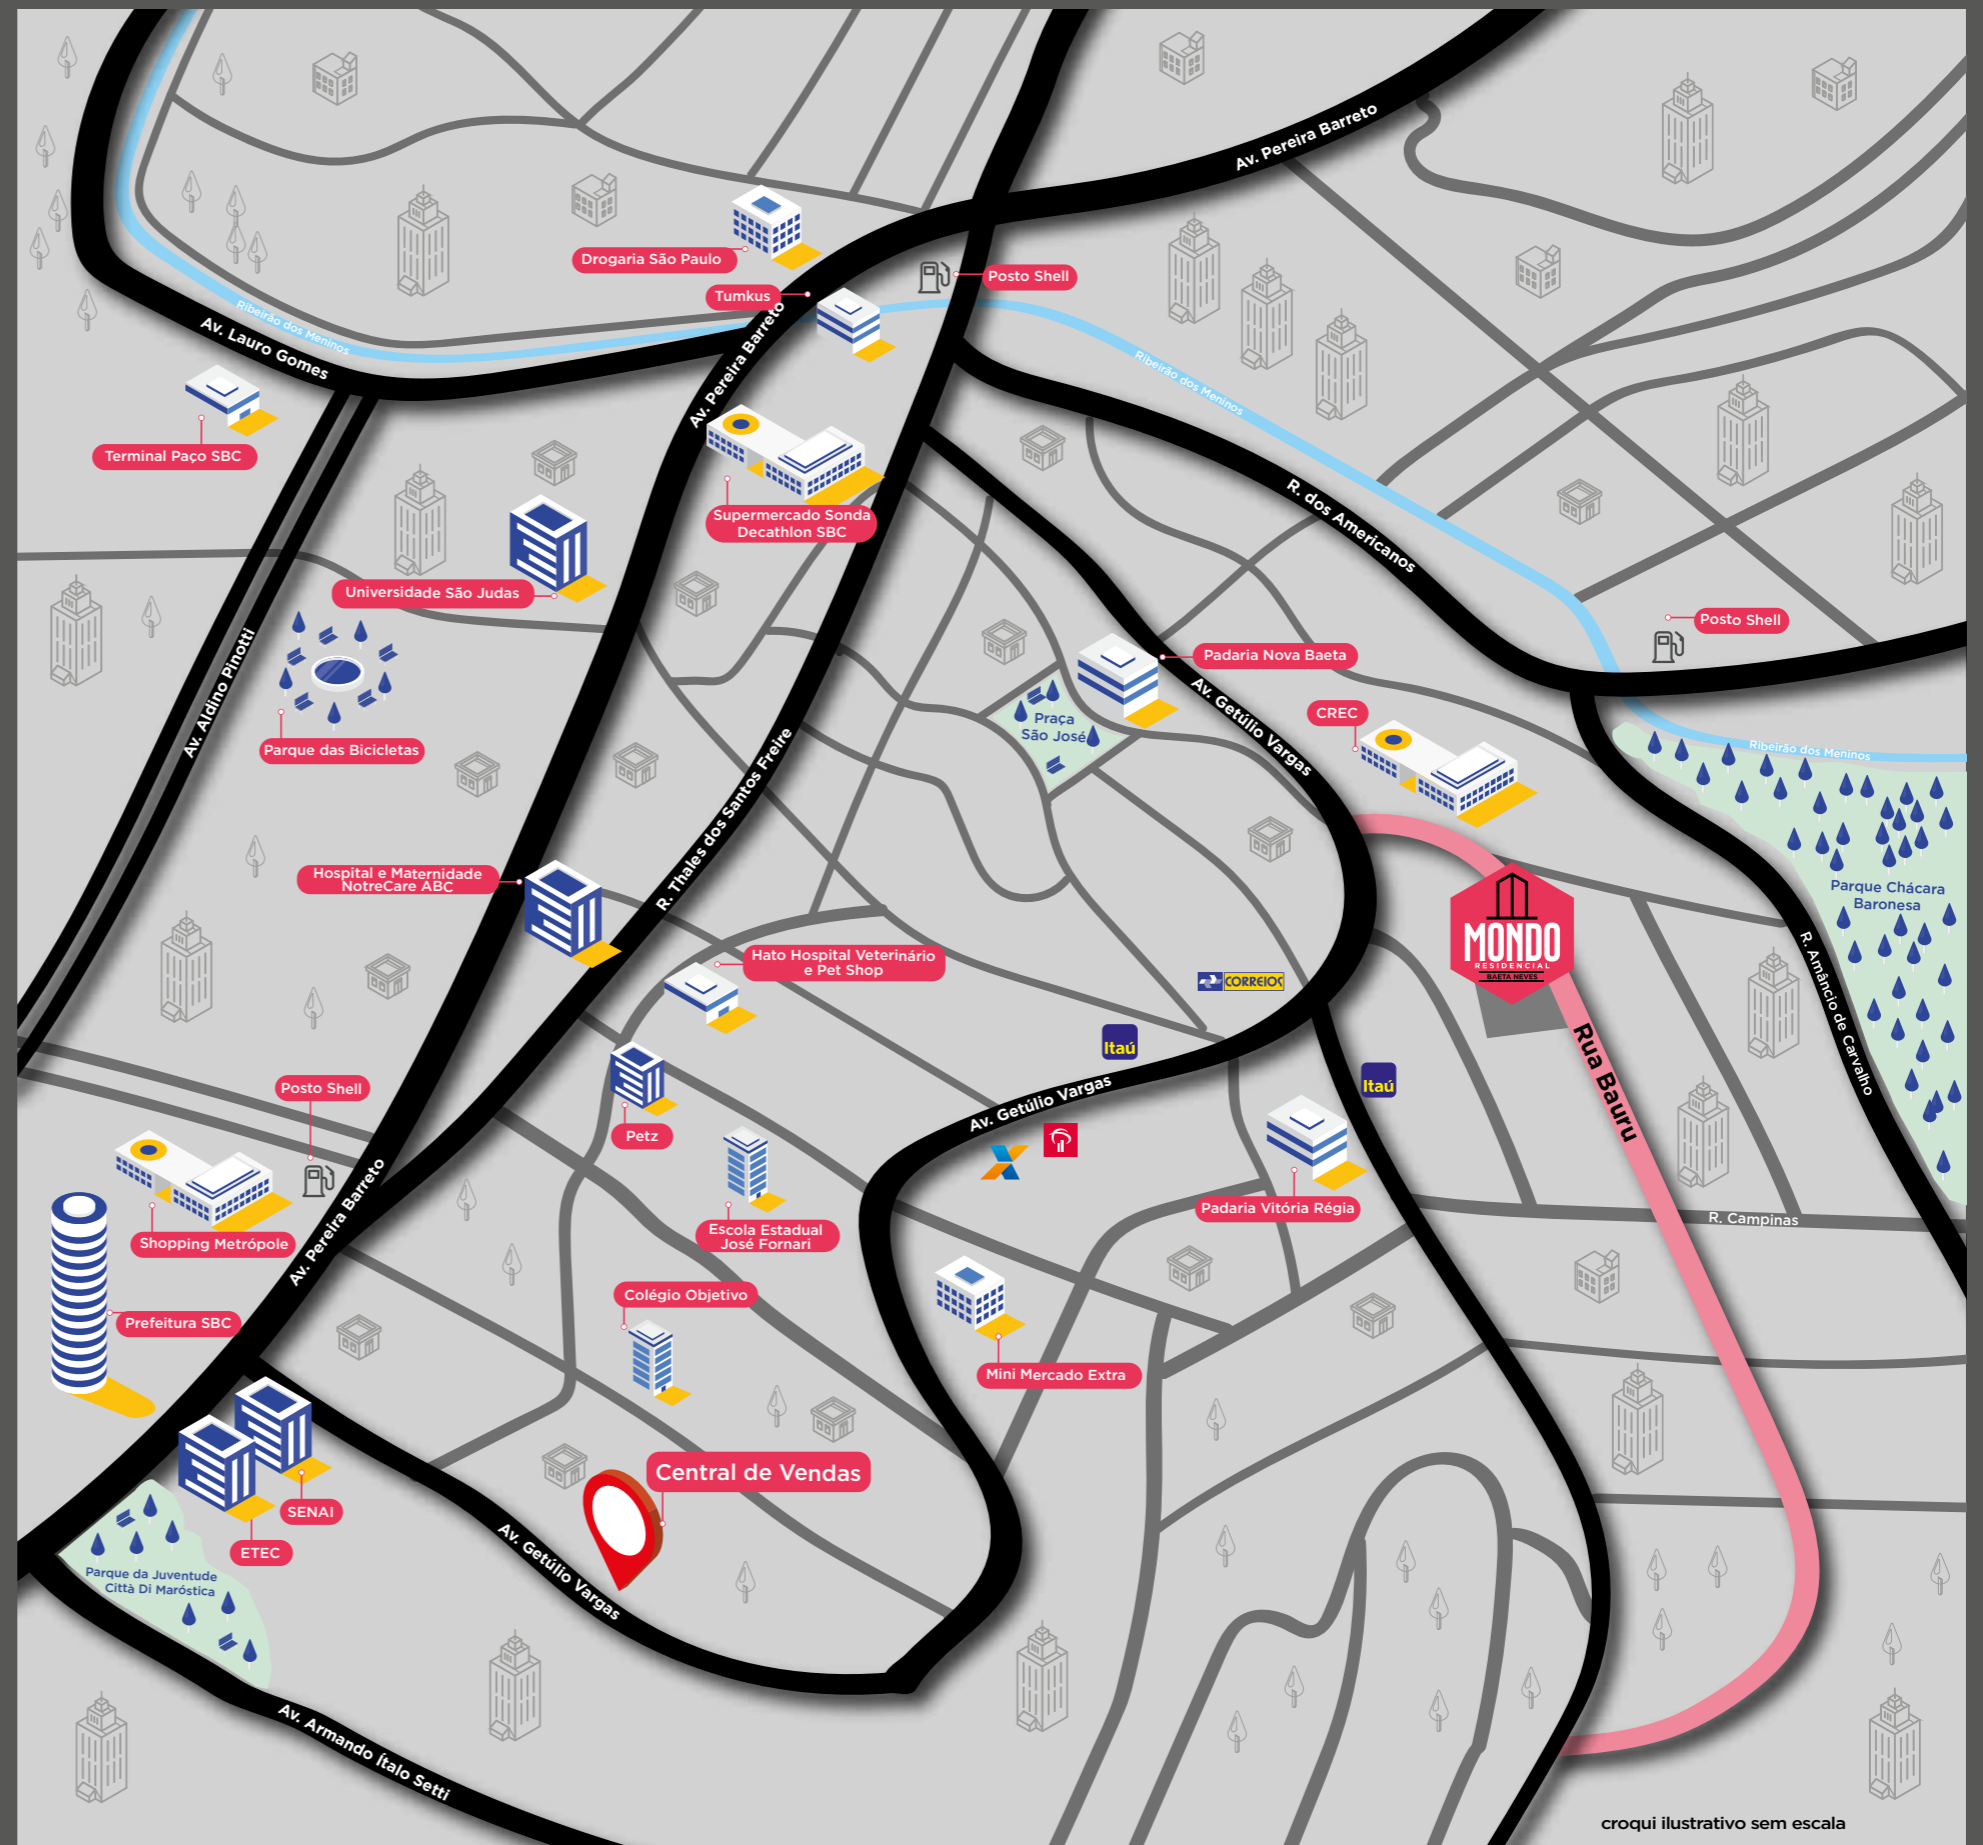

TODAS AS FACILIDADES PERTO DE VOCÊ

RESIDENCIAL
FLORADA DOS ANDES

RESIDENCIAL
MONTSERRAT

SHASTA SAINT
GERMAIN RESIDENCE

CAROLINA BEATRIZ
RESIDENCIAL

TORRE
DI TURIN

TORRE D' TRENTO
RESIDENCIAL

FUNDADA EM 1973, A JACY CONSTRUTORA TEM VASTA EXPERIÊNCIA NA CONSTRUÇÃO DE EDIFÍCIOS RESIDENCIAIS E COMERCIAIS DE MÉDIO E ALTO PADRÃO, SENDO UMA REFERÊNCIA NA REGIÃO DO GRANDE ABC POR SUA QUALIDADE, CREDIBILIDADE E INOVAÇÃO, HÁ MAIS DE 4 DÉCADAS.