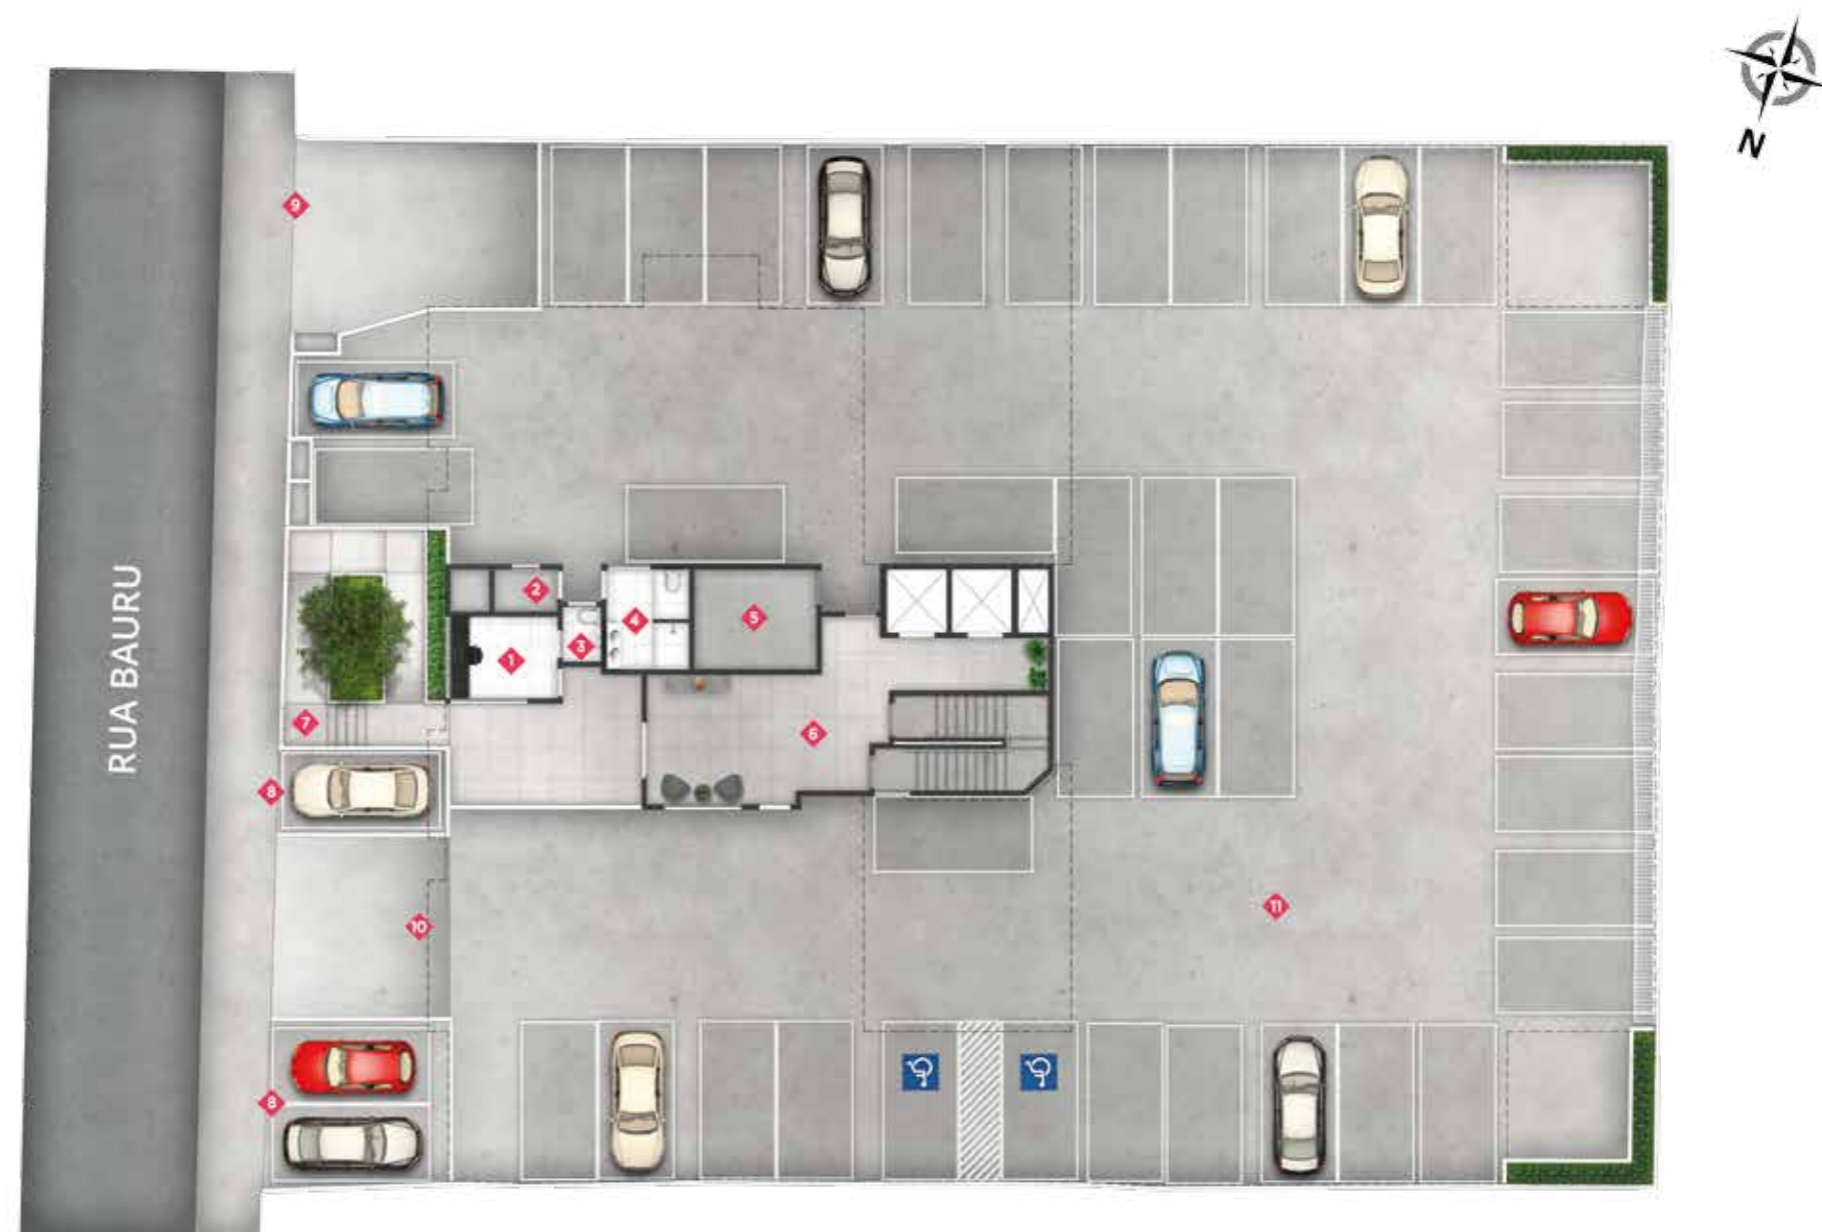

**PARA UMA MELHOR
EXPERIÊNCIA, COLOQUE
SEU CELULAR NA
POSIÇÃO HORIZONTAL**

O
ESPAÇO
QUE SUA
VIDA
MERECE

Perspectiva Artística da Fachada

Nome do Empreendimento	Mondo Residencial
Realização	Construtora Nazaré / Jacy Construtora
Construção	Pompeu Engenharia
Projeto Arquitetônico	Adalberto Battistini
Projeto de Decoração/Interiores	Carol Vilas Boas
Endereço do Empreendimento	Rua Bauru, 244 - Baeta Neves - SBC
Número de Torres	1 Torre
Número de Pavimentos	11 pavimentos tipo / 12º lazer
Número de Unid. por Andar	8 unidades por andar
Número Total de Unidades	88 apartamentos
Tipologia	Finais 1, 2, 7, 8: 58,49m ² 2 dormitórios (sendo 1 suíte) 2 banheiros, terraço grill Finais 3,4,5,6: 60,12m ² 2 suítes, 2 banheiros + lavabo, terraço grill
Vagas	1 vaga / apto.
Vagas Visitantes	4 vagas
Área do Terreno	1.200m ²

IMPLANTAÇÃO TÉRREO

1. GUARITA
2. DEPÓSITO
3. WC GUARITA
4. WC / VESTIÁRIO FUNCIONÁRIOS
5. CENTRO DE MEDIÇÃO
6. HALL SOCIAL
7. ACESSO PEDESTRE
8. VAGAS VISITANTES
9. ACESSO VEÍCULO SUBSOLO
10. ACESSO VEÍCULO TÉRREO
11. ESTACIONAMENTO