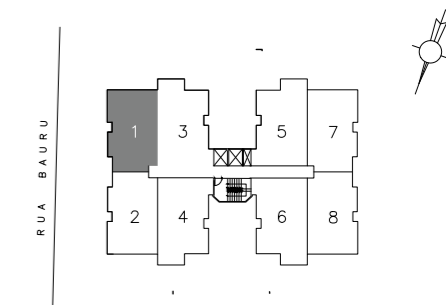

*Conforme memorial descritivo

2 DORMS. (1 SUÍTE) FINAL 1