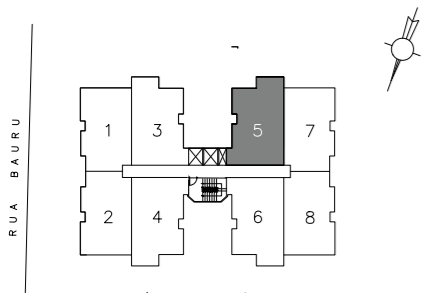

Perspectiva Artística da Implantação do Térreo

Perspectiva Artística da Implantação do Terraço

IMPLANTAÇÃO TERRAÇO

1. TERRAÇO DESCOBERTO
2. ESPAÇO GOURMET
3. CHURRASQUEIRA E FORNO DE PIZZA
4. SALÃO DE FESTAS
5. WC FEMININO
6. WC MASCULINO
7. FRALDÁRIO
8. HALL / ELEVADORES
9. WC FEMININO
10. WC PNE
11. WC MASCULINO
12. SALA DE GINÁSTICA
13. RECREAÇÃO INFANTIL
14. PLAYGROUND
15. ACESSO DECK PISCINA PNE
16. DECK SOLLARIUM
17. PISCINA INFANTIL
18. DECK MOLHADO
19. PISCINA ADULTO

SALA DE GINÁSTICA

PLANTAS

60,12 M²

*Conforme memorial descritivo

2 DORMS. (2 SUÍTES) FINAL 5

58,49M²

Persiana integrada 100% Blackout nos dorms.

Tomadas USB nos dorms.