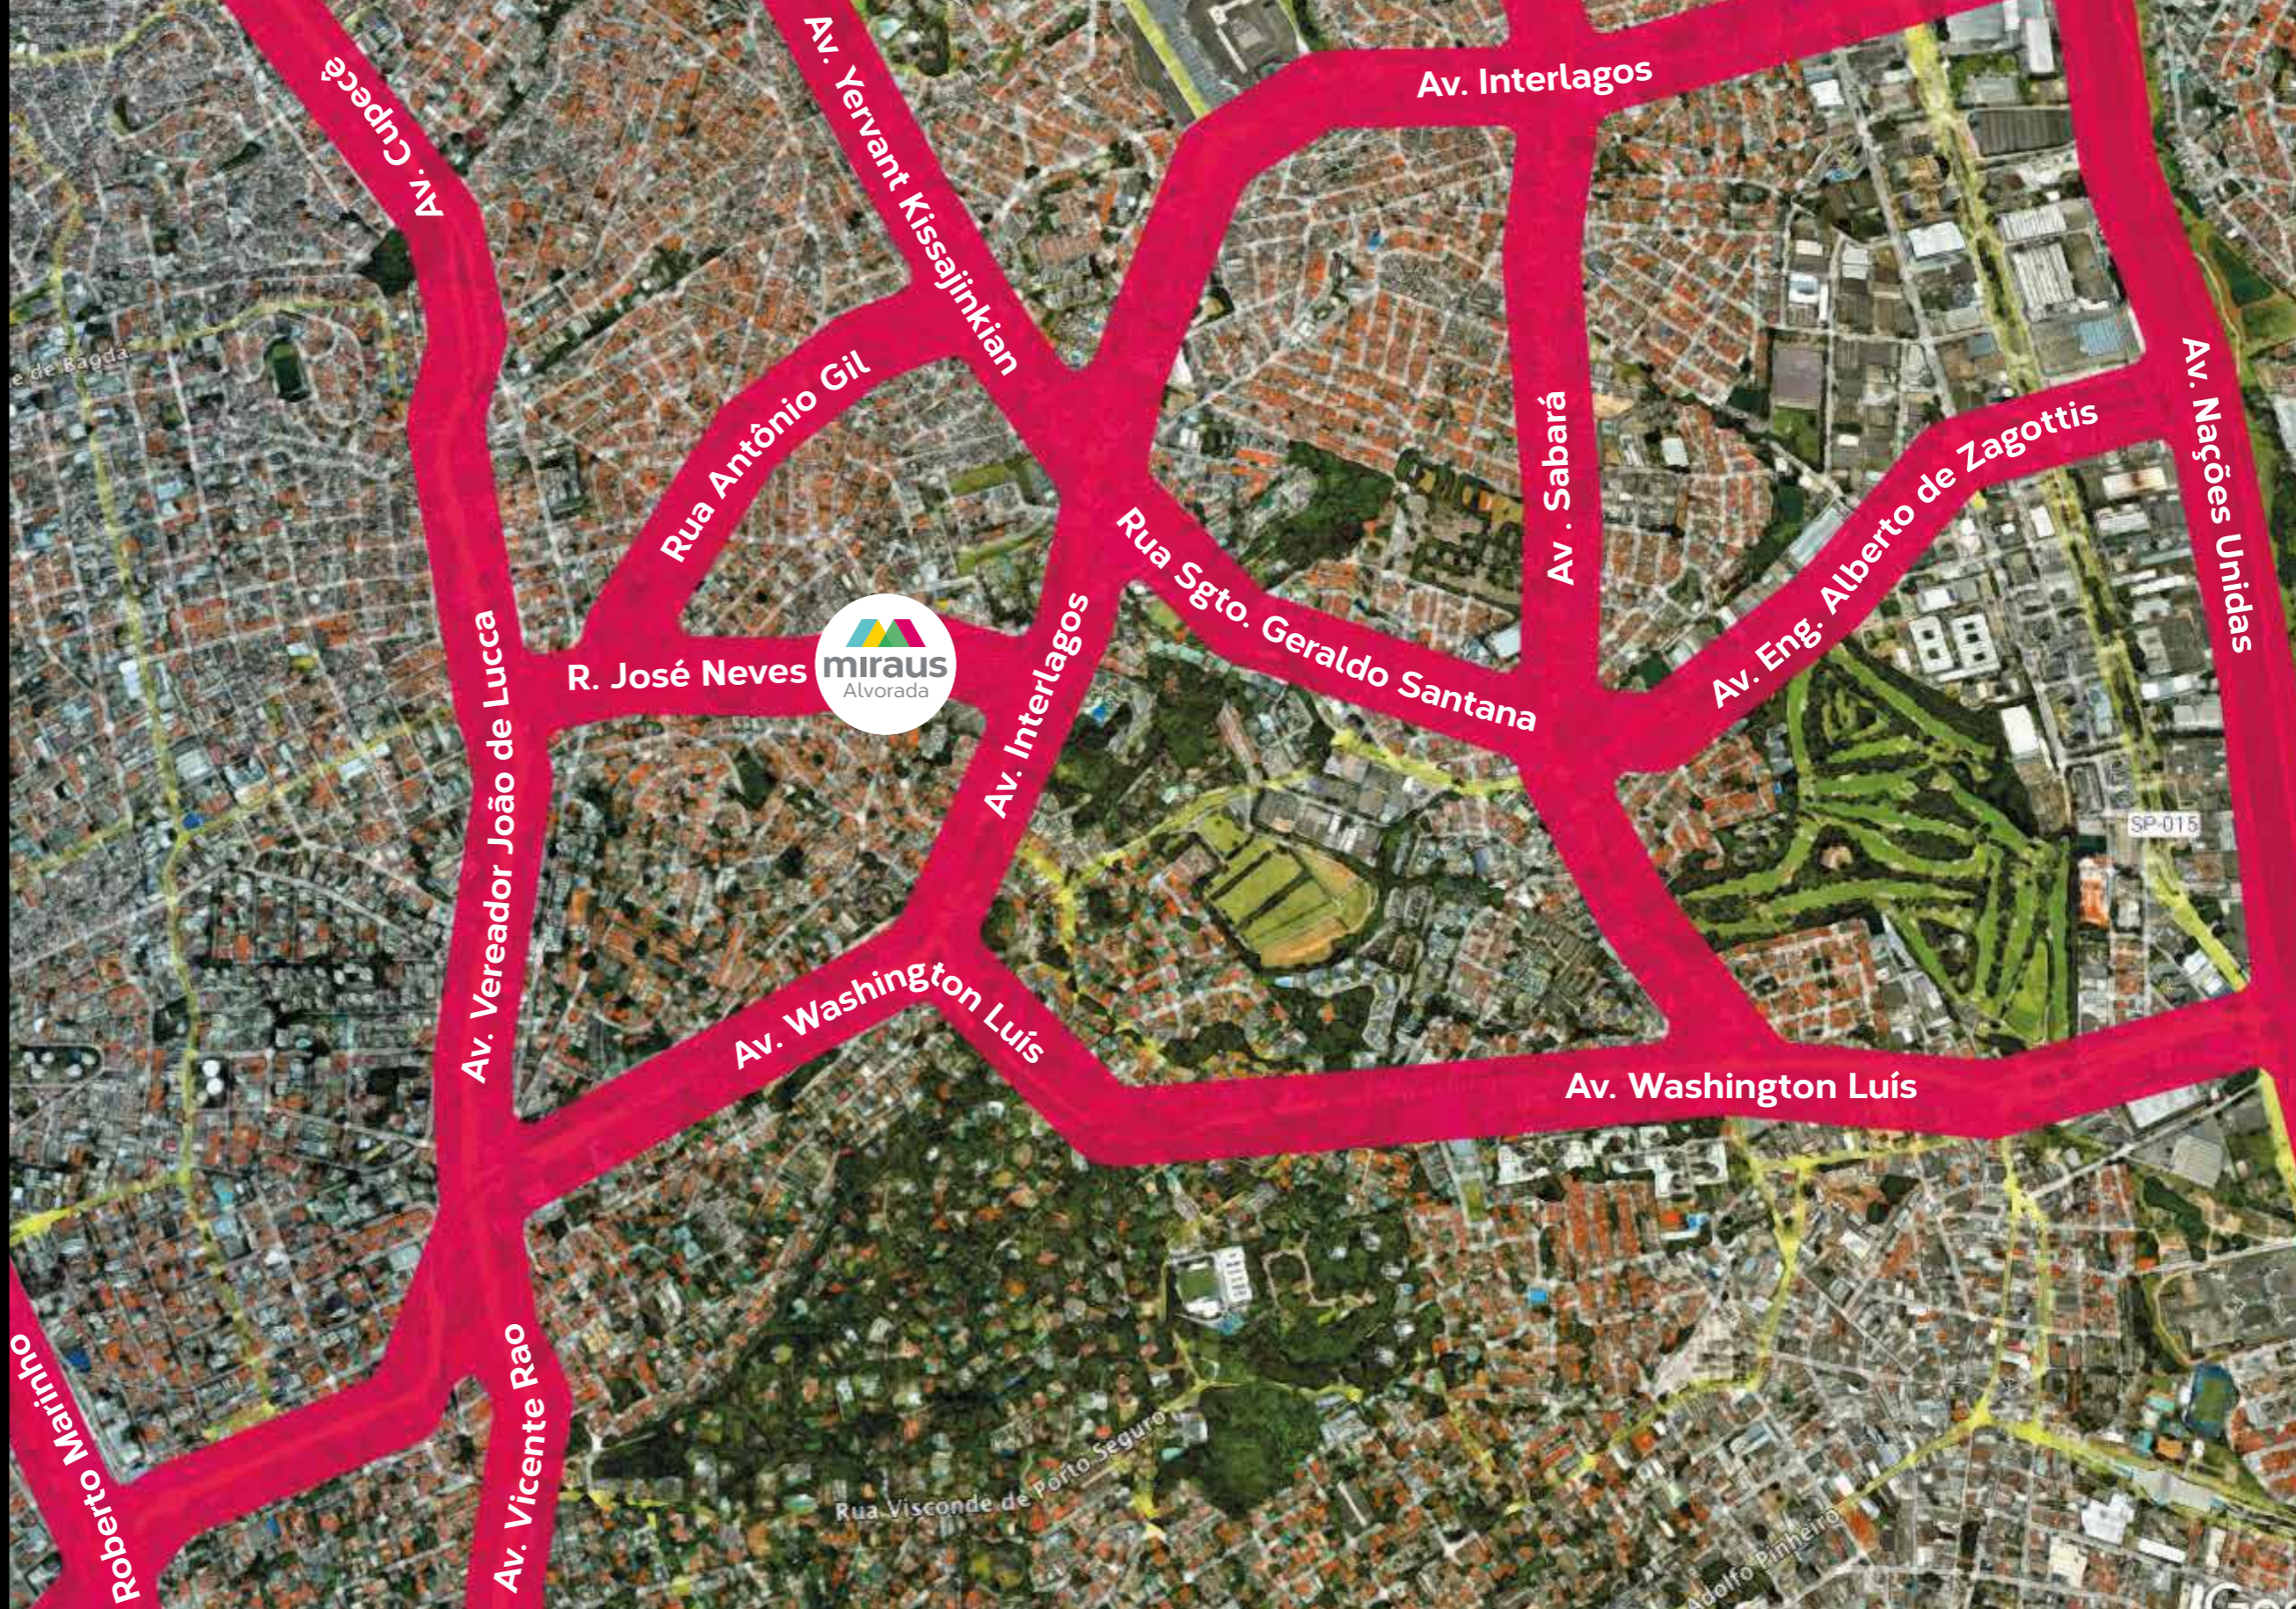

Apartamento **completão**
na melhor localização

PERTO
DE TUDO

LERoyer MERLIN

SHOPPING
INTERLAGOS

interLAR

ASSAÍ
ATACADISTA

UNIVERSIDADE
IBIRAPUERA

miraus
Alvorada

Esteja próximo de tudo. A **melhor região** de São Paulo para investir e morar

Localização
com fácil
acesso
para as
principais
avenidas

FACHADA TRASEIRA

01 Quadra Gramada

02 Espaço Zen

03 Espaço Zen
com Redário

04 Pet Place

05 Praça dos Aromas

06 Acesso do Térreo ao
complexo de lazer

07 Rampa de Acesso

08 Loja

01 Portaria

02 Delivery

03 Hall de Entrada