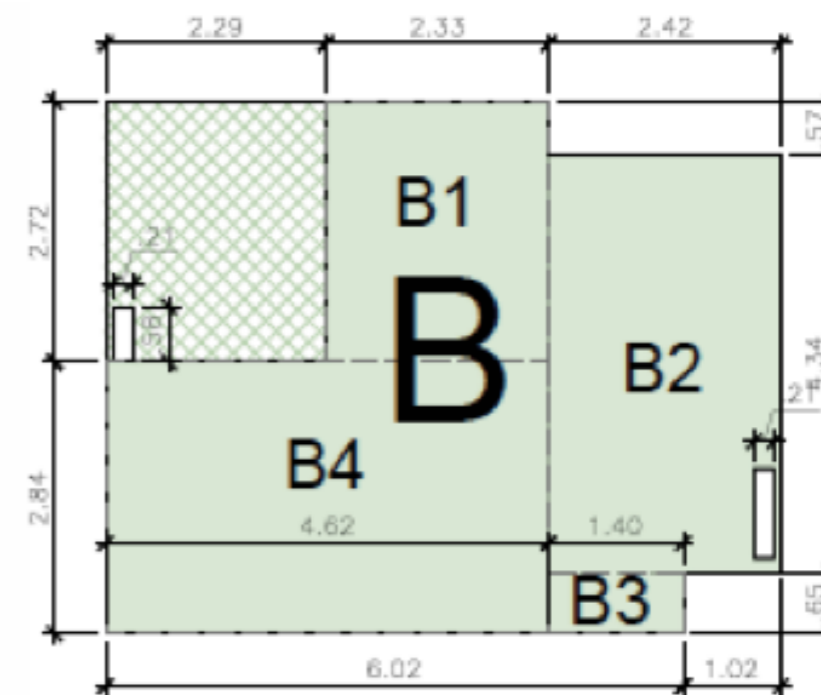

PLANTA TIPO B