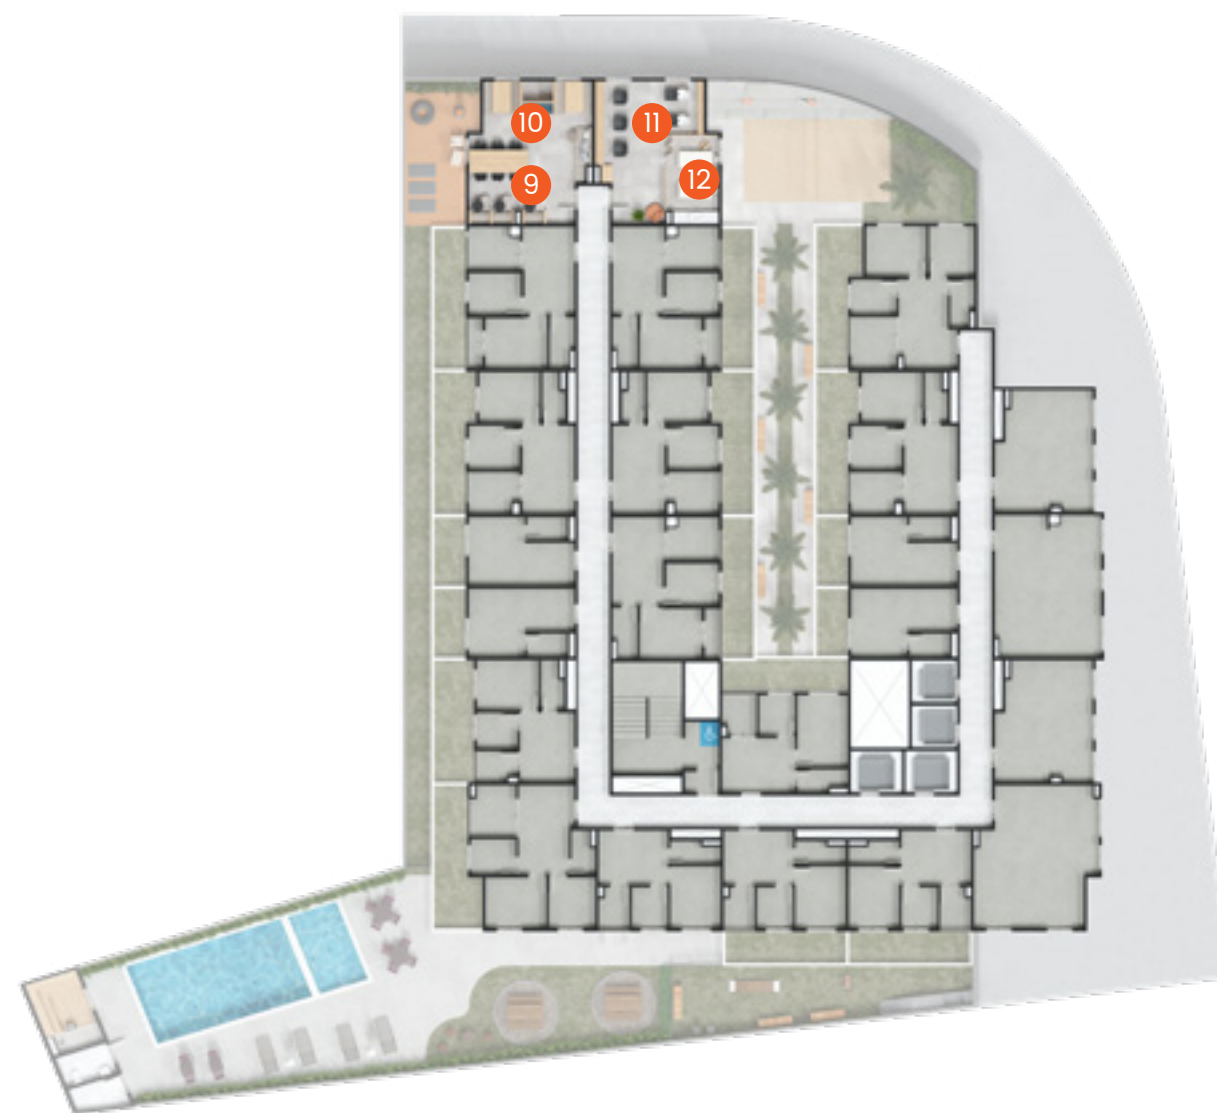

 **SP Expo:** 4 min

 **Parque do Chuvisco:** 10 min

 **Hospital São Luiz:** 2 min

 **Hospital da Criança:** 4 min

 **Itaú:** 5 min

FICHA TÉCNICA

ENDEREÇO	RUA CASUARINAS, 68 - JABAQUARA
INCORPORAÇÃO	MASKAN
CONSTRUÇÃO	MASKAN
ARQUITETURA	GUSTAVO MACEDO
PAISAGISMO E DECORAÇÃO	CAROLINA ALEGRE
ÁREA DO TERRENO	1.839,00 M ²
NÚMERO DE TORRES	1
NÚMERO DE ELEVADORES	4
NÚMERO DE PAVIMENTOS	2 SUBSOLOS + TÉRREO + 7 PAVIMENTOS
NÚMERO DE UNIDADES POR PAV.	24 UNIDADES
NÚMERO DE VAGAS	SEM VAGA
TOTAL DE UNIDADES	220 (HIS: 149 R2V: 71)
TIPOLOGIAS	STUDIO 18 M ² E 24 M ² 1D - OFFICE 28M ² E 30M ² 2D 34M ² E 36M ² 3D 39M ²

COMODIDADE NO SEU TÉRREO.
TRANQUILIDADE NO SEU DIA.

PERSPECTIVA ILUSTRADA DA LAVANDERIA

PERSPECTIVA ILUSTRADA DO LOCKER

PERSPECTIVA ILUSTRADA DO MINI MARKET

IMPLANTAÇÃO TÉRREO

- 1 LOBBY
- 2 LOCKER
- 3 MINI MARKET
- 4 LAVANDERIA
- 5 BRINQUEDOTECA
- 6 PLAYGROUND
- 7 SALÃO DE FESTAS
- 8 BBQ E PIZZA

IMPLANTAÇÃO 1º SUBSOLO

- 9 COWORKING
- 10 SNACK BAR
- 11 BEAUTY CARE
- 12 SPA

IMPLANTAÇÃO 2º SUBSOLO

- 13 PISCINA ADULTO
- 14 PISCINA INFANTIL
- 15 SAUNA SECA
- 16 JARDIM NOTURNO
- 17 PET PLACE
- 18 DOG WASH
- 19 ESPAÇO LUTA
- 20 FITNESS
- 21 QUADRA BEACH TENNIS
- 22 PRAÇA DAS PALMEIRAS

**AQUI
TEM**
AS MELHORES
PLANTAS,
SEJA QUAL FOR
A FASE DA
SUA VIDA.

PLANTA TIPO

STUDIO | 18M²

PLANTA TIPO

STUDIO | 24M²

PLANTA TIPO

1 DORM + OFFICE | **28M²**

PLANTA TIPO