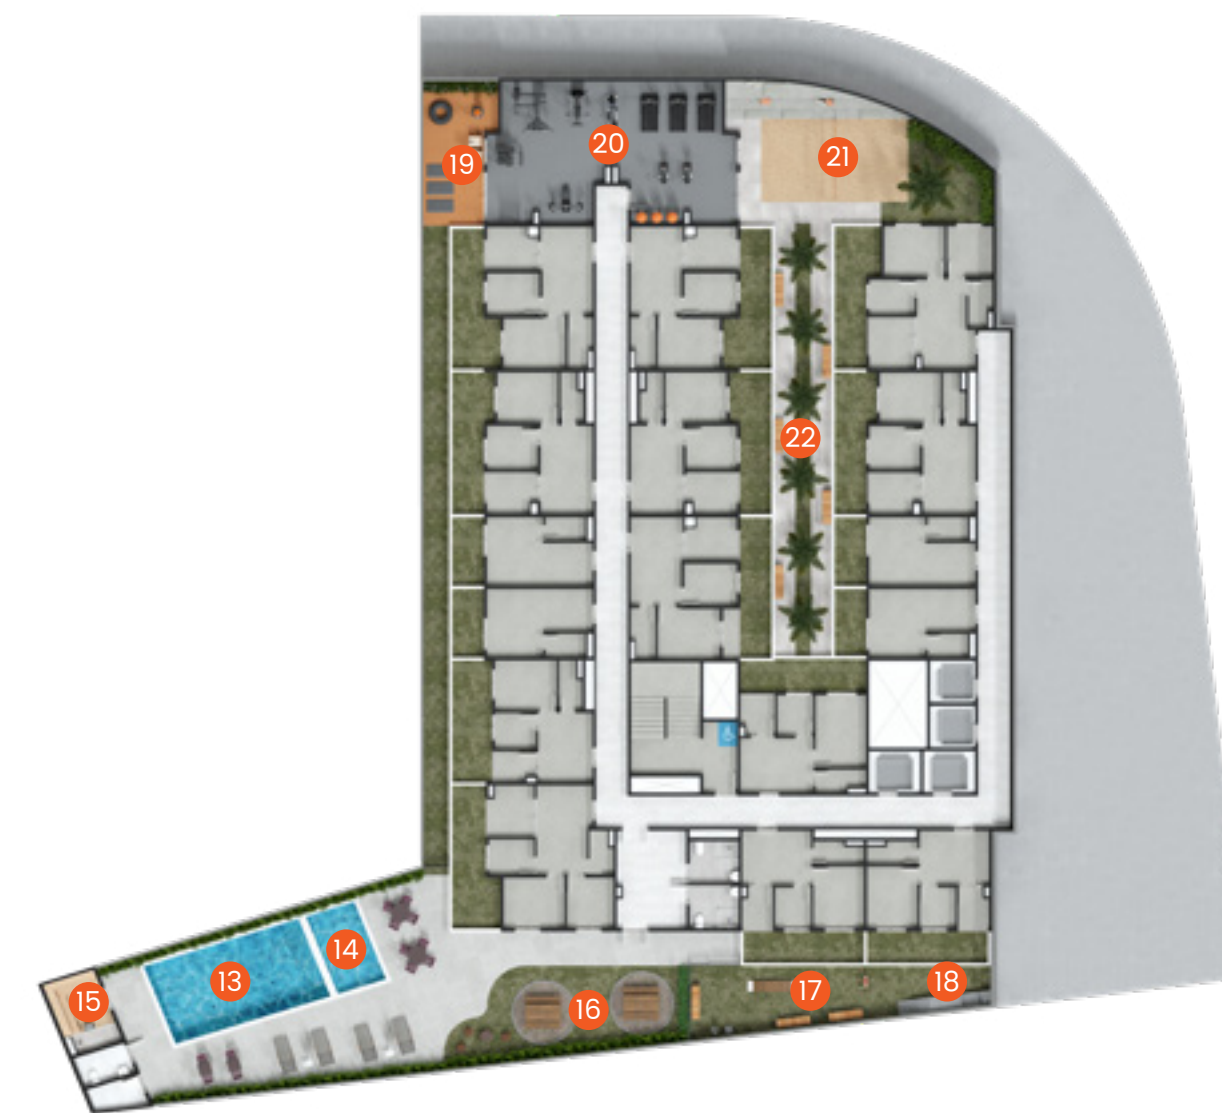

 **SP Expo:** 4 min

 **Parque do Chuvisco:** 10 min

 **Hospital São Luiz:** 2 min

 **Hospital da Criança:** 4 min

 **Itaú:** 5 min

FICHA TÉCNICA

ENDEREÇO	RUA CASUARINAS, 68 - JABAQUARA
INCORPORAÇÃO	MASKAN
CONSTRUÇÃO	MASKAN
ARQUITETURA	GUSTAVO MACEDO
PAISAGISMO E DECORAÇÃO	CAROLINA ALEGRE
ÁREA DO TERRENO	1.839,00 M ²
NÚMERO DE TORRES	1
NÚMERO DE ELEVADORES	4
NÚMERO DE PAVIMENTOS	2 SUBSOLOS + TÉRREO + 7 PAVIMENTOS
NÚMERO DE UNIDADES POR PAV.	24 UNIDADES
NÚMERO DE VAGAS	SEM VAGA
TOTAL DE UNIDADES	220 (HIS: 149 R2V: 71)
TIPOLOGIAS	STUDIO 18 M ² E 24 M ² 1D - OFFICE 28M ² E 30M ² 2D 34M ² E 36M ² 3D 39M ²

COMODIDADE NO SEU TÉRREO.
TRANQUILIDADE NO SEU DIA.

PERSPECTIVA ILUSTRADA DA LAVANDERIA

PERSPECTIVA ILUSTRADA DO LOCKER

PERSPECTIVA ILUSTRADA DO MINI MARKET

IMPLANTAÇÃO TÉRREO

- 1 LOBBY
- 2 LOCKER
- 3 MINI MARKET
- 4 LAVANDERIA
- 5 BRINQUEDOTECA
- 6 PLAYGROUND
- 7 SALÃO DE FESTAS
- 8 BBQ E PIZZA

IMPLANTAÇÃO 1º SUBSOLO

- 9 COWORKING
- 10 SNACK BAR
- 11 BEAUTY CARE
- 12 SPA

IMPLANTAÇÃO 2º SUBSOLO

- 13 PISCINA ADULTO
- 14 PISCINA INFANTIL
- 15 SAUNA SECA
- 16 JARDIM NOTURNO
- 17 PET PLACE
- 18 DOG WASH
- 19 ESPAÇO LUTA
- 20 FITNESS
- 21 QUADRA BEACH TENNIS
- 22 PRAÇA DAS PALMEIRAS

**AQUI
TEM**
AS MELHORES
PLANTAS,
SEJA QUAL FOR
A FASE DA
SUA VIDA.

PLANTA TIPO

STUDIO | 18M²

PLANTA TIPO

STUDIO | 24M²

PLANTA TIPO

1 DORM + OFFICE | **28M²**

PLANTA TIPO