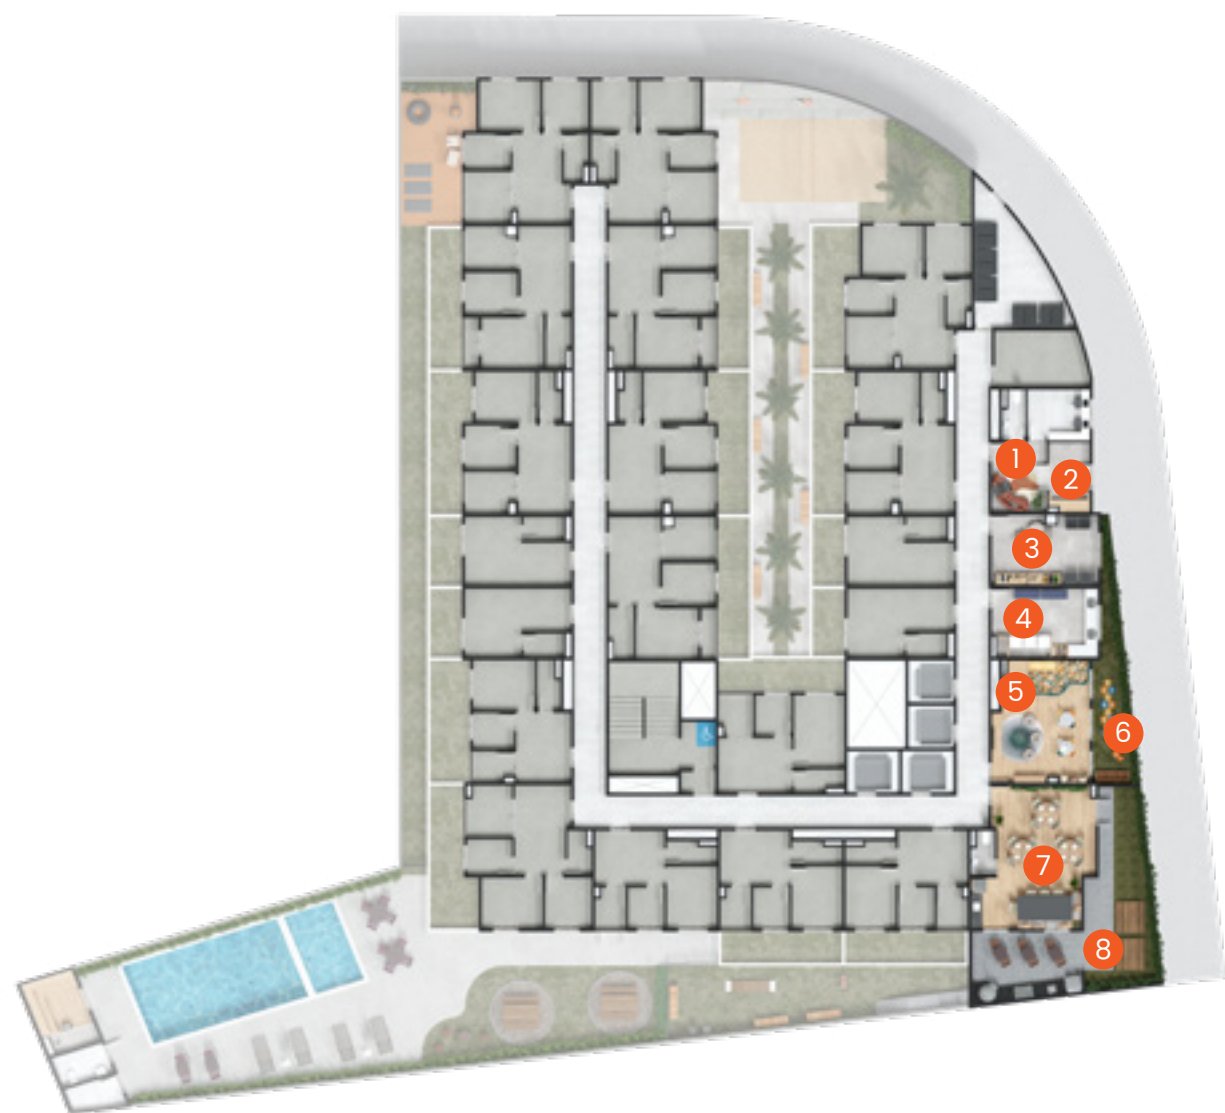

 **SP Expo:** 4 min

 **Parque do Chuvisco:** 10 min

 **Hospital São Luiz:** 2 min

 **Hospital da Criança:** 4 min

 **Itaú:** 5 min

FICHA TÉCNICA

ENDEREÇO	RUA CASUARINAS, 68 - JABAQUARA
INCORPORAÇÃO	MASKAN
CONSTRUÇÃO	MASKAN
ARQUITETURA	GUSTAVO MACEDO
PAISAGISMO E DECORAÇÃO	CAROLINA ALEGRE
ÁREA DO TERRENO	1.839,00 M ²
NÚMERO DE TORRES	1
NÚMERO DE ELEVADORES	4
NÚMERO DE PAVIMENTOS	2 SUBSOLOS + TÉRREO + 7 PAVIMENTOS
NÚMERO DE UNIDADES POR PAV.	24 UNIDADES
NÚMERO DE VAGAS	SEM VAGA
TOTAL DE UNIDADES	220 (HIS: 149 R2V: 71)
TIPOLOGIAS	STUDIO 18 M ² E 24 M ² 1D - OFFICE 28M ² E 30M ² 2D 34M ² E 36M ² 3D 39M ²

COMODIDADE NO SEU TÉRREO.
TRANQUILIDADE NO SEU DIA.

PERSPECTIVA ILUSTRADA DA LAVANDERIA

PERSPECTIVA ILUSTRADA DO LOCKER

PERSPECTIVA ILUSTRADA DO MINI MARKET

IMPLANTAÇÃO TÉRREO

- 1 LOBBY
- 2 LOCKER
- 3 MINI MARKET
- 4 LAVANDERIA
- 5 BRINQUEDOTECA
- 6 PLAYGROUND
- 7 SALÃO DE FESTAS
- 8 BBQ E PIZZA

IMPLANTAÇÃO 1º SUBSOLO

- 9 COWORKING
- 10 SNACK BAR
- 11 BEAUTY CARE
- 12 SPA

IMPLANTAÇÃO 2º SUBSOLO

- 13 PISCINA ADULTO
- 14 PISCINA INFANTIL
- 15 SAUNA SECA
- 16 JARDIM NOTURNO
- 17 PET PLACE
- 18 DOG WASH
- 19 ESPAÇO LUTA
- 20 FITNESS
- 21 QUADRA BEACH TENNIS
- 22 PRAÇA DAS PALMEIRAS

**AQUI
TEM**
AS MELHORES
PLANTAS,
SEJA QUAL FOR
A FASE DA
SUA VIDA.

PLANTA TIPO

STUDIO | 18M²

PLANTA TIPO

STUDIO | 24M²

PLANTA TIPO

1 DORM + OFFICE | **28M²**

PLANTA TIPO