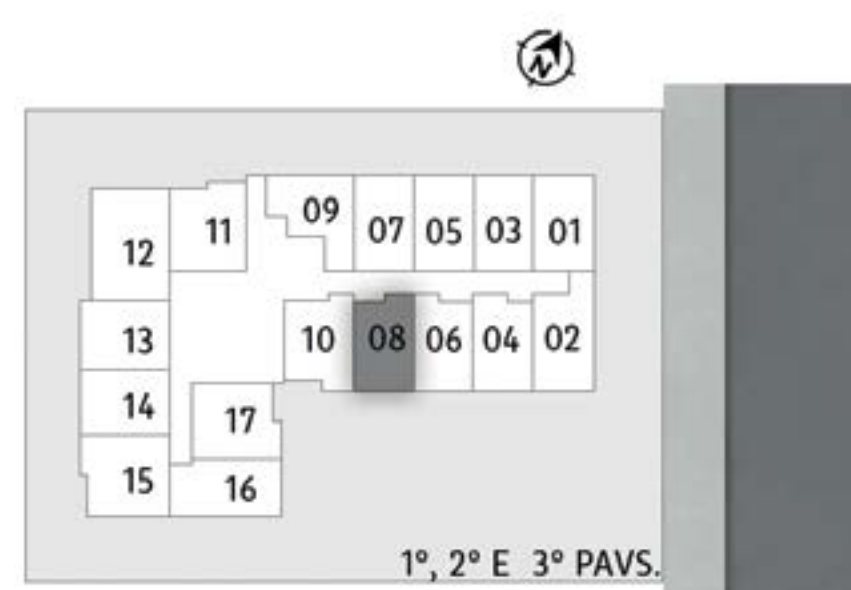

Todos os itens serão entregues conforme memorial descritivo

Ilustração artística do Apartamento Studio NR/Flat com 25,53m² - final 08 . A sugestão de decoração, os móveis e utensílios são de dimensões comerciais e não fazem parte do contrato de compra e venda. Os revestimentos, bancadas, louças, metais e piso representados nas áreas do apartamento são mera sugestão de decoração e serão entregues conforme memorial descritivo do empreendimento. Medidos de eixo a eixo. Todos os itens serão entregues conforme memorial descritivo dos apartamentos.