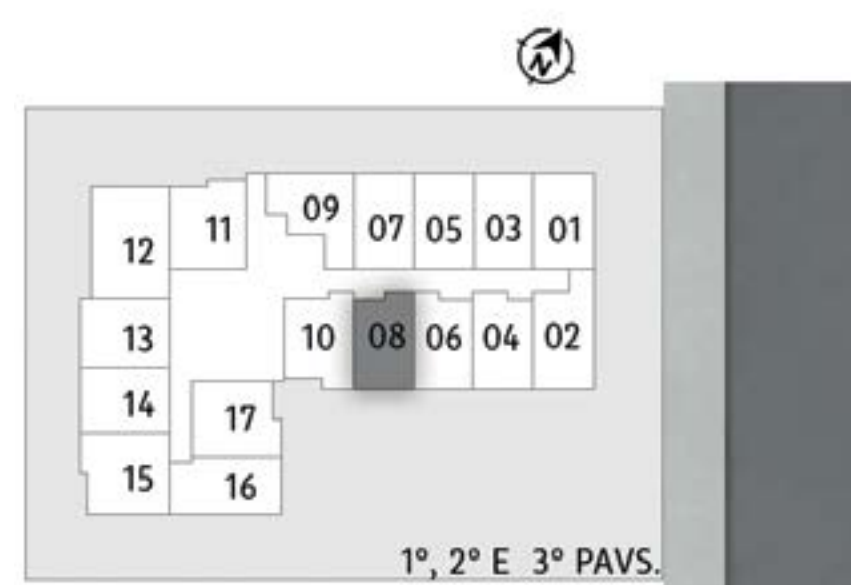

Todos os itens serão entregues conforme memorial descritivo

Ilustração artística do Apartamento Studio NR/Flat com 25,53m² - final 08 . A sugestão de decoração, os móveis e utensílios são de dimensões comerciais e não fazem parte do contrato de compra e venda. Os revestimentos, bancadas, louças, metais e piso representados nas áreas do apartamento são mera sugestão de decoração e serão entregues conforme memorial descritivo do empreendimento. Medidos de eixo a eixo. Todos os itens serão entregues conforme memorial descritivo dos apartamentos.

Smart life é poder escolher como
prefere aproveitar seu espaço.

Apartamento Studio NR/Flat com 25m² - final 8

*As imagens são meramente ilustrativas, os apartamentos serão entregues conforme memorial descritivo.