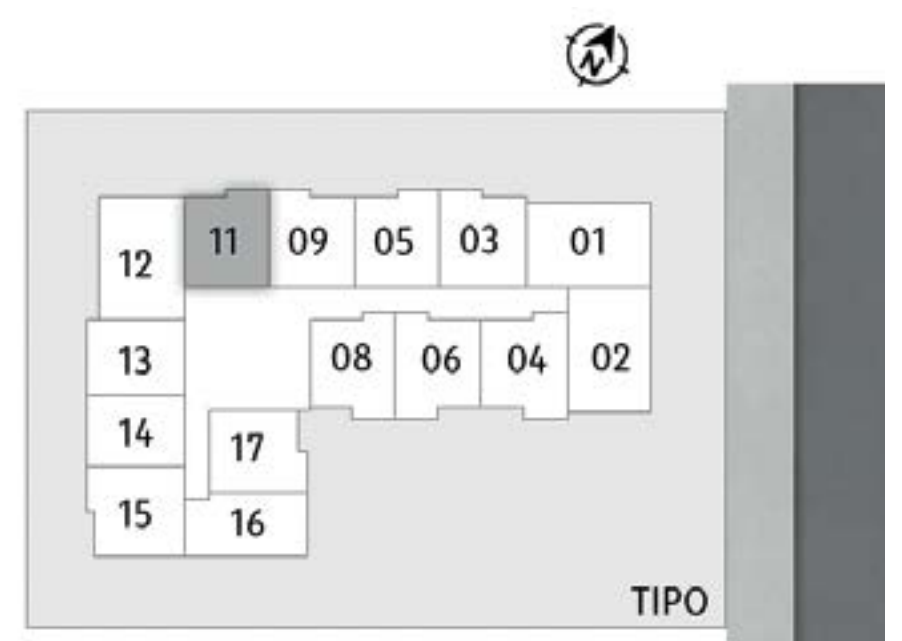

Todos os itens serão entregues conforme memorial descritivo

Ilustração artística do Apartamento de 1 Dormitório com 30,04m² - final 11. A sugestão de decoração, os móveis e utensílios são de dimensões comerciais e não fazem parte do contrato de compra e venda. Os revestimentos, bancadas, louças, metais e piso representados nas áreas do apartamento são mera sugestão de decoração e serão entregues conforme memorial descritivo do empreendimento. Medidas de eixo a eixo. Todos os itens serão entregues conforme memorial descritivo dos apartamentos.