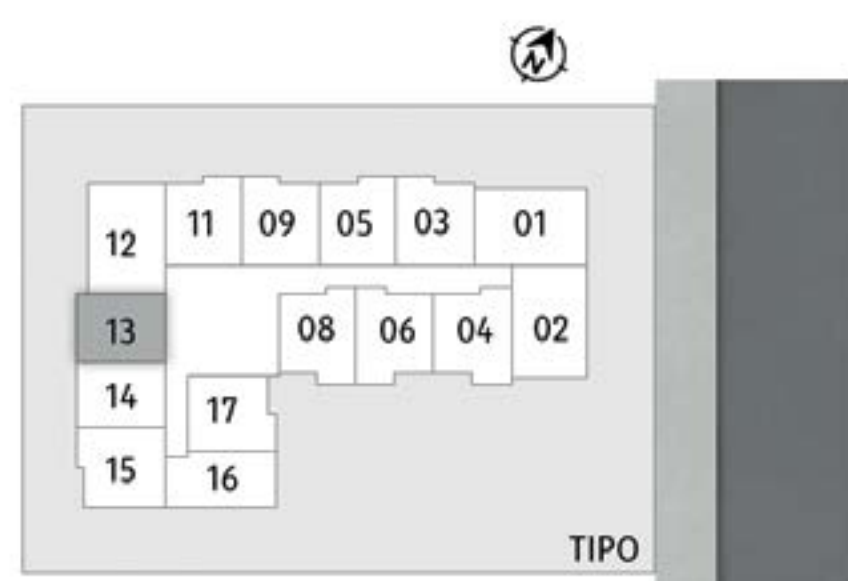

Todos os itens serão entregues conforme memorial descritivo

Ilustração artística do Apartamento Studio com 27,08m² - final 13. A sugestão de decoração, os móveis e utensílios são de dimensões comerciais e não fazem parte do contrato de compra e venda. Os revestimentos, bancadas, louças, metais e piso representados nas áreas do apartamento são mera sugestão de decoração e serão entregues conforme memorial descritivo do empreendimento. Medidas de eixo a eixo. Todos os itens serão entregues conforme memorial descritivo dos apartamentos.